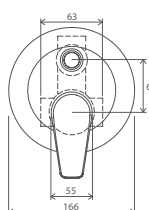

Vodovodní baterie Neo

NO 061.00

Vodovodní baterie Rosa

Hot Cold