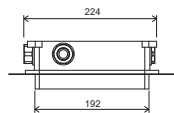

Vodovodní baterie 10°

Vodovodní baterie 10° Free

Koupelňové doplňky 10°

CR 012.00

CR 011.00

CR 055.00

CR 015.00

CR 019.00