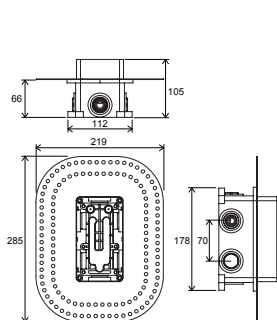

R-box

RB 071.50