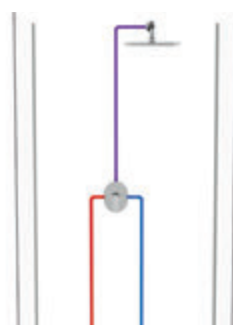

Vývod pro hlavovou sprchu.

Vhodné podomítkové baterie:

Přímá montáž do zdi

RS 062, NO 062, TD 062, TD F 062, CL 062, CR 064

Použití R-boxu RB 070.50

RS 066, NO 066, CR 066, TD 066, TD F 066, CL 066

Použití R-boxu Vari RB 072.50

FL 066