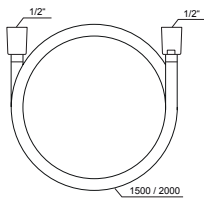

FM 016.00

FL 016

Baterie s bidetovou sprškou

CR 112.00

BM 011.00

BM 040.00
a 962.00

Sprchy a příslušenství

914.00
914.02