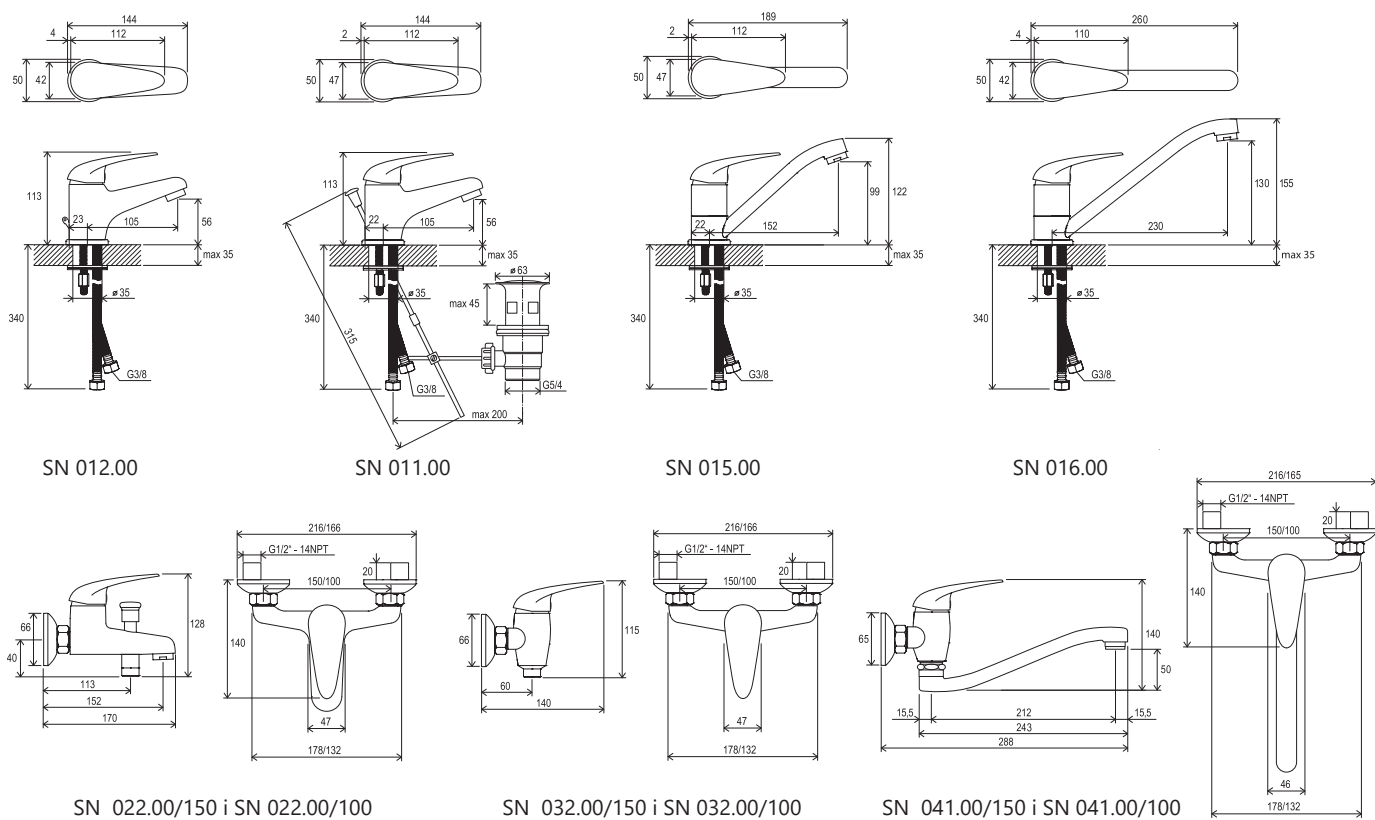

Vodovodní baterie Suzan