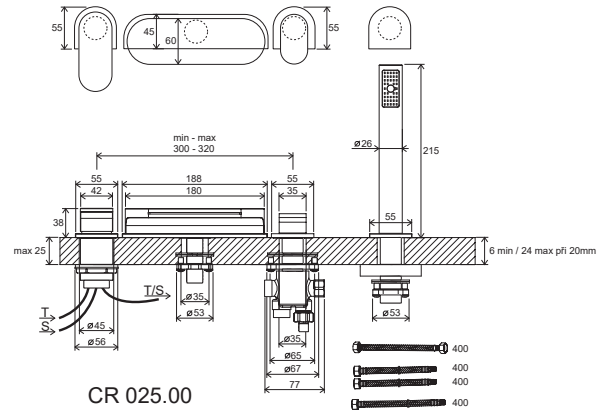

Vodovodní baterie Chrome

CR 025.00

Příslušenství Chrome