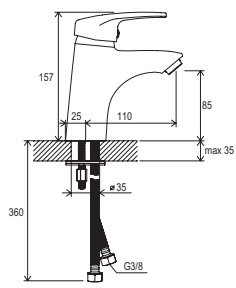

FM 080.00

FM 081.00

Hloubka uložení včetně dlažby

R-box

Vodovodní baterie Neo

NO 012.00

NO 011.00

NO 055.00