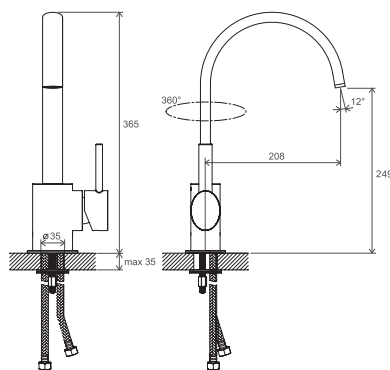

Vodovodní baterie Suzan

Dřezové / umyvadlové baterie

SN 041.00/150 a SN 041.00/100

SN 016.00

CR 016.00

CL 016.00

KM 016.00

KM 017.00