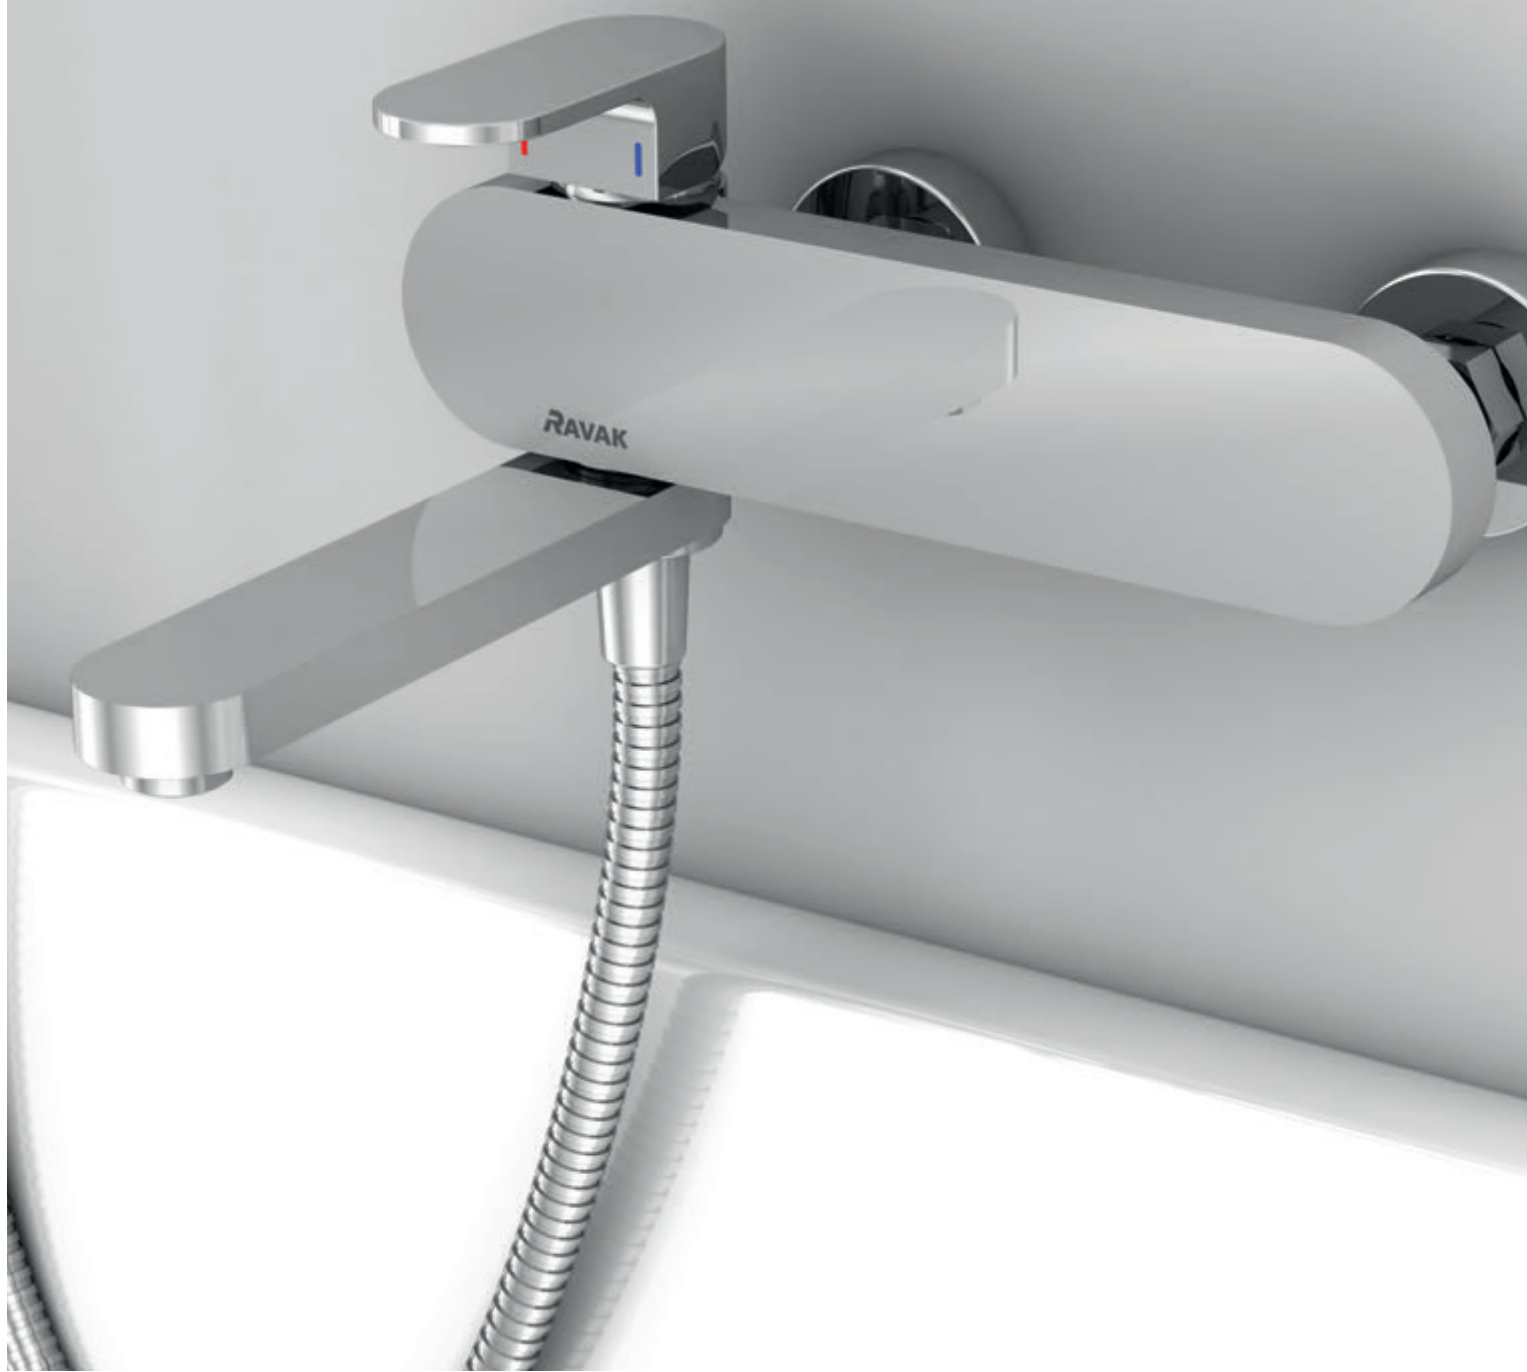

Design Kryštof Nosál