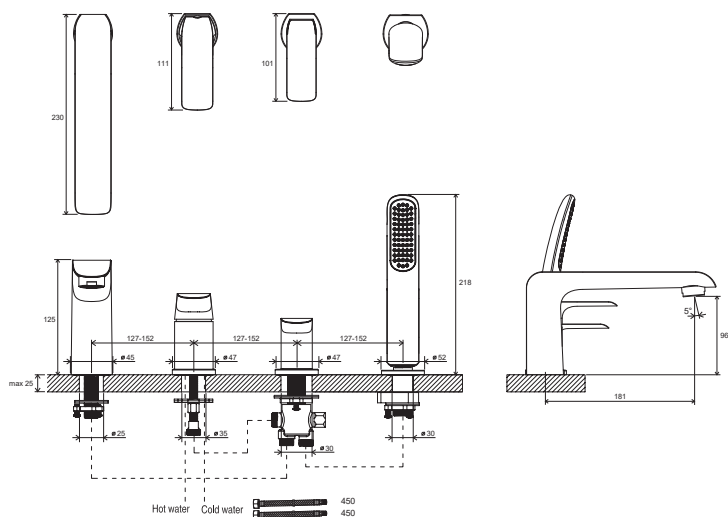

Vanové stojánkové baterie

FL 026

minimální rovná dosedací plocha
potřebná pro montáž baterie
CR 025.00
na okraj vany

minimální rovná dosedací plocha
potřebná pro montáž baterie
FL 026.00
na okraj vany

minimální rovná dosedací plocha
potřebná pro montáž baterie
WF 025.00
na okraj vany

minimální rovná dosedací plocha
potřebná pro montáž baterie
RS 025.00
na okraj vany

Vanové baterie do podlahy

FM 080.00

FM 081.00

Hloubka uložení včetně dlažby