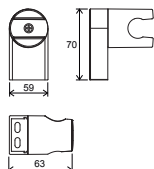

Sprchy a příslušenství

611.00

R-box

min - max
83 - 108