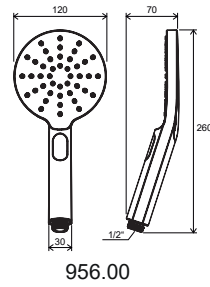

FM 016.00

FL 016

Baterie s bidetovou sprškou

CR 112.00

BM 011.00

BM 040.00
a 962.00

Sprchy a příslušenství

914.00
914.02