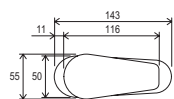

FM 080.00

FM 081.00

Hloubka uložení včetně dlažby

R-box

Vodovodní baterie Neo

NO 012.00

NO 011.00

NO 055.00