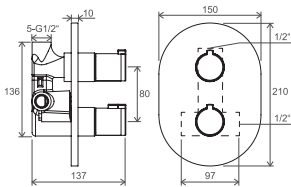

Vodovodní baterie Chrome

RB 071.50

RB 070.50

R-box pro CR 080.00

CR 080.00

CR 065.00

CR 066.00

CR 063.00