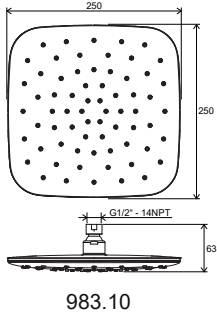

FM 016.00

FL 016

Baterie s bidetovou sprškou

CR 112.00

BM 011.00

BM 040.00
a 962.00

Sprchy a příslušenství

914.00
914.02