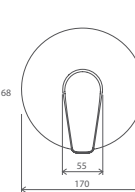

Vodovodní baterie Neo

NO 066.00

Vodovodní baterie Rosa

Hot Cold