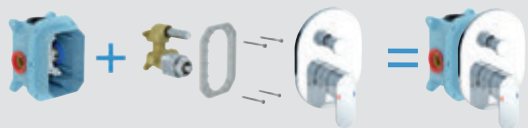

Kombinace

Pro instalaci baterie do zdi je nutné využít podomítkového modulu R-box 070.50..

Podomítková baterie vanová/sprchová

s přepínačem, – pro R-box RB 070.50
CR 065.00
SIČ: X070056

Podomítková baterie sprchová

bez přepínače, – pro R-box RB 070.50
CR 066.00
SIČ: X070057

cena s DPH: 3 690

cena bez DPH: 3 049,59

cena s DPH: 2 990

cena bez DPH: 2 471,07

Komplet baterie

Baterie obsahuje jak pohledovou část, tak i vlastní mosazné podomítkové těleso pro přímé zabudování do zdi.