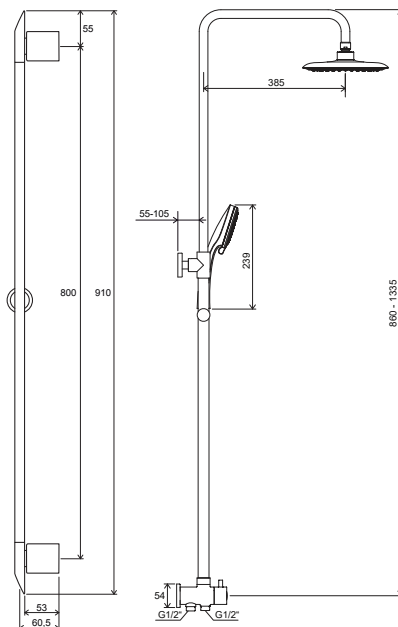

706.00

973.00

DS 090.00