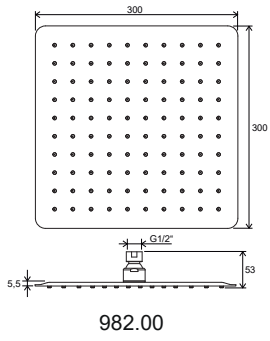

FM 016.00

FL 016

Baterie s bidetovou sprškou

CR 112.00

BM 011.00

BM 040.00
a 962.00

Sprchy a příslušenství

914.00
914.02