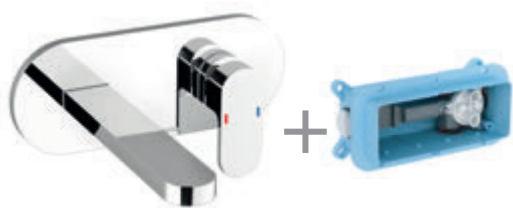

Umyvadlová Podomítková baterie

komplet s R-boxem, který je součástí balení
CR 019.00
SIČ: X070093

cena s DPH: 6 190
cena bez DPH: 5 115,70