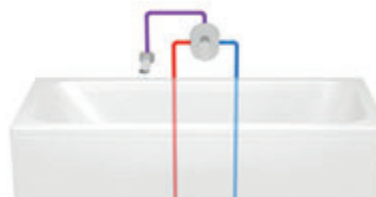

Napouštění výtokovým ramínkem.

Vhodné podomítkové baterie:

Přímá montáž do zdi

RS 062, NO 062, TD 062, TD F 062, CL 062, CR 064