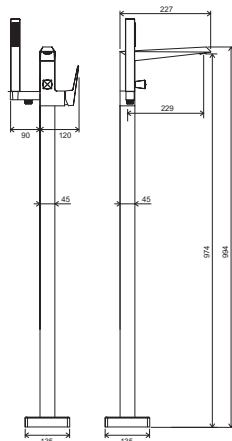

FM 080.00

FM 081.00

Hloubka uložení včetně dlažby

R-box

Vodovodní baterie Neo

NO 012.00

NO 011.00

NO 055.00