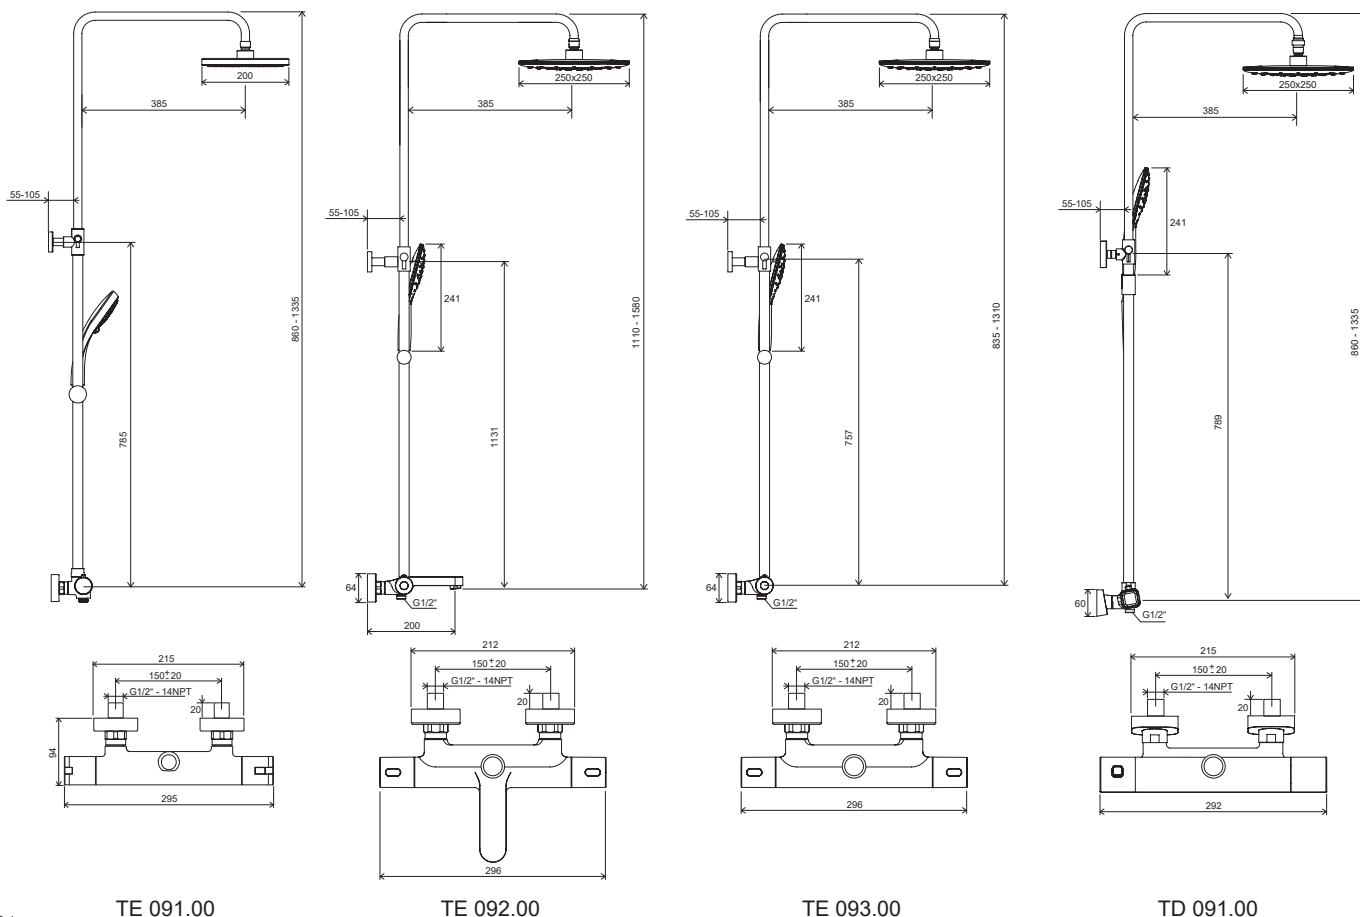

CR 974.00

CR 957.00

CR 611.00

990.00

Koupelnové doplňky Chrome

Vodovodní baterie Classic

Termostatické baterie Termo

Duální sprchové systémy Termo