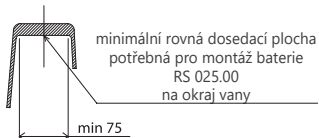

minimální rovná dosedací plocha
potřebná pro montáž baterie
RS 025.00
na okraj vany