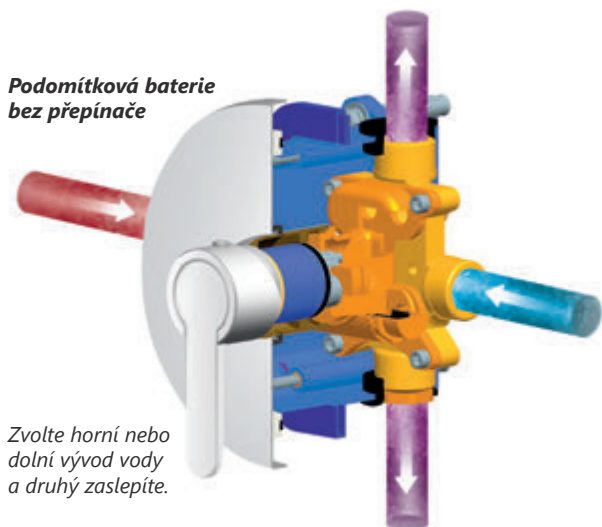

cena s DPH: 2 990 / 2 690
cena bez DPH: 2 471,07 / 2 223,14

Podomítková baterie bez přepínače

Zvolte horní nebo dolní vývod vody a druhý zaslepíte.

Podomítková baterie s přepínačem

Oba dva vývody musí být napojené na potrubí. Při montáži k vaně musí být výtok do vany na spodním vývodu a ruční sprcha musí být napojena na horní vývod. Při instalaci do sprchového koutu musí být ruční sprcha na spodním vývodu a hlavová sprcha napojená na horní vývod.