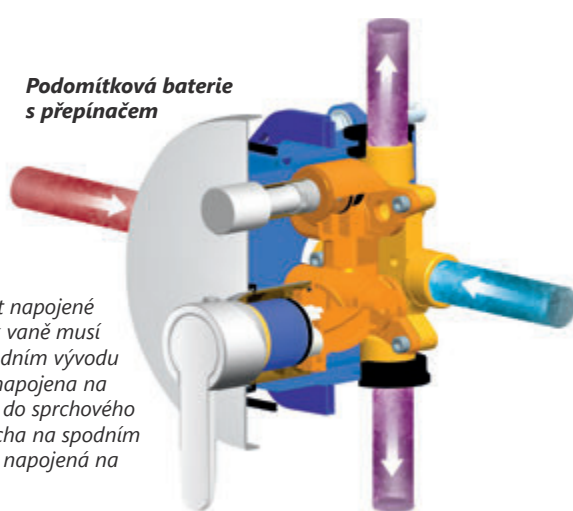

cena s DPH: 2 990 / 2 690
cena bez DPH: 2 471,07 / 2 223,14

Podomítková baterie bez přepínače

Zvolte horní nebo dolní vývod vody a druhý zaslepíte.

Podomítková baterie s přepínačem

Oba dva vývody musí být napojené na potrubí. Při montáži k vaně musí být výtok do vany na spodním vývodu a ruční sprcha musí být napojena na horní vývod. Při instalaci do sprchového koutu musí být ruční sprcha na spodním vývodu a hlavová sprcha napojená na horní vývod.