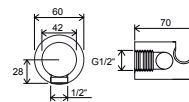

Sprchy a příslušenství

R-box

min - max
83 - 108