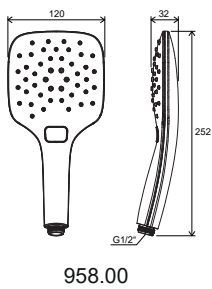

FM 016.00

FL 016

Baterie s bidetovou sprškou

CR 112.00

BM 011.00

BM 040.00
a 962.00

Sprchy a příslušenství

914.00
914.02