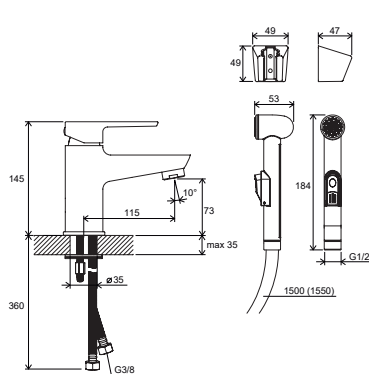

FM 016.00

FL 016

Baterie s bidetovou sprškou

CR 112.00

BM 011.00

BM 040.00
a 962.00

Sprchy a příslušenství

914.00
914.02