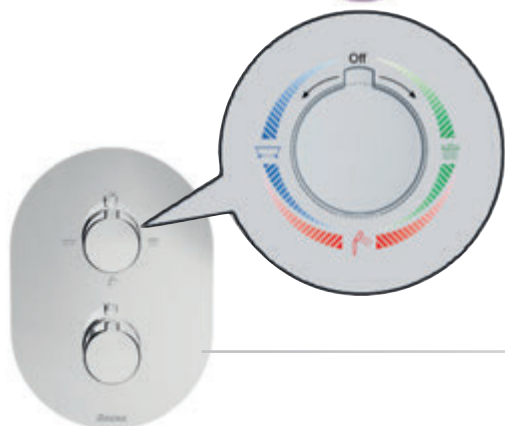

Rozvod až na 3 místa

Baterie CR 067.00 je zcela unikátním řešením na trhu, protože umožňuje přepínat rozvod smíchané vody na jedno ze tří míst. Můžete ji tak využít, pokud třeba chcete mít hlavovou i ruční sprchu a k tomu ještě vývod do vany CR 027.00 nebo oplachové trysky 990.00 ve sprchovém koutu.