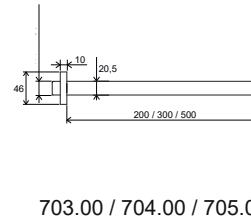

FM 016.00

FL 016

Baterie s bidetovou sprškou

CR 112.00

BM 011.00

BM 040.00
a 962.00

Sprchy a příslušenství

914.00
914.02