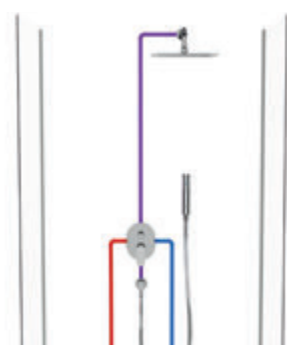

Vývod pro ruční a hlavovou sprchu.

Vhodné podomítkové baterie:

Přímá montáž do zdi

RS 061, NO 061, TD 061, TD F 061, CL 061

Použití R-boxu RB 070.50

RS 065, NO 065, CR 065, TD 065, TD F 065, CL 065

Použití R-boxu Vari RB 072.50

FL 065