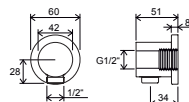

Sprchy a příslušenství

R-box

min - max
83 - 108