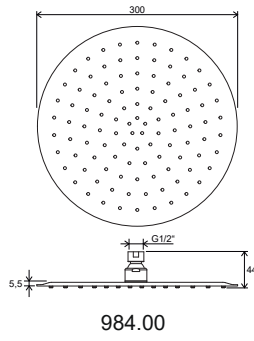

FM 016.00

FL 016

Baterie s bidetovou sprškou

CR 112.00

BM 011.00

BM 040.00
a 962.00

Sprchy a příslušenství

914.00
914.02