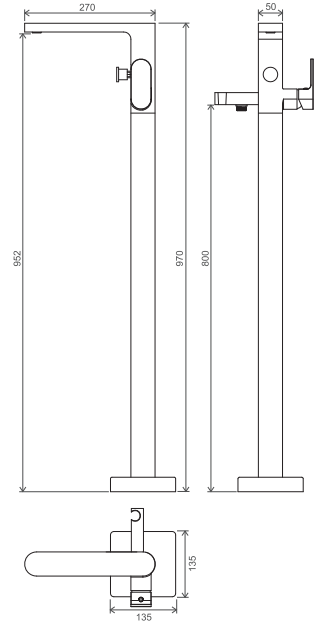

Vodovodní baterie Chrome

RB 071.50

RB 070.50

R-box pro CR 080.00

CR 080.00

CR 065.00

CR 066.00

CR 063.00