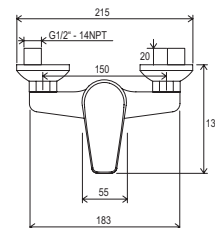

FM 080.00

FM 081.00

Hloubka uložení včetně dlažby

R-box

Vodovodní baterie Neo

NO 012.00

NO 011.00

NO 055.00