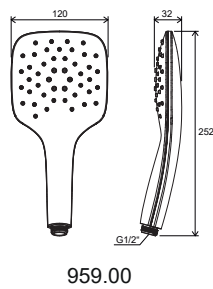

FM 016.00

FL 016

Baterie s bidetovou sprškou

CR 112.00

BM 011.00

BM 040.00
a 962.00

Sprchy a příslušenství

914.00
914.02