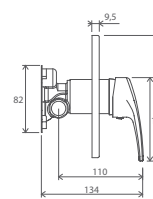

Vodovodní baterie Neo

NO 066.00

Vodovodní baterie Rosa

Hot Cold