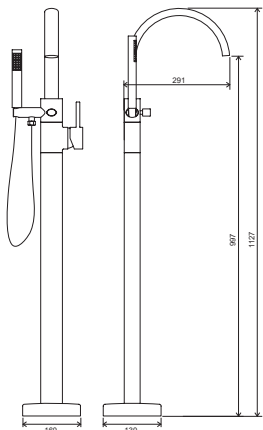

FM 080.00

FM 081.00

Hloubka uložení včetně dlažby

R-box

Vodovodní baterie Neo

NO 012.00

NO 011.00

NO 055.00