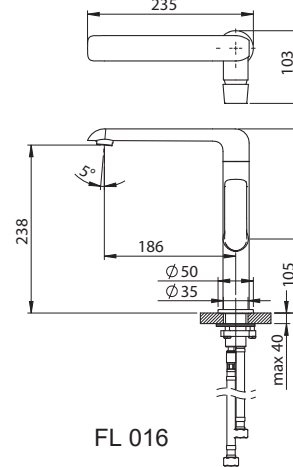

Dřezové / umyvadlové baterie

FL 016

Baterie s bidetovou sprškou