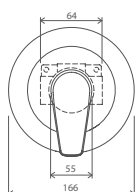

Vodovodní baterie Neo

NO 062.00

Vodovodní baterie Rosa

Hot Cold