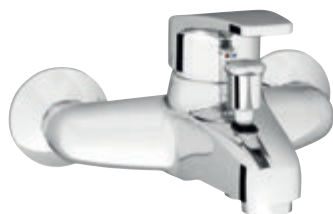

Vanová nástěnná baterie

bez setu
150 mm
NO 022.00/150
SIČ: X070017

cena s DPH: 2 740
cena bez DPH: 2 264,46