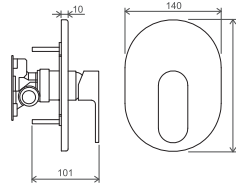

Vodovodní baterie Chrome

RB 071.50

RB 070.50

R-box pro CR 080.00

CR 080.00

CR 065.00

CR 066.00

CR 063.00