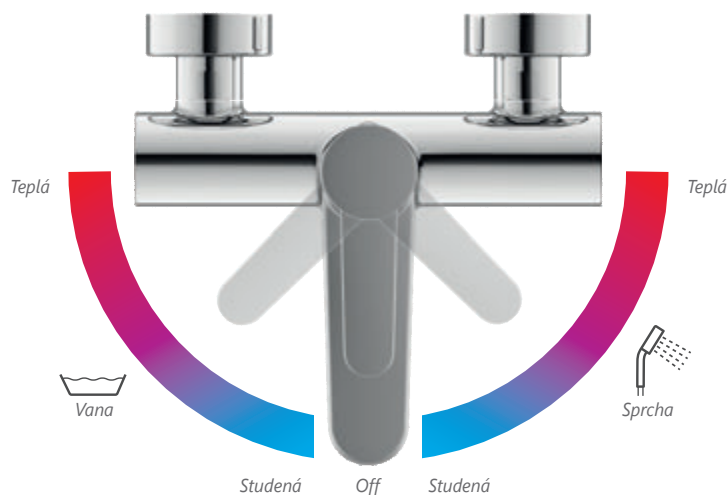

Průlomové řešení

Vanová baterie PU 022 s unikátním systémem ovládání, bez viditelného přepínače mezi ovládáním sprchy a vany.

Díky rotační kartuši s přepínačem vana/sprcha zůstává tělo baterie v puristicky čistém tvaru, který koupelnu ozdobí.

Vana/sprcha

Vanová baterie Puri má speciální rotační kartuš s přepínáním vana/sprcha. Pohybem páky doprava (sprcha), či doleva (vana) se reguluje pouze teplota vody, nikoliv průtok vody.