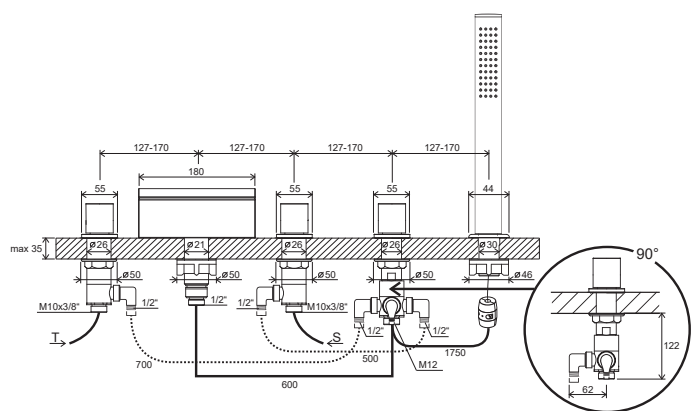

Vanové stojánkové baterie

WF 025.00

minimální rovná dosedací plocha
potřebná pro montáž baterie
CR 025.00
na okraj vany

minimální rovná dosedací plocha
potřebná pro montáž baterie
FL 026.00
na okraj vany

minimální rovná dosedací plocha
potřebná pro montáž baterie
WF 025.00
na okraj vany

minimální rovná dosedací plocha
potřebná pro montáž baterie
RS 025.00
na okraj vany

Vanové baterie do podlahy

FM 080.00

FM 081.00

Hloubka uložení včetně dlažby