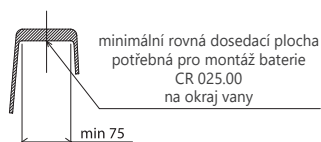

minimální rovná dosedací plocha
potřebná pro montáž baterie
CR 025.00
na okraj vany