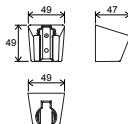

Sprchy a příslušenství

R-box

min - max
83 - 108