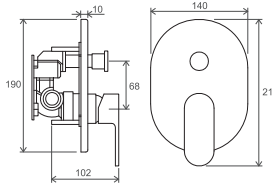

Vodovodní baterie Chrome

RB 071.50

RB 070.50

R-box pro CR 080.00

CR 080.00

CR 065.00

CR 066.00

CR 063.00