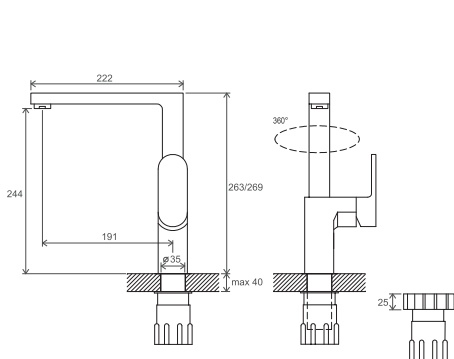

Vodovodní baterie Suzan

Dřezové / umyvadlové baterie

SN 041.00/150 a SN 041.00/100

SN 016.00

CR 016.00

CL 016.00

KM 016.00

KM 017.00