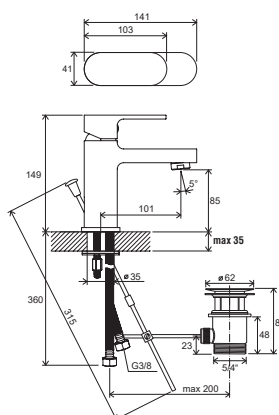

Vodovodní baterie 10°

Vodovodní baterie 10° Free

Koupelňové doplňky 10°

CR 012.00

CR 011.00

CR 055.00

CR 015.00

CR 019.00