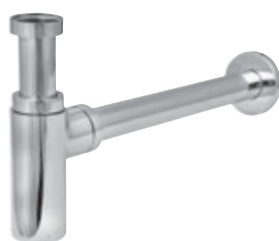

Umyvadlové výpusti a sifony

Umyvadlové pilety nabízíme pro všechny možnosti použití. Nízká pileta je vhodná pro použití s nábytkem, kde šetří místo a doporučujeme ji kombinovat se sifonem U trubkovým.

Klasická pileta naopak působí honosně pokud je umyvadlo bez nábytku, a hodí se kombinovat s mosazným sifonem. Pevná pileta je nutná použít pro umývátko bez přepadu, zabraňuje přetečení umyvadla.

novinka

Umyvadlová pileta pevná

pro umývátko a umyvadla bez přepadu
Ve dvojitě provedení: chrome / bílá - keramika
SIČ: X01439 / X01695

cena s DPH: 415 / 990
cena bez DPH: 342,98 / 818,18

Umyvadlový sifon U trubkový

pro všechny typy umyvadel
SIČ: X01436

cena s DPH: 425
cena bez DPH: 351,24

Umyvadlový sifon mosazný

pro všechny typy umyvadel
SIČ: X01371

cena s DPH: 1 790
cena bez DPH: 1 479,34

Nábytkový sifon

Vhodný v kombinaci s nízkou piletou
SIČ: X01612