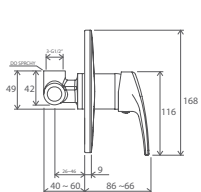

Vodovodní baterie Neo

NO 062.00

Vodovodní baterie Rosa

Hot Cold