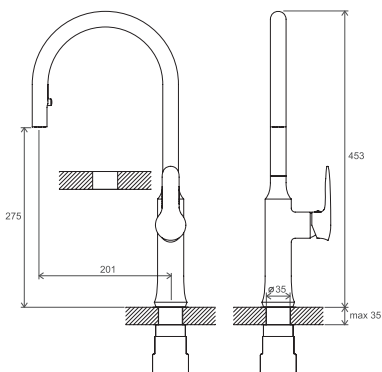

Vodovodní baterie Suzan

Dřezové / umyvadlové baterie

SN 041.00/150 a SN 041.00/100

SN 016.00

CR 016.00

CL 016.00

KM 016.00

KM 017.00