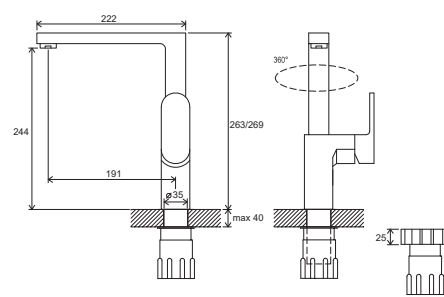

CR 015.00

CR 016.00