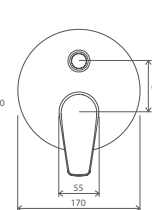

Vodovodní baterie Neo

NO 065.00

Vodovodní baterie Rosa

Hot Cold