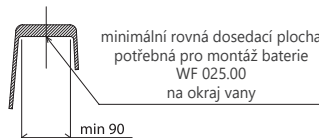

minimální rovná dosedací plocha
potřebná pro montáž baterie
WF 025.00
na okraj vany