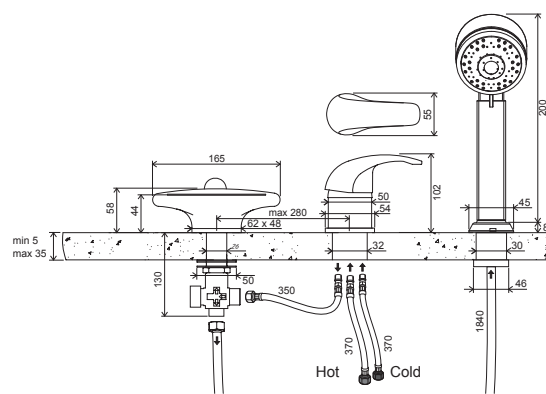

RS 025.00

minimální rovná dosedací plocha
potřebná pro montáž baterie
CR 025.00
na okraj vany

minimální rovná dosedací plocha
potřebná pro montáž baterie
FL 026.00
na okraj vany

minimální rovná dosedací plocha
potřebná pro montáž baterie
WF 025.00
na okraj vany

minimální rovná dosedací plocha
potřebná pro montáž baterie
RS 025.00
na okraj vany