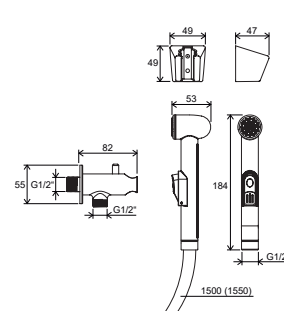

FM 016.00

FL 016

Baterie s bidetovou sprškou

CR 112.00

BM 011.00

BM 040.00
a 962.00

Sprchy a příslušenství

914.00
914.02