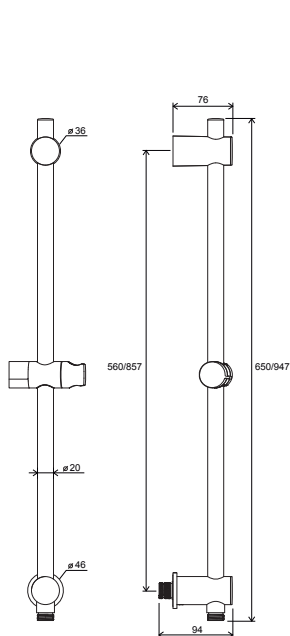

Sprchy a příslušenství

975.00
975.01