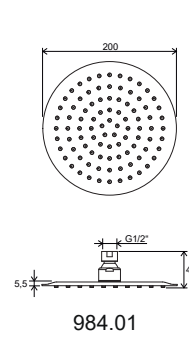

FM 016.00

FL 016

Baterie s bidetovou sprškou

CR 112.00

BM 011.00

BM 040.00
a 962.00

Sprchy a příslušenství

914.00
914.02