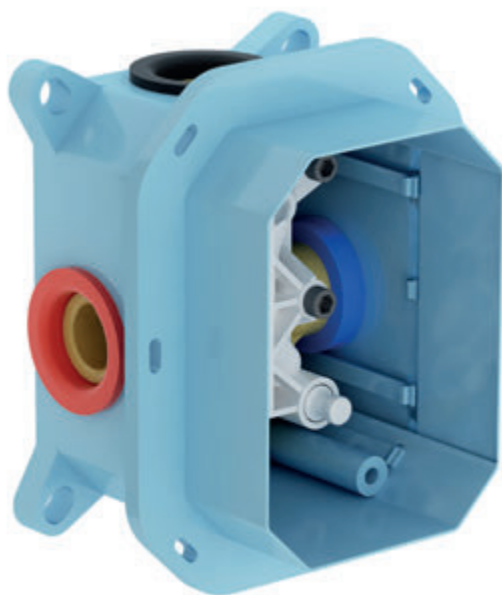

R-box

Základní těleso pro podomítkové baterie

Základní těleso pro podomítkové baterie

R-box
RB 070.50
SIČ: X070052

cena s DPH: 1 850
cena bez DPH: 1 528,93

R-box je ideální systém pro pákové vanové i sprchové podomítkové baterie, který je zabudován ve zdi. Vlastní tělo baterie je vyrobeno z kvalitní mosazi. Na rozdíl od klasických podomítkových baterií je montáž R-boxu mnohem jednodušší a případná výměna vrchního, pohledového dílu, snadná. Vrchní, pohledová část R-boxu (výrobky Rosa, Neo, Classic, Chrome a 10° označeny 065 a 066) se osazuje až po kompletním dokončení koupelny, a proto budete mít jistotu, že baterie se před konečným dokončením stavebních úprav nepoškrábe, nebo jinak neponičí.

**Vhodné pro vanové i sprchové podomítkové baterie
(nelze použít pro termostatické baterie)**

**Vyvinuto pro snadnou a rychlou montáž, díky přesným vodováhám,
které jsou integrované v ochranném víčku.**

Kompatibilita se všemi běžnými systémy potrubí (PPR, měď, plast)

**Maximální flexibilita
Ravak R-box umožňuje velkou flexibilitu hloubky uložení - 75 -100 mm**