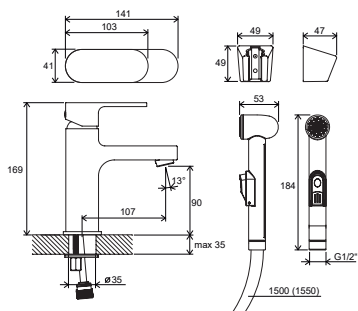

Baterie s bidetovou sprškou

CR 112.00