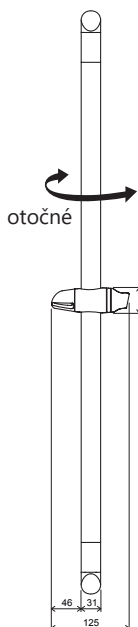

701.00

973.00