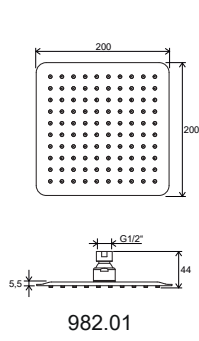

FM 016.00

FL 016

Baterie s bidetovou sprškou

CR 112.00

BM 011.00

BM 040.00
a 962.00

Sprchy a příslušenství

914.00
914.02