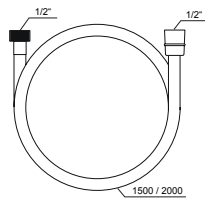

913.00
913.02