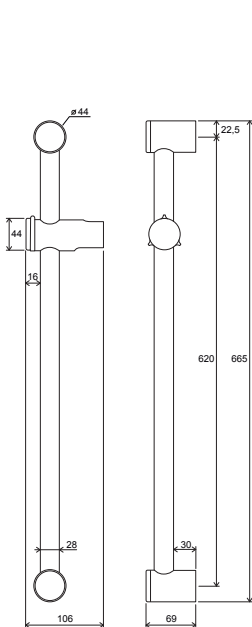

Sprchy a příslušenství

972.00

R-box

min - max
83 - 108