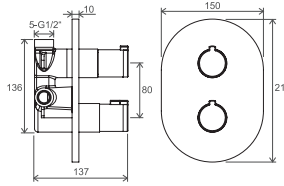

Vodovodní baterie Chrome

RB 071.50

RB 070.50

R-box pro CR 080.00

CR 080.00

CR 065.00

CR 066.00

CR 063.00