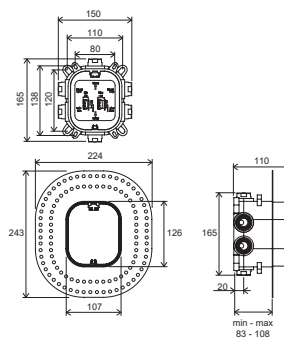

RB 070.50

RB 072.50

min - max
83 - 108

Kvalitní baterie a doplňky tvoří základ každé koupelny.

Vsadte na nejlepší materiály, nadčasový design, poctivou výrobu a garanci dlouhodobé životnosti.

RAVAK a.s., Divize baterie
Bernartice nad Odrou 298, 741 01 Nový Jičín 1
Česká republika
tel. / fax: +420 556 731 555
e-mail: objednavky@ravakbaterie.com
www.ravak.cz