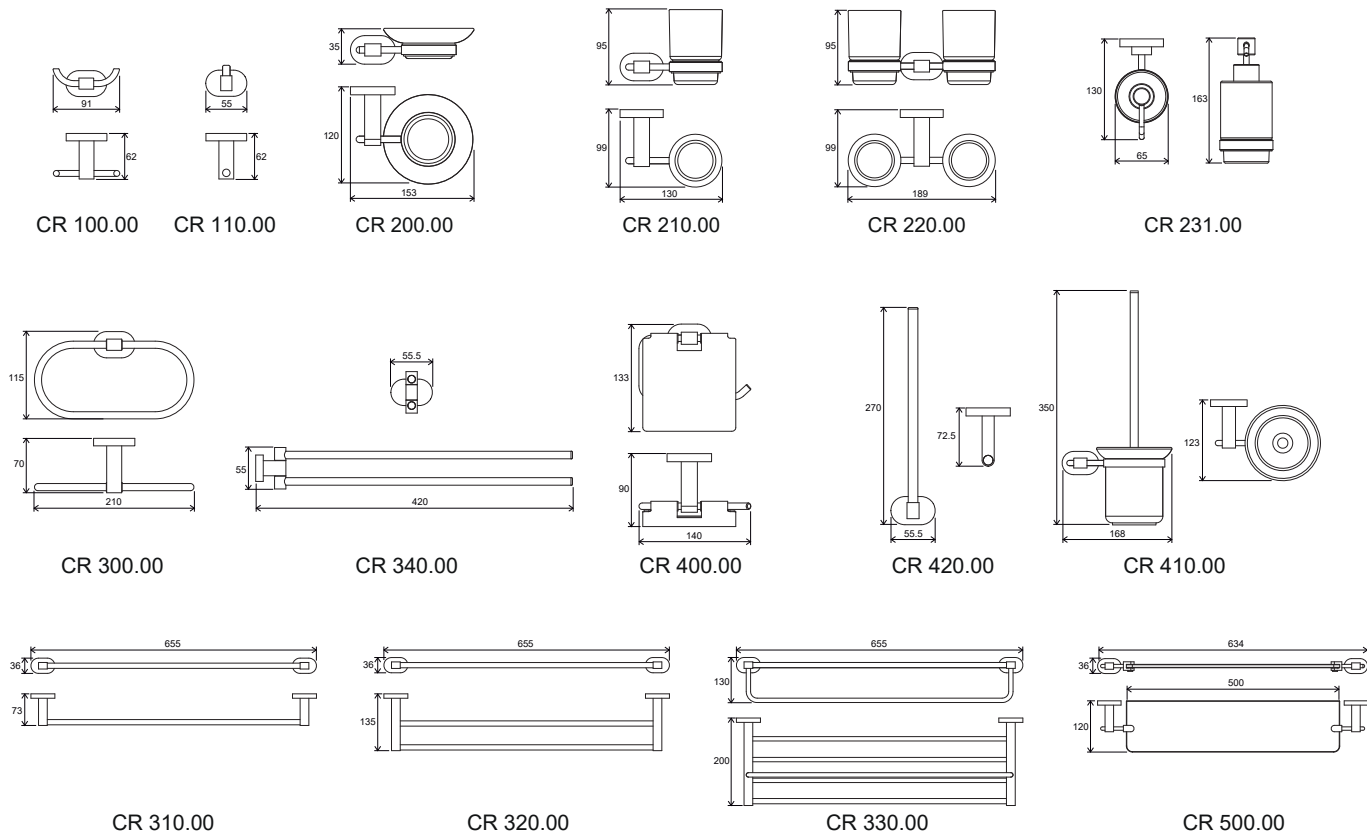

CR 974.00

CR 957.00

CR 611.00

990.00

Koupelnové doplňky Chrome

Vodovodní baterie Classic

Termostatické baterie Termo

Duální sprchové systémy Termo