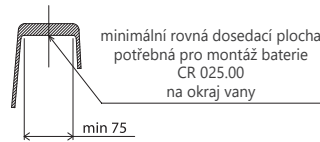

Vodovodní baterie Chrome

CR 025.00

Příslušenství Chrome