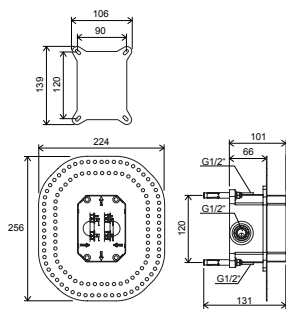

RB 070.50

RB 072.50

min - max
83 - 108

Kvalitní baterie a doplňky tvoří základ každé koupelny.

Vsadte na nejlepší materiály, nadčasový design, poctivou výrobu a garanci dlouhodobé životnosti.

RAVAK a.s., Divize baterie
Bernartice nad Odrou 298, 741 01 Nový Jičín 1
Česká republika
tel. / fax: +420 556 731 555
e-mail: objednavky@ravakbaterie.com
www.ravak.cz