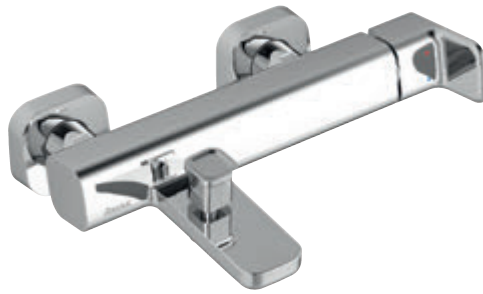

Koupelnový koncept 10°, který vám jde vstříc.

**Bidetová
stojánková baterie**

s výpustí
TD 055.00
SIČ: X070067

cena s DPH: 2 640
cena bez DPH: 2 181,82

**Vanová
nástěnná baterie**

bez setu
150mm
TD 022.00 /150
SIČ: X070065