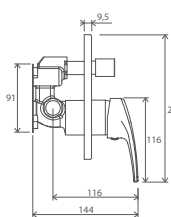

Vodovodní baterie Neo

NO 065.00

Vodovodní baterie Rosa

Hot Cold