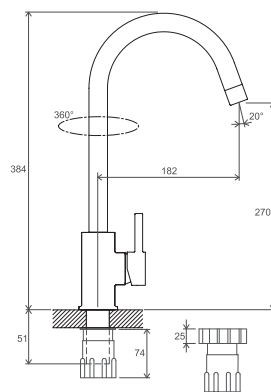

Vodovodní baterie Suzan

Dřezové / umyvadlové baterie

SN 041.00/150 a SN 041.00/100

SN 016.00

CR 016.00

CL 016.00

KM 016.00

KM 017.00