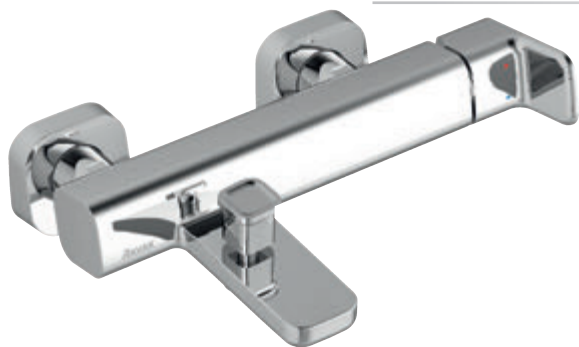

Jednoduchá údržba a jasný lesk.

EasyClean

Jednoduché odstranění vodního kamene.

EASYSOFT

FlexiFlow

Nastavitelný perlátor - umožňuje nastavit proud vody tak, jak je třeba.

FLEXIFLOW

RAVAK Cleaner Chrome

Speciální šetrný čisticí přípravek bez obsahu chlóru.

CLEANER CHROME

Rozteč baterií

Všechny nástěnné baterie mají rozteč 150 mm. Baterie Suzan mají rozteč i 100 mm.

100/150 mm
ROZTEČ

Ergonomický přepínač

Praktický tvar přepínače umožní ovládání i mokrou rukou.