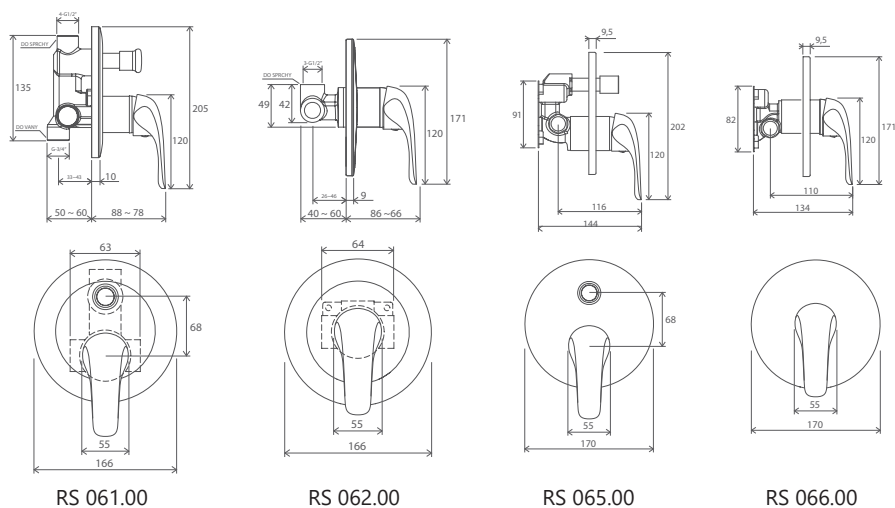

RS 011.00

RS 055.00

RS 051.00

Hot Cold

RS 022.00

RS 032.00

RS 025.00

Vodovodní baterie Rosa