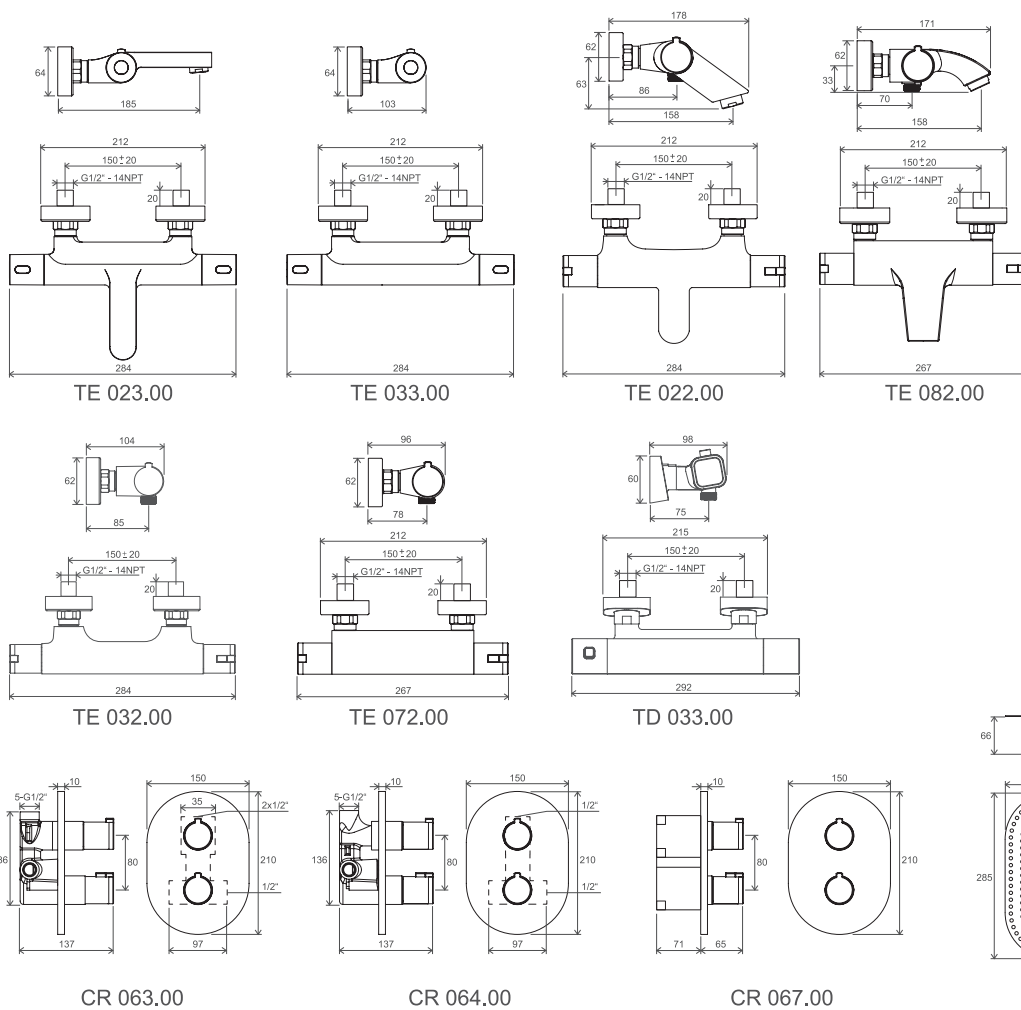

Termostatické baterie Termo