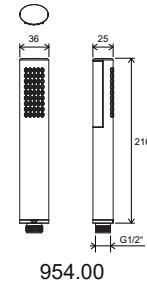

FM 016.00

FL 016

Baterie s bidetovou sprškou

CR 112.00

BM 011.00

BM 040.00
a 962.00

Sprchy a příslušenství

914.00
914.02