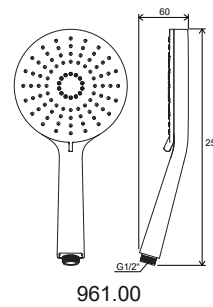

FM 016.00

FL 016

Baterie s bidetovou sprškou

CR 112.00

BM 011.00

BM 040.00
a 962.00

Sprchy a příslušenství

914.00
914.02