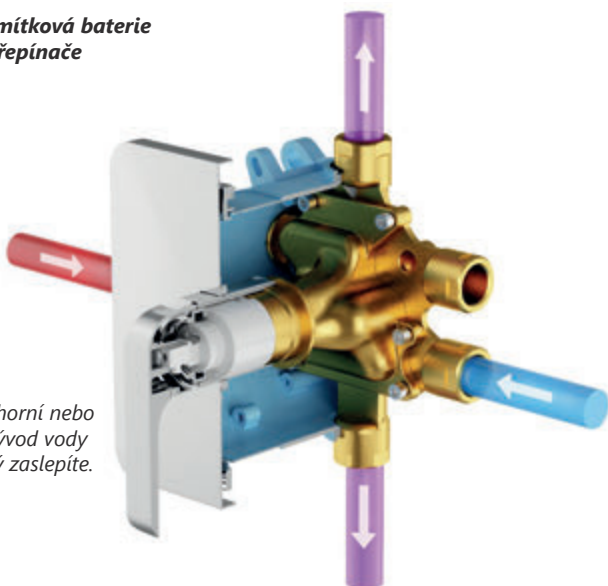

Podomítková baterie Flat sprchová

pro R-box Vari RB 072.50, vrchní díl bez přepínače
FL 066.00
SÍČ: X070124

cena s DPH: 2 590
cena bez DPH: 2 140,50

Podomítková baterie Flat vanová/sprchová

pro R-box Vari RB 072.50, vrchní díl s přepínačem
FL 065.00
SÍČ: X070123

cena s DPH: 3 290
cena bez DPH: 2 719,01

Podomítková baterie bez přepínače

Zvolte horní nebo dolní vývod vody a druhý zaslepíte.