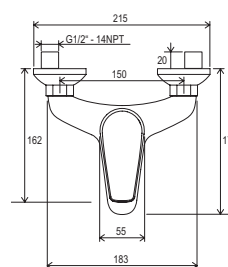

FM 080.00

FM 081.00

Hloubka uložení včetně dlažby

R-box

Vodovodní baterie Neo

NO 012.00

NO 011.00

NO 055.00