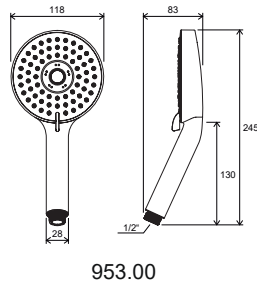

FM 016.00

FL 016

Baterie s bidetovou sprškou

CR 112.00

BM 011.00

BM 040.00
a 962.00

Sprchy a příslušenství

914.00
914.02