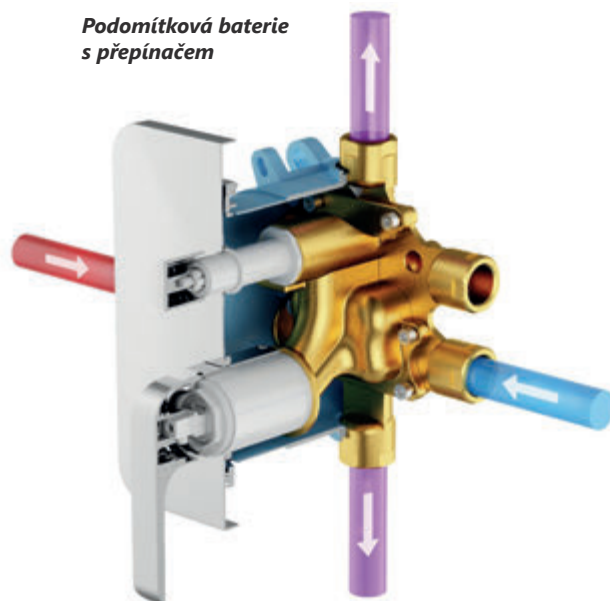

Podomítková baterie s přepínačem

Oba dva vývody musí být napojené na potrubí. Při montáži k vaně musí být výtok do vany na spodním vývodu a ruční sprcha musí být napojena na horní vývod. Při instalaci do sprchového koutu musí být ruční sprcha na spodním vývodu a hlavová sprcha napojená na horní vývod.

5

Na R-box poskytujeme záruku 5 let.

Na čištění baterií použijte RAVAK Cleaner Chrome nebo jiné neagresivní přípravky, které nenaruší povrchovou vrstvu chromu.

Přepínání vana/sprcha prostým zatlačením přepínače směrem ke zdi.