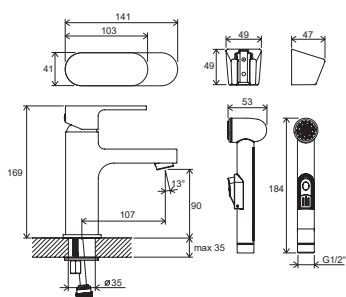

CR 011.00

CR 055.00

CR 112.00