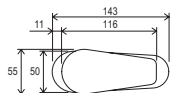

FM 080.00

FM 081.00

Hloubka uložení včetně dlažby

R-box

Vodovodní baterie Neo

NO 012.00

NO 011.00

NO 055.00