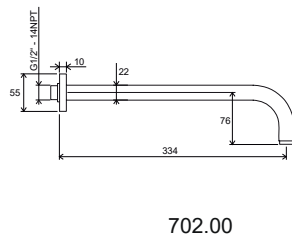

FM 016.00

FL 016

Baterie s bidetovou sprškou

CR 112.00

BM 011.00

BM 040.00
a 962.00

Sprchy a příslušenství

914.00
914.02