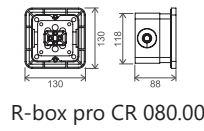

Vodovodní baterie Chrome

RB 071.50

RB 070.50

R-box pro CR 080.00

CR 080.00

CR 065.00

CR 066.00

CR 063.00