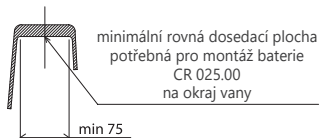

minimální rovná dosedací plocha
potřebná pro montáž baterie
CR 025.00
na okraj vany