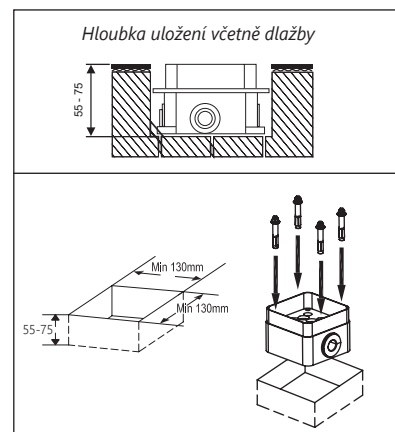

FM 080.00

FM 081.00

Hloubka uložení včetně dlažby

R-box

Vodovodní baterie Neo

NO 012.00

NO 011.00

NO 055.00