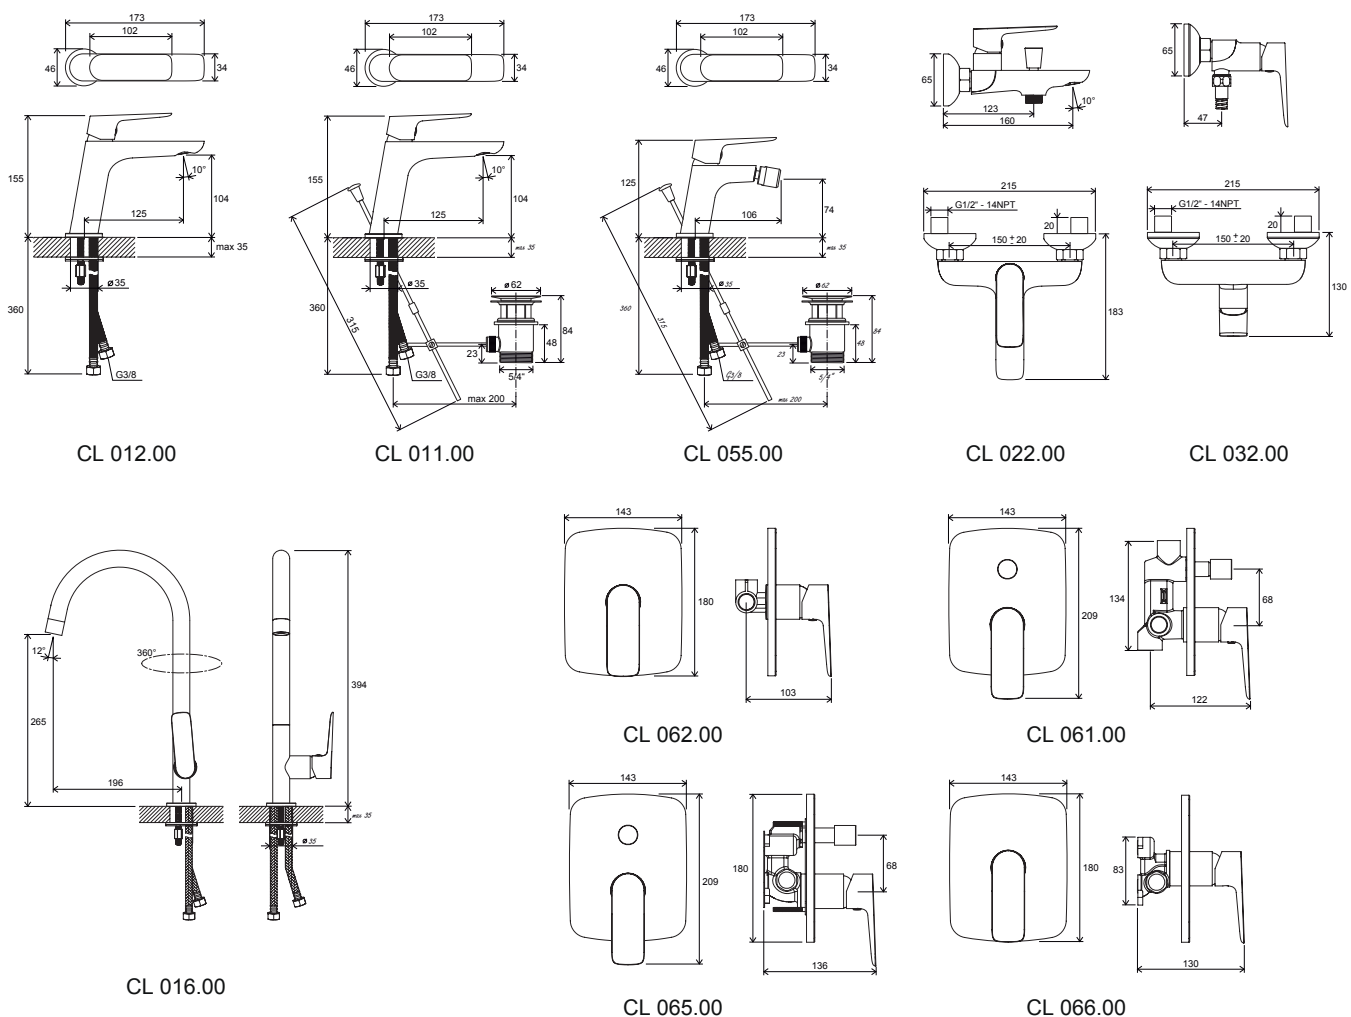

CR 974.00

CR 957.00

CR 611.00

990.00

Koupelnové doplňky Chrome

Vodovodní baterie Classic

Termostatické baterie Termo

Duální sprchové systémy Termo