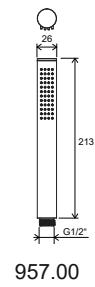

FM 016.00

FL 016

Baterie s bidetovou sprškou

CR 112.00

BM 011.00

BM 040.00
a 962.00

Sprchy a příslušenství

914.00
914.02