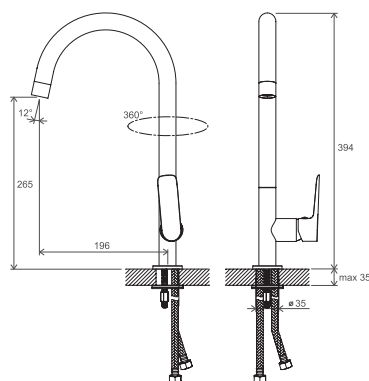

Vodovodní baterie Suzan

Dřezové / umyvadlové baterie

SN 041.00/150 a SN 041.00/100

SN 016.00

CR 016.00

CL 016.00

KM 016.00

KM 017.00