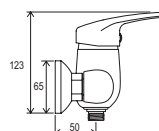

FM 080.00

FM 081.00

Hloubka uložení včetně dlažby

R-box

Vodovodní baterie Neo

NO 012.00

NO 011.00

NO 055.00