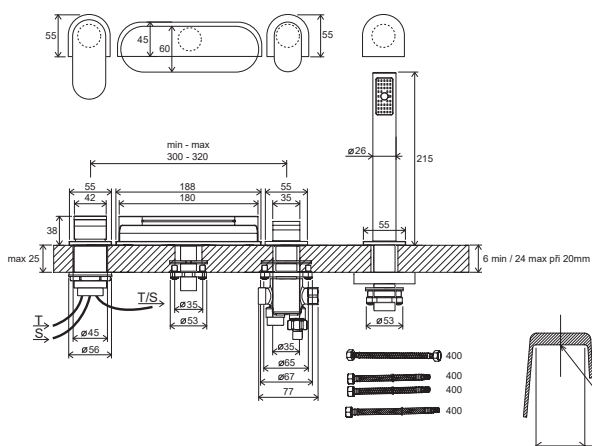

CR 025.00

minimální rovná dosedací plocha
potřebná pro montáž baterie
CR 025.00
na okraj vany