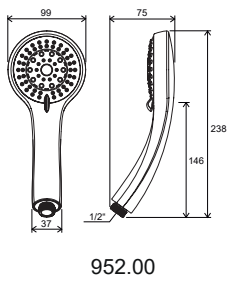

FM 016.00

FL 016

Baterie s bidetovou sprškou

CR 112.00

BM 011.00

BM 040.00
a 962.00

Sprchy a příslušenství

914.00
914.02