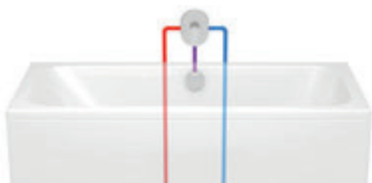

Využití podomítkových baterií k vaně

Napouštění přepadem.

Vhodné podomítkové baterie:

Použití R-boxu RB 070.50

RS 066, NO 066, CR 066, TD 066, TD F 066, CL 066

Použití R-boxu Vari RB 072.50

FL 066