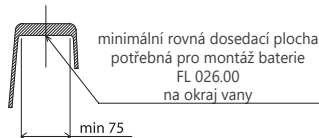

minimální rovná dosedací plocha
potřebná pro montáž baterie
FL 026.00
na okraj vany