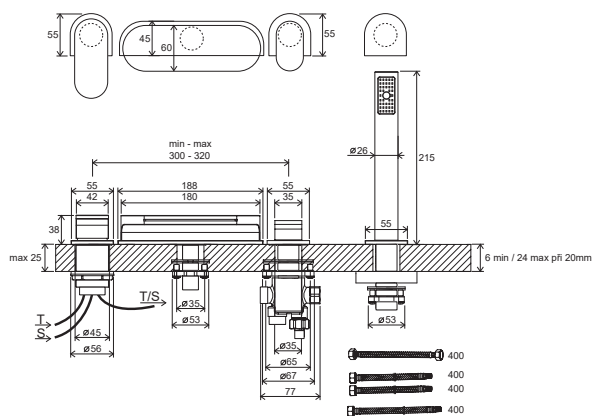

Vanové stojánkové baterie

CR 025.00