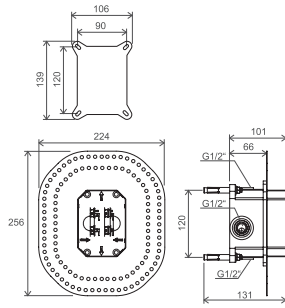

Vodovodní baterie Chrome

RB 070.50

Příslušenství Chrome