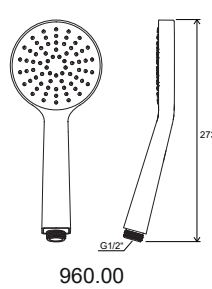

FM 016.00

FL 016

Baterie s bidetovou sprškou

CR 112.00

BM 011.00

BM 040.00
a 962.00

Sprchy a příslušenství

914.00
914.02