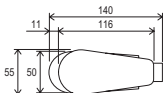

FM 080.00

FM 081.00

Hloubka uložení včetně dlažby

R-box

Vodovodní baterie Neo

NO 012.00

NO 011.00

NO 055.00