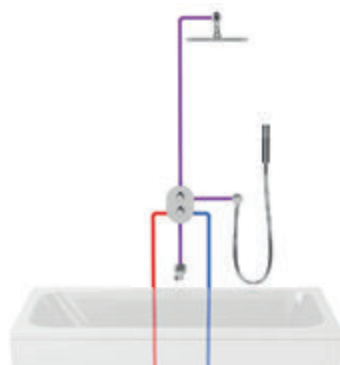

Vhodné podomítkové baterie:

Přímá montáž do zdi

CR 063

Napouštění přepadem v kombinaci s ruční sprchou.

Vhodné podomítkové baterie:

Přímá montáž do zdi

CR 063

Napouštění výtokovým ramínkem v kombinaci s ruční a hlavovou sprchou.