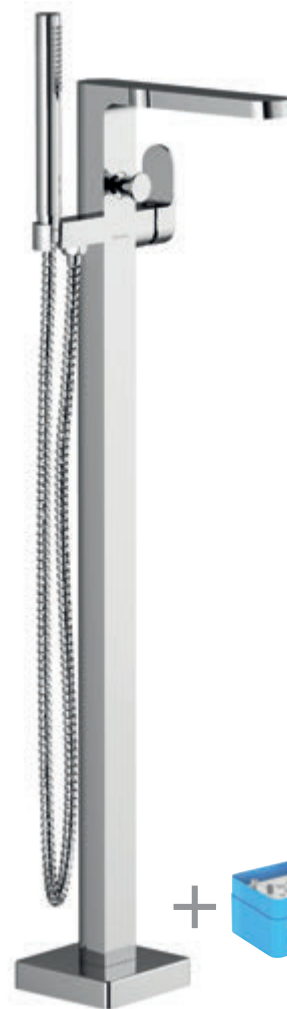

Vanová baterie do podlahy

komplet s R-boxem,
který je součástí balení
CR 080.00
SIČ: X070101

cena s DPH: 17 890

cena bez DPH: 14 785,12