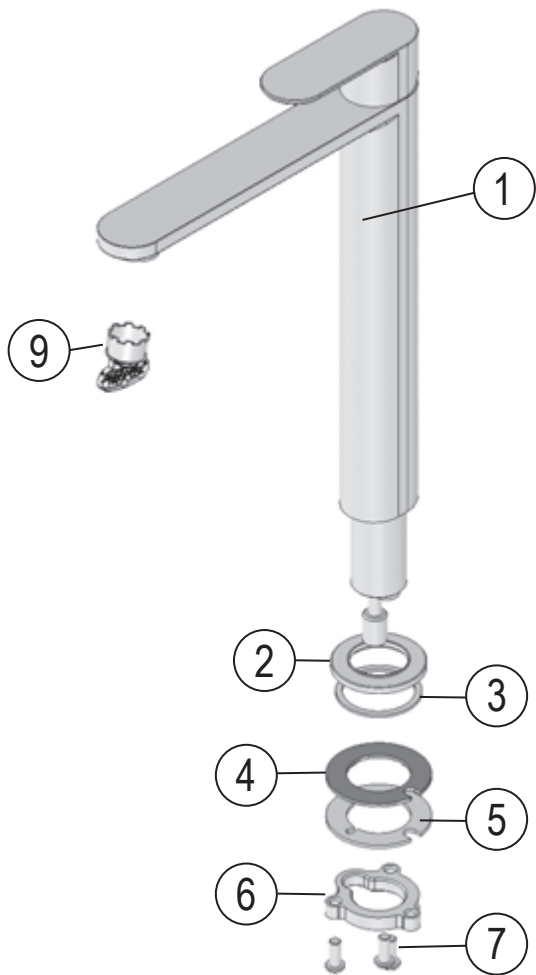

1	1x
2	1x
3	1x
4	1x
5	1x
6	1x
7	3x
8	2x
9	1x