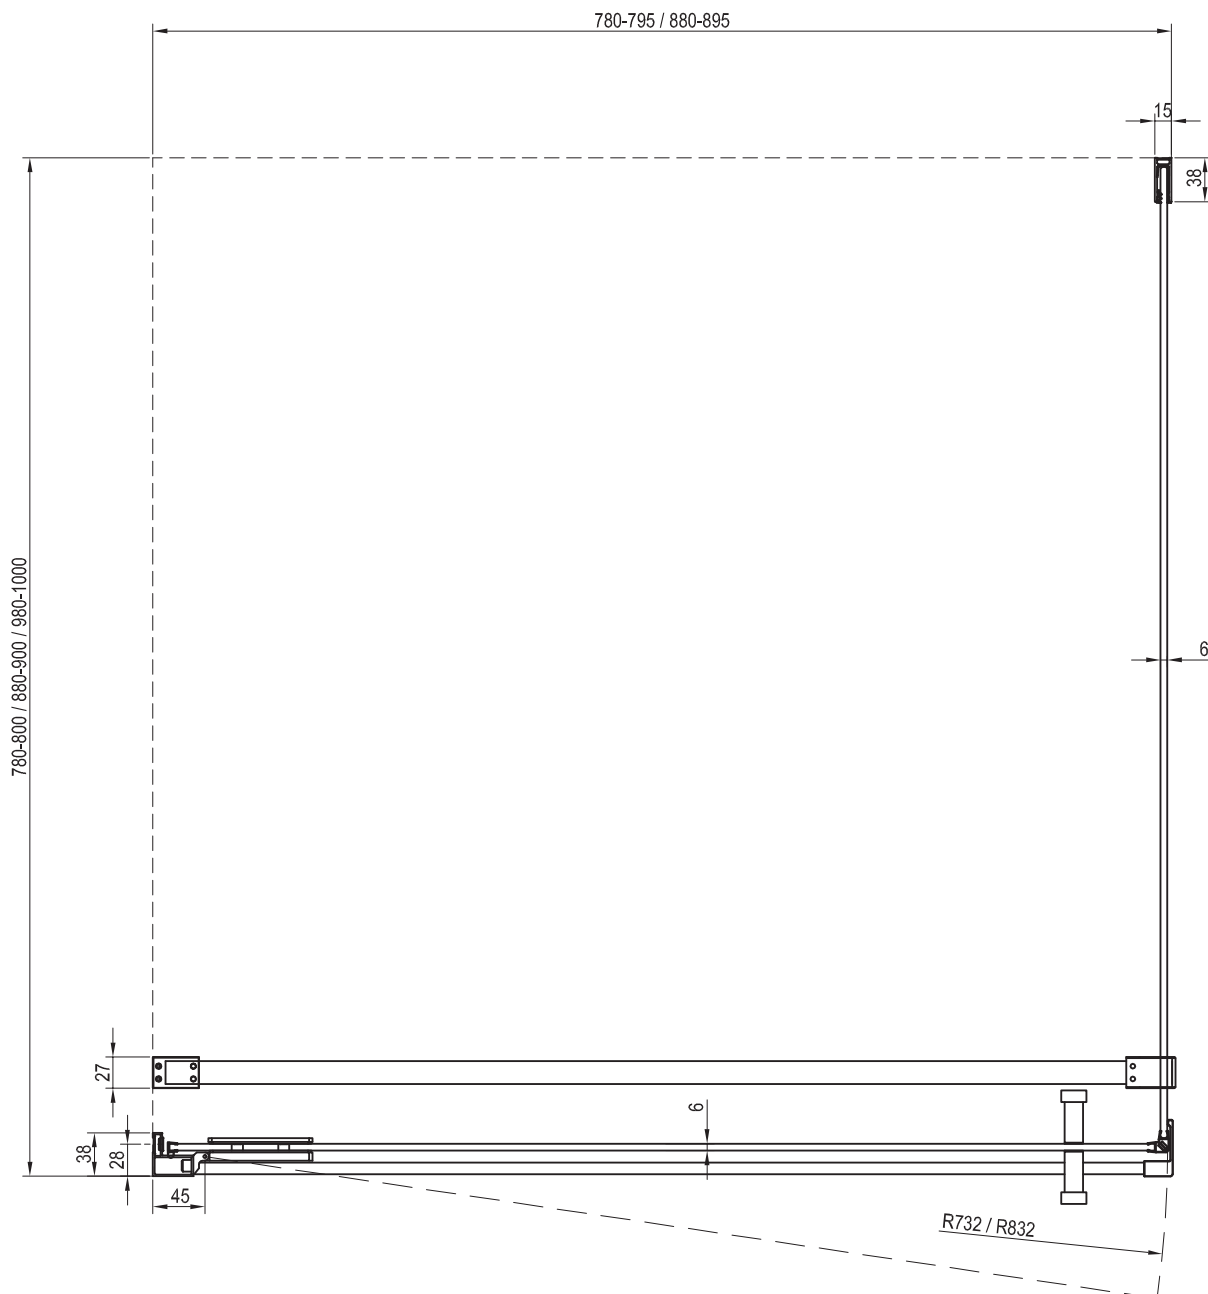

Cool!

COSD1
80 / 90

COPS
80 / 90 / 100