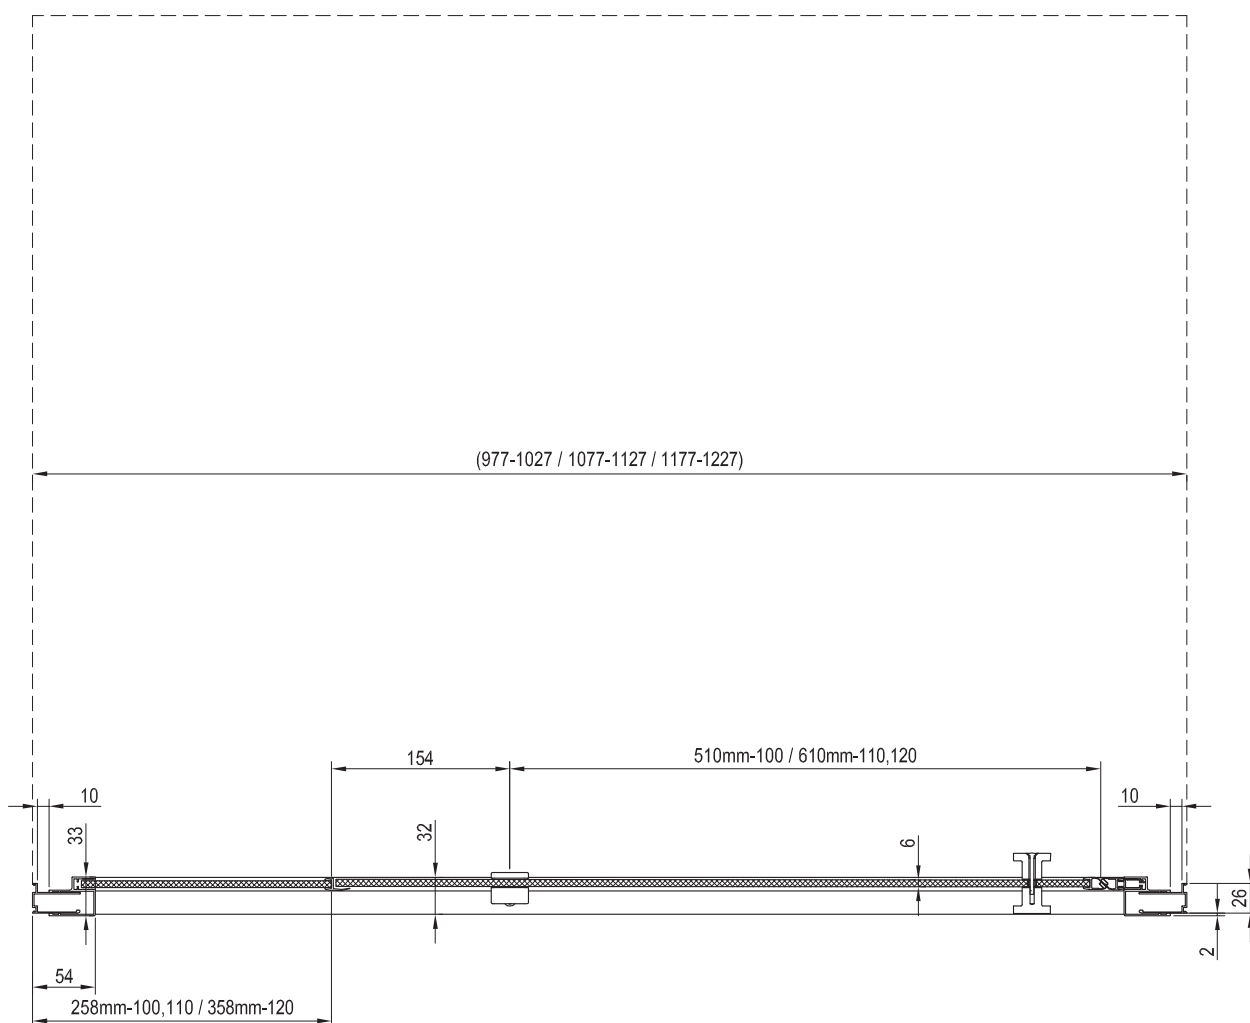

Nexty

NDOP2
100 / 110 / 120