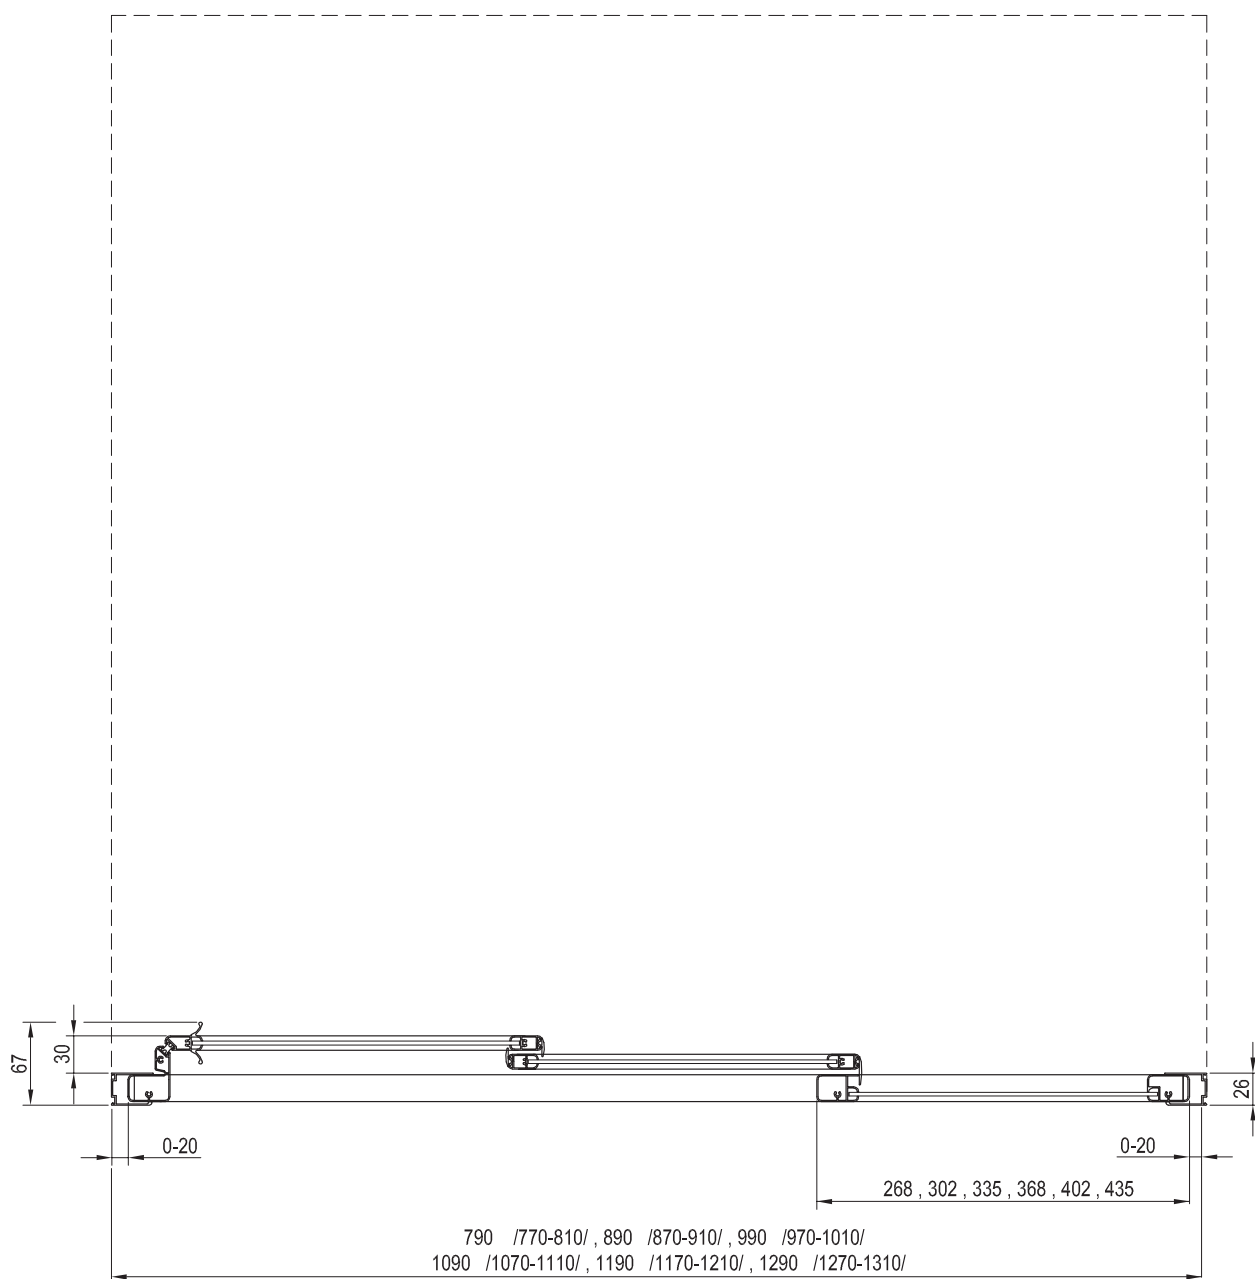

Supernova

ASDP3
80 / 90 / 100