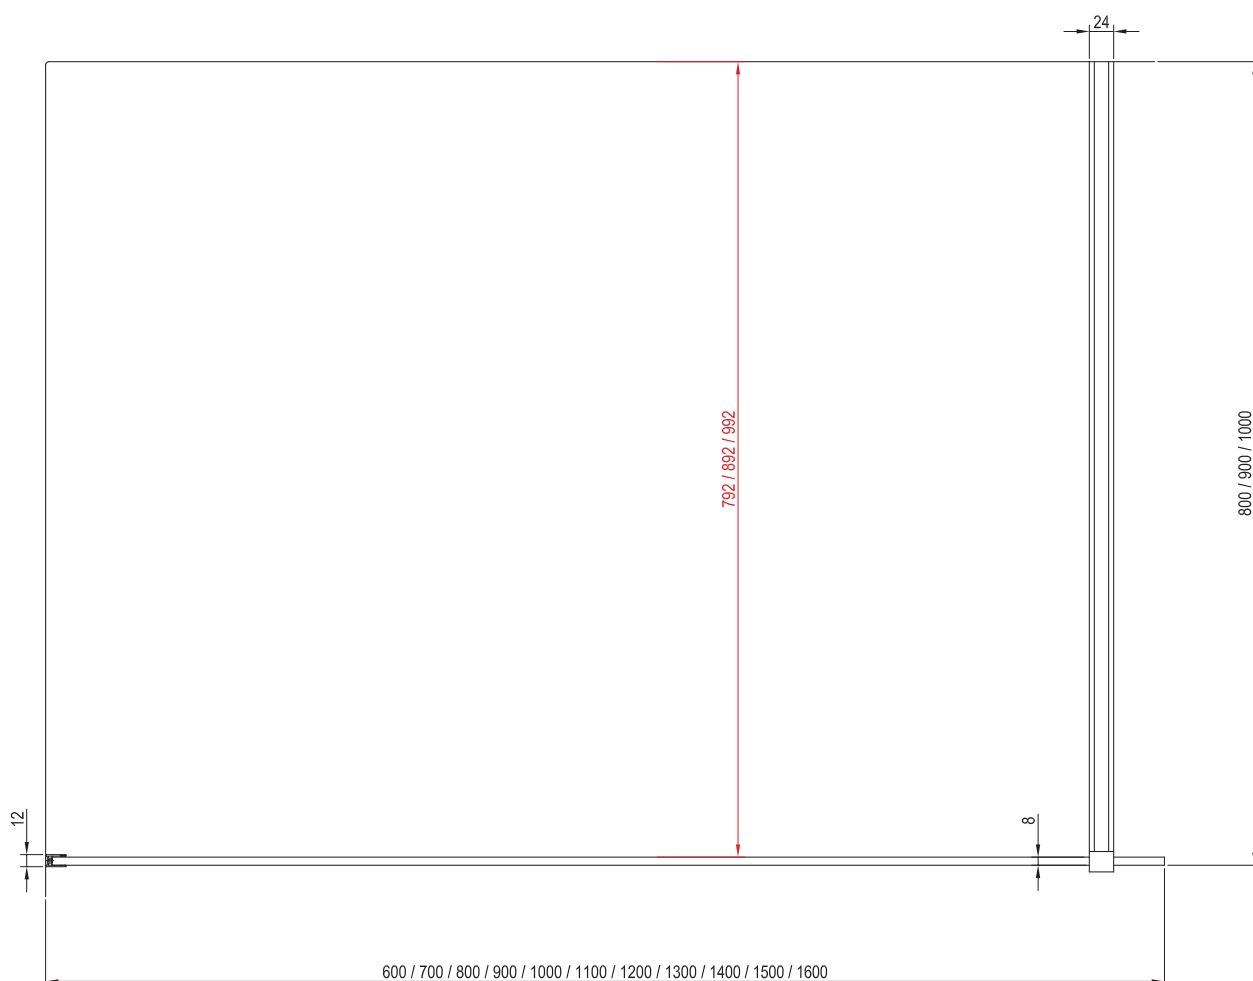

Brilliant

BSDPS L

80×80 / 90×90 / 100×100 / 100×80 / 110×80 / 120×80 / 120×90

BSDPS	A	B	L1	L2	C	R	V	A1	B1
80 × 80	789 (789-795)	789 (783-795)	750	750	228	554	-	774 (±6)	774 (±6)
90 × 90	889 (883-895)	889 (883-895)	850	850	328	554	-	874 (±6)	874 (±6)
100 × 100	989 (983-995)	989 (983-995)	950	950	328	654	173	974 (±6)	974 (±6)
100 × 80	898 (983-995)	789 (789-795)	950	750	328	654	173	1074 (±6)	774 (±6)
110 × 80	1089 (1083-1095)	789 (783-795)	1050	750	428	654	173	1074 (±6)	774 (±6)
120 × 80	1189 (1183-1195)	789 (783-795)	1150	750	528	654	378	1174 (±6)	774 (±6)
120 × 90	1189 (1183-1195)	889 (883-895)	1150	750	528	654	378	1174 (±6)	874 (±6)

Walk-In

Walk-In Wall

60 / 70 / 80 / 90 / 100 / 110 / 120 / 130 / 140 / 150 / 160

W Set

80 / 90 / 100 Wall / Corner

Walk-In

Walk-In Corner
110x80 / 120x80 / 120 x 90

W Set
80 / 90 Wall / Corner