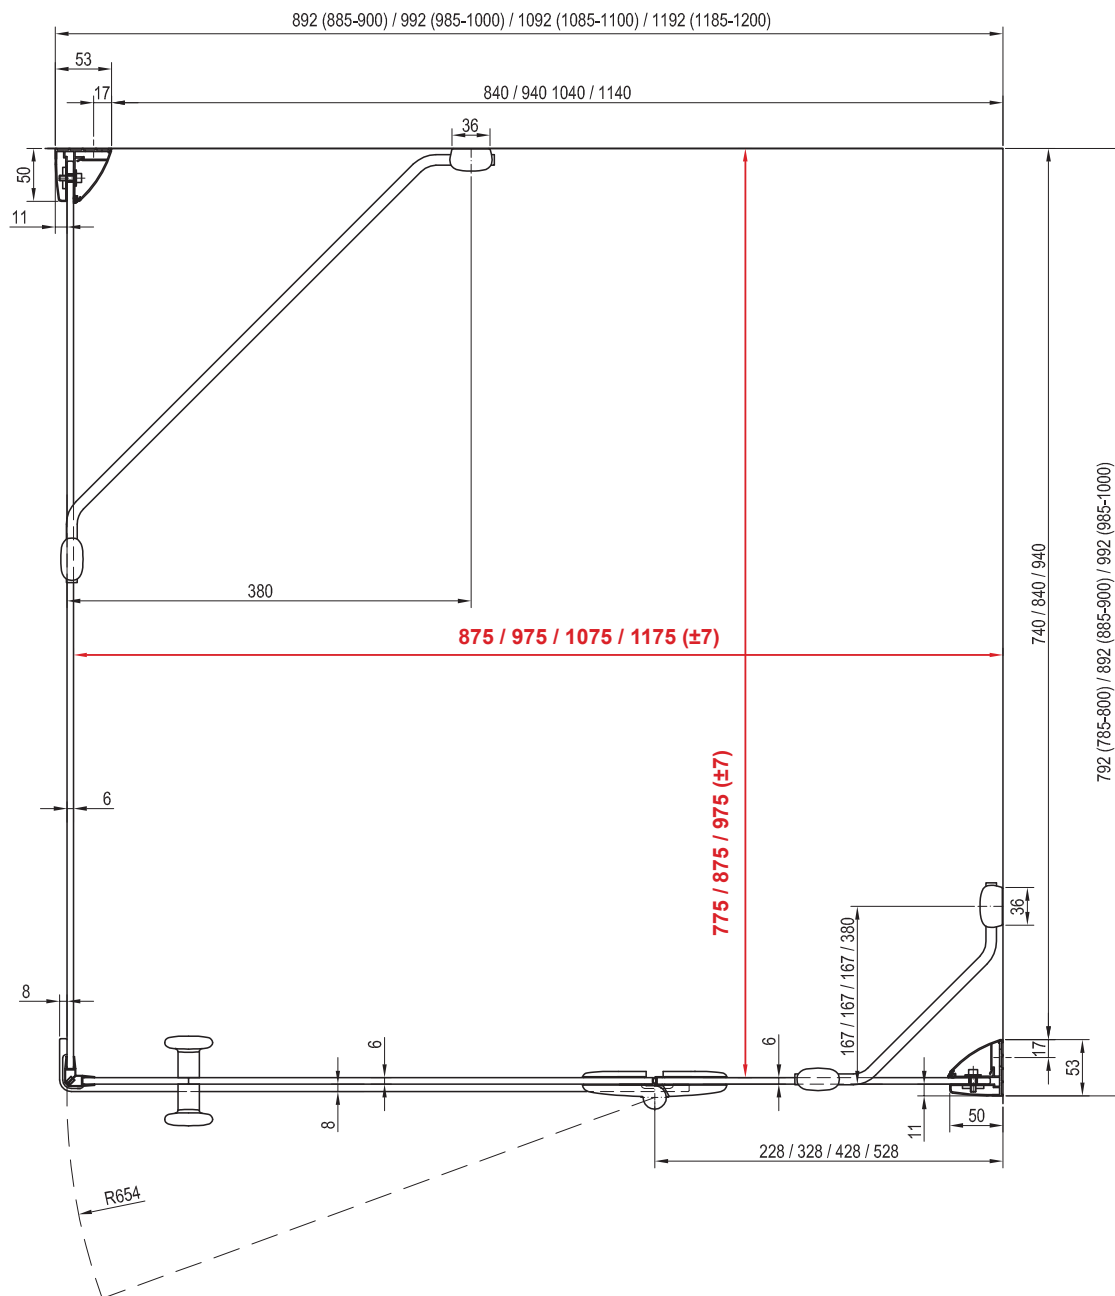

Préparation des constructions pour l'installation des cabines de douche

L'objectif de ce manuel est de faciliter le montage d'une cabine de douche sur un sol avec une pente. Dans ce type d'installation, la douche doit être sur une partie plane du sol, en dehors de la zone en pente. La dimension de la surface en pente doit être inférieure ou égale aux dimensions intérieures de la cabine de douche (cotes rouges).

Walk-In

Walk-In Wall

60 / 70 / 80 / 90 / 100 / 110 / 120 / 130 / 140 / 150 / 160

W Set

80 / 90 / 100 Wall / Corner

Walk-In

Walk-In Corner
110x80 / 120x80 / 120 x 90

W Set
80 / 90 Wall / Corner

SmartLine

SMSRV4
80 / 90

SmartLine

SMSD2 R
90B / 100B / 110B / 120B

SMPS R
80 / 90 / 100

Matrix

MSDPS L

100 / 110 / 120 x 80 / 90 / 100