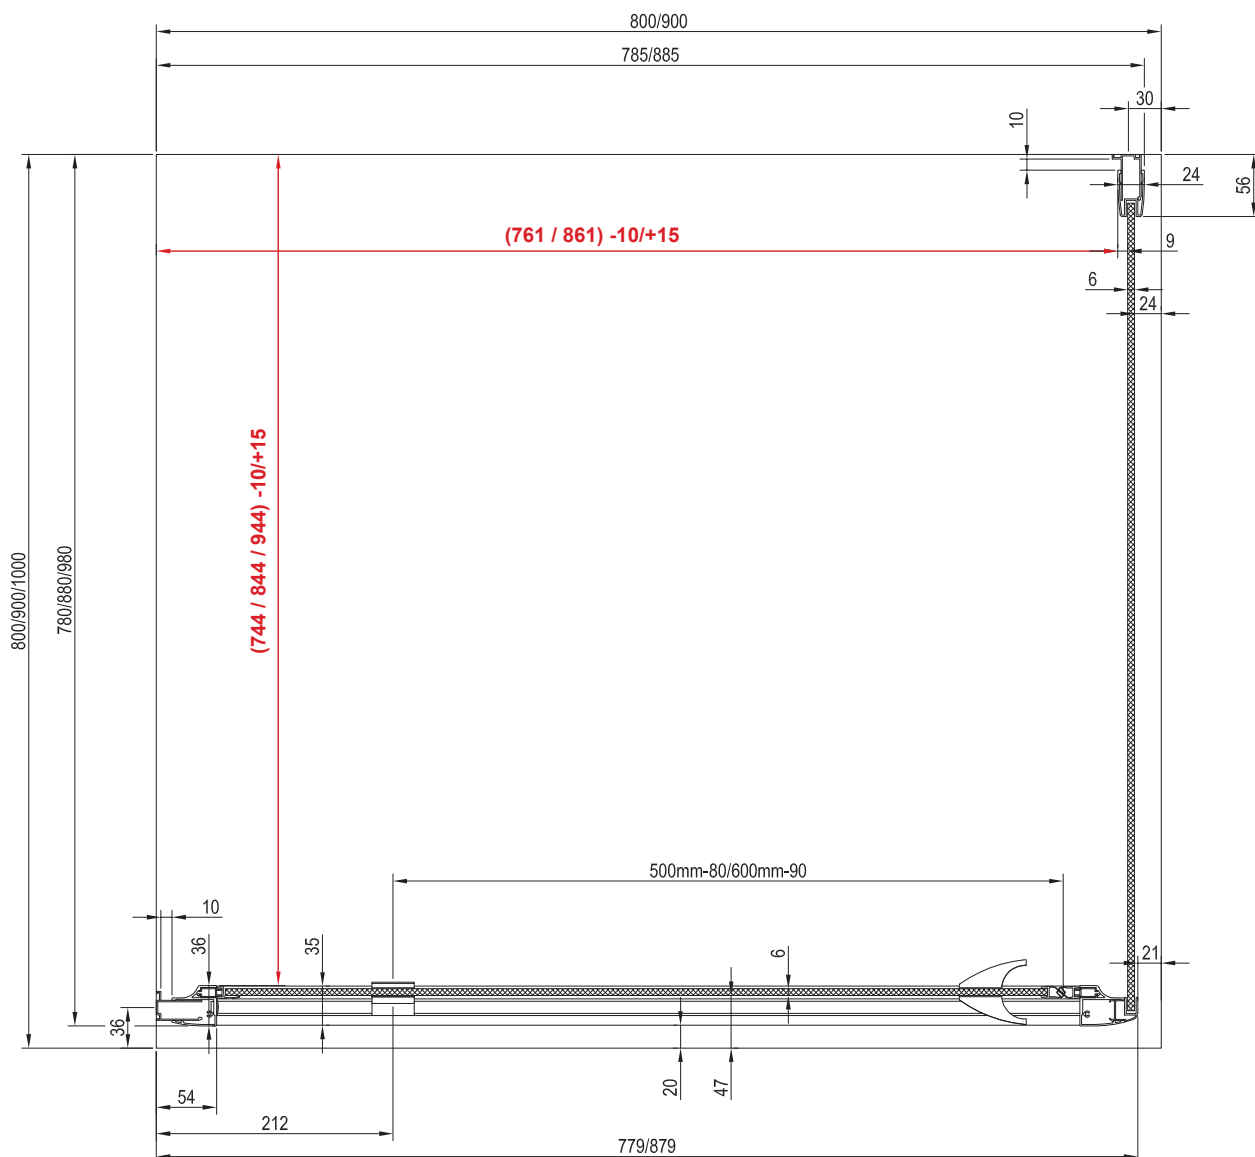

Pivot

PDOP1
80 / 90

PPS
80 / 90 / 100