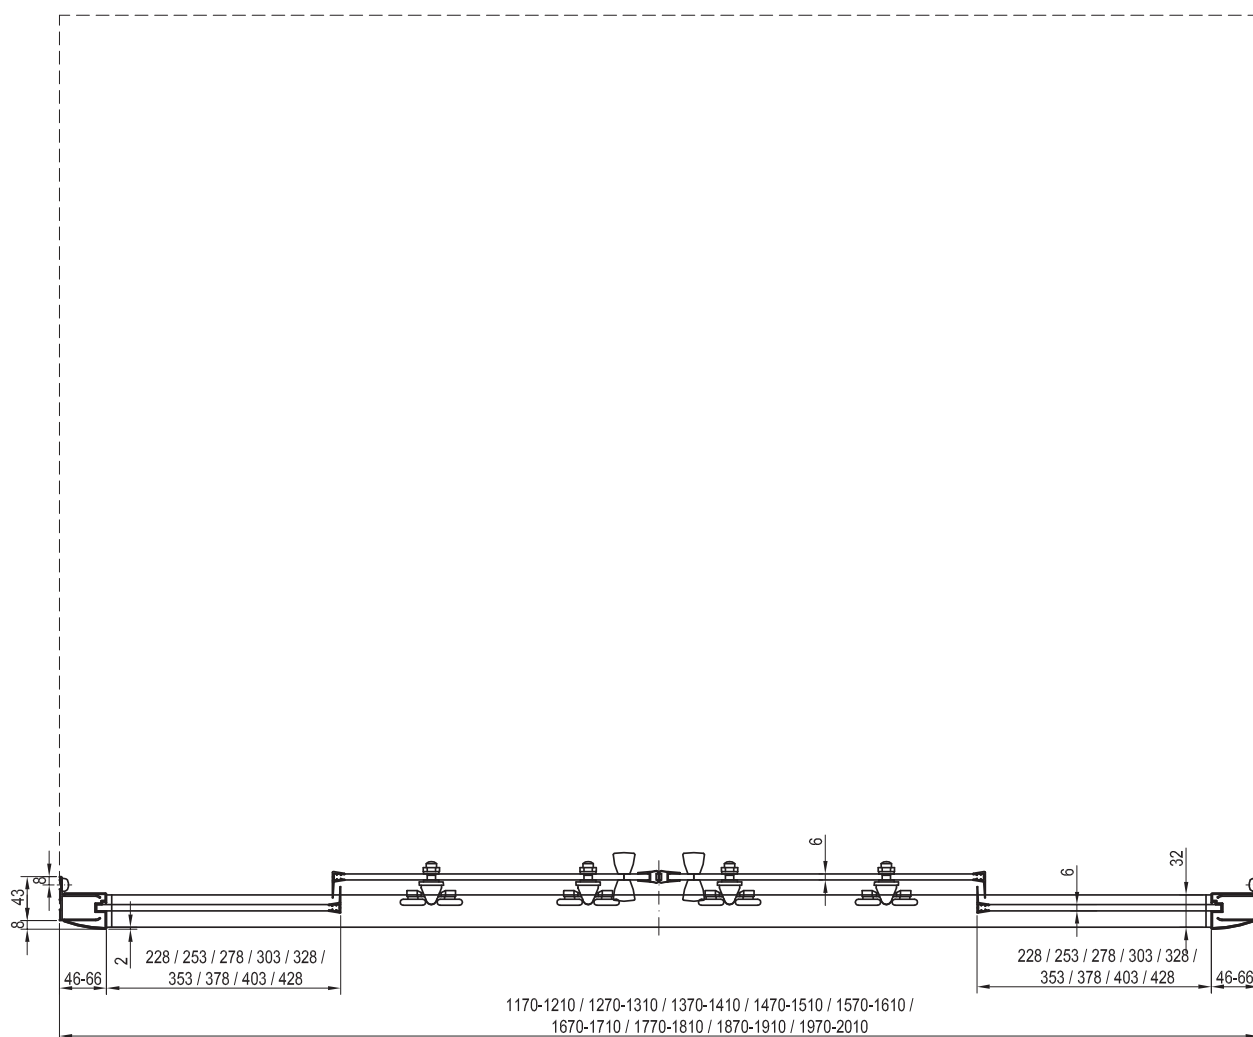

Préparation des constructions pour l'installation des cabines de douche

L'objectif de ce manuel est de faciliter le montage d'une cabine de douche sur un sol avec une pente. Dans ce type d'installation, la douche doit être sur une partie plane du sol, en dehors de la zone en pente. La dimension de la surface en pente doit être inférieure ou égale aux dimensions intérieures de la cabine de douche (cotes rouges).

Blix

BLDP2
100 / 110 / 120

Blix

BLDP4

120 / 130 / 140 / 150 / 160 / 170 / 180 / 190 / 200

Blix

BLRV2K
80 / 90 / 100 / 110 / 120

BLRV2K
80 / 90 / 100 / 110 / 120

Supernova

ASDP3
80 / 90 / 100

Supernova

SRV2
75 / 80 / 90 / 100

SRV2
75 / 80 / 90 / 100

Supernova

ASRV3
75 / 80 / 90

ASRV3
75 / 80 / 90

Supernova

ASDP3
80 / 90 / 100

APSS
75 / 80 / 90

Rozměr	A1	B1	A	B
75	860	710	-	710-755
80	760	760	770-805	760-805
90	860	860	870-905	860-905
100	960	760	970-1005	-

ravak®

Ravak a. s.
Obecnická 285,
261 01 Příbram 1
République Tchèque