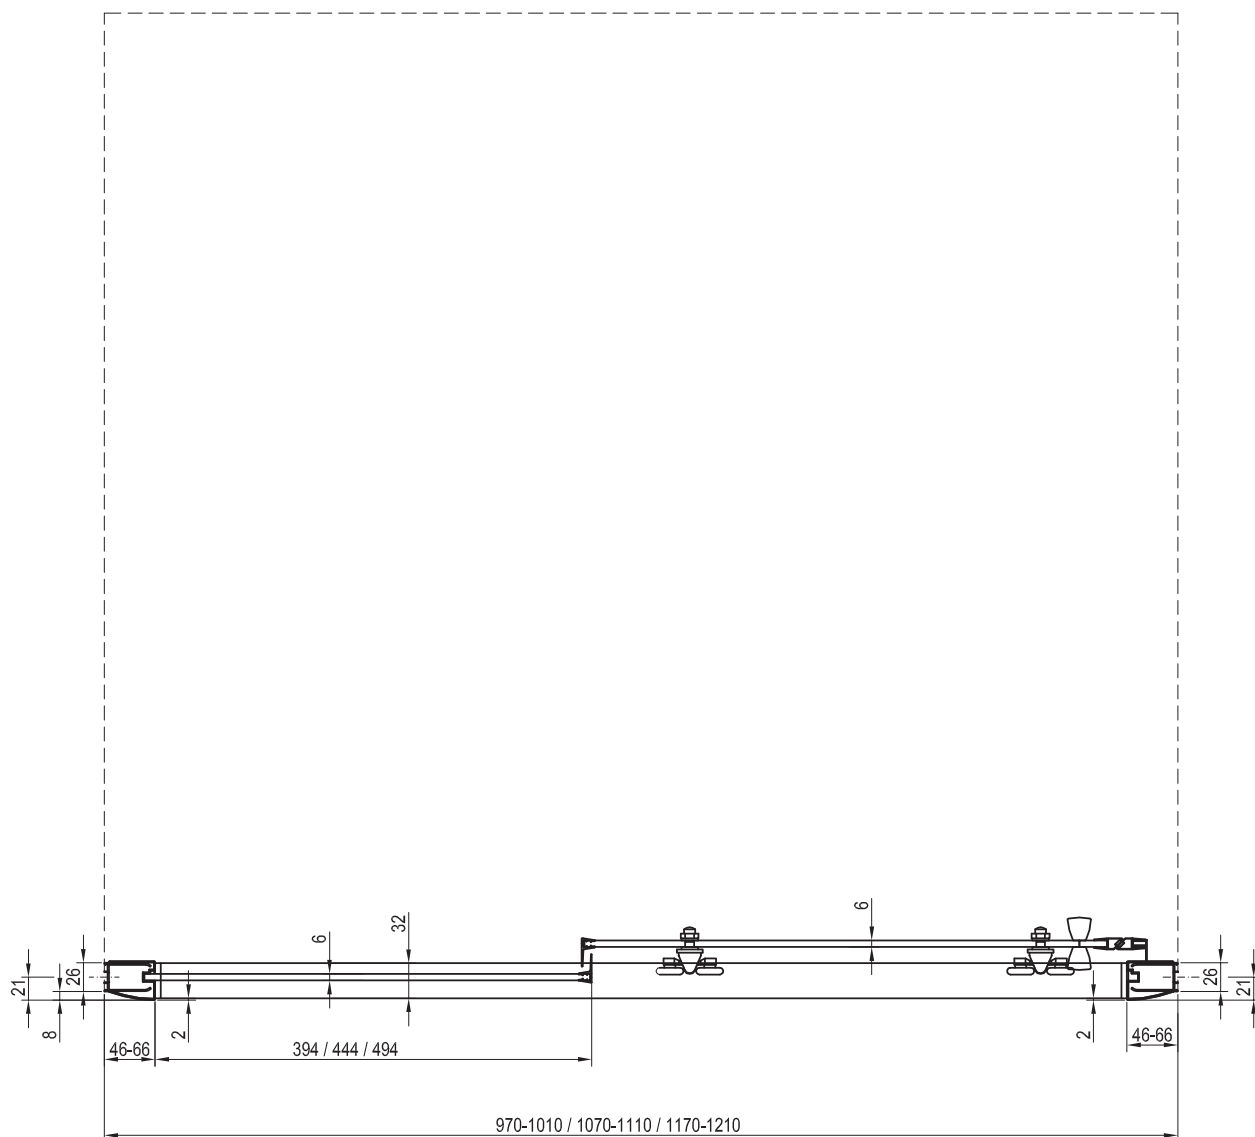

Blix

BLDP2
100 / 110 / 120