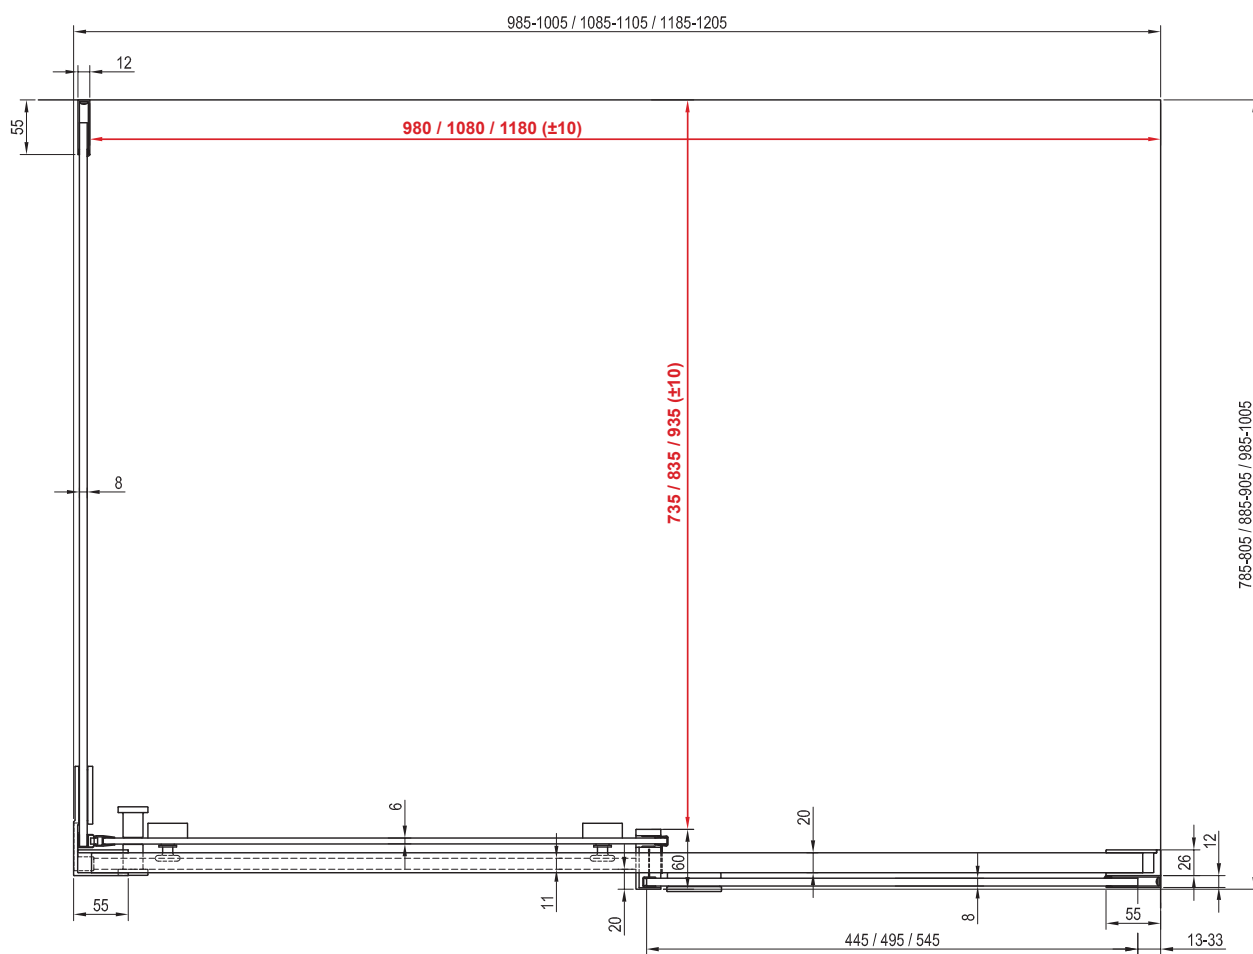

Matrix

MSDPS R

100 / 110 / 120 x 80 / 90 / 100