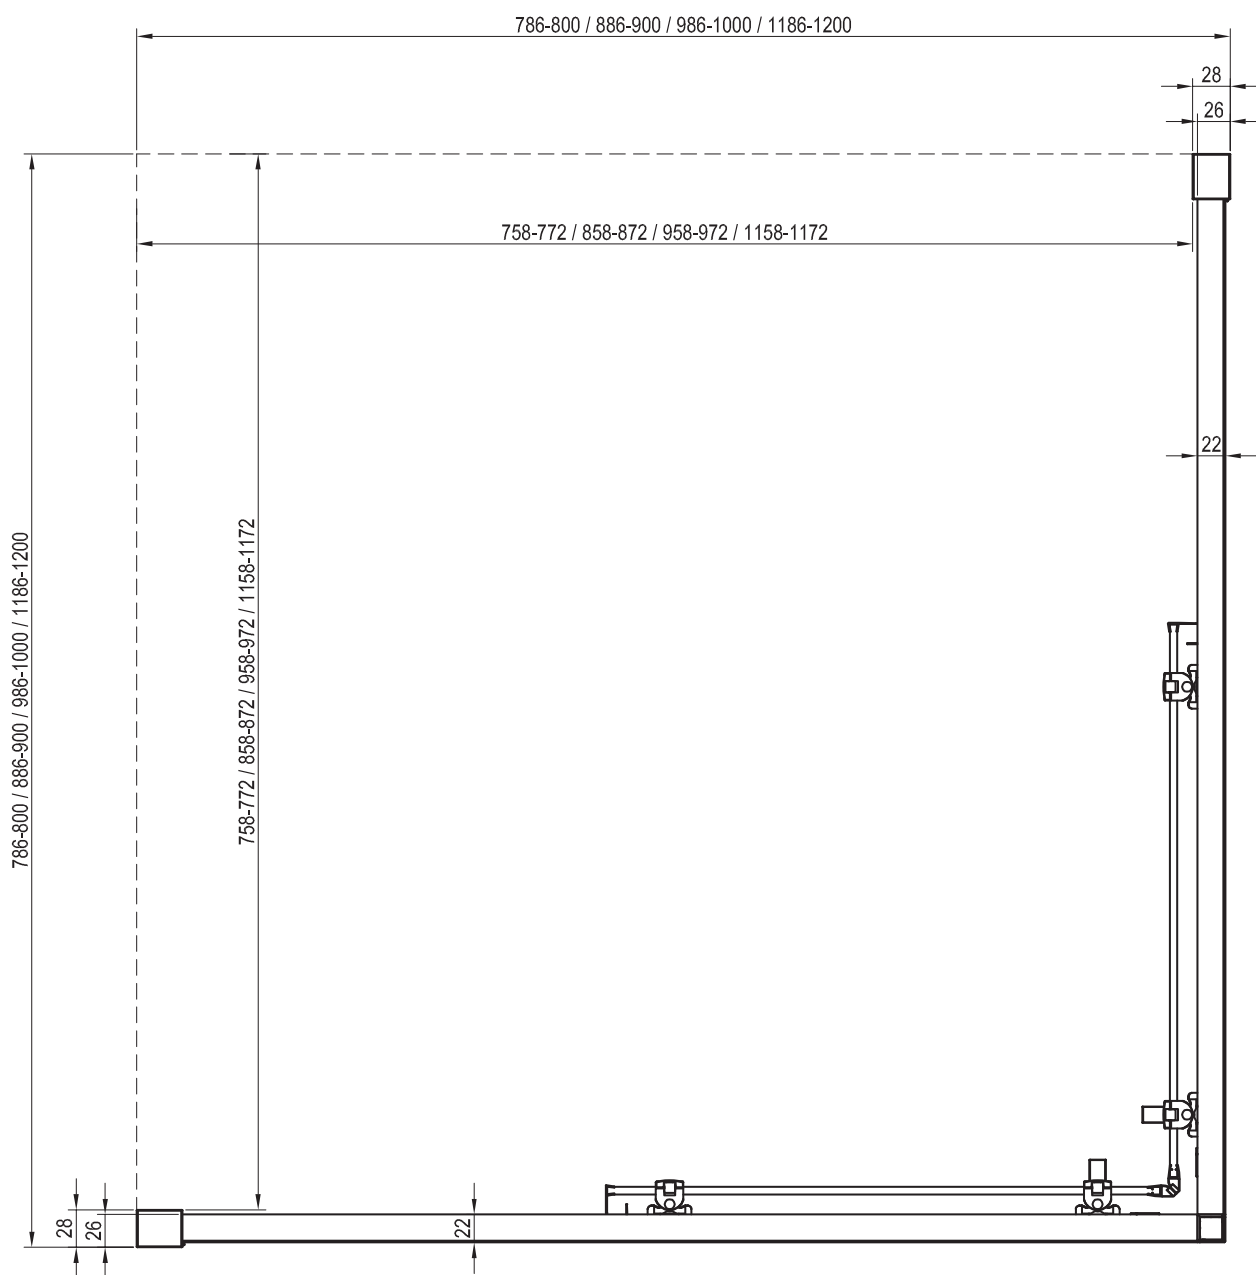

Préparation des constructions pour l'installation des cabines de douche

L'objectif de ce manuel est de faciliter le montage d'une cabine de douche sur un sol avec une pente. Dans ce type d'installation, la douche doit être sur une partie plane du sol, en dehors de la zone en pente. La dimension de la surface en pente doit être inférieure ou égale aux dimensions intérieures de la cabine de douche (cotes rouges).

Blix Slim

BLSDP2
100 / 110 / 120

Blix Slim

BLSRV2K
80 / 90 / 100 / 120

BLSRV2K
80 / 90 / 100 / 120

Blix Slim

BLSDP2
100 / 110 / 120

BLSPS
80 / 90