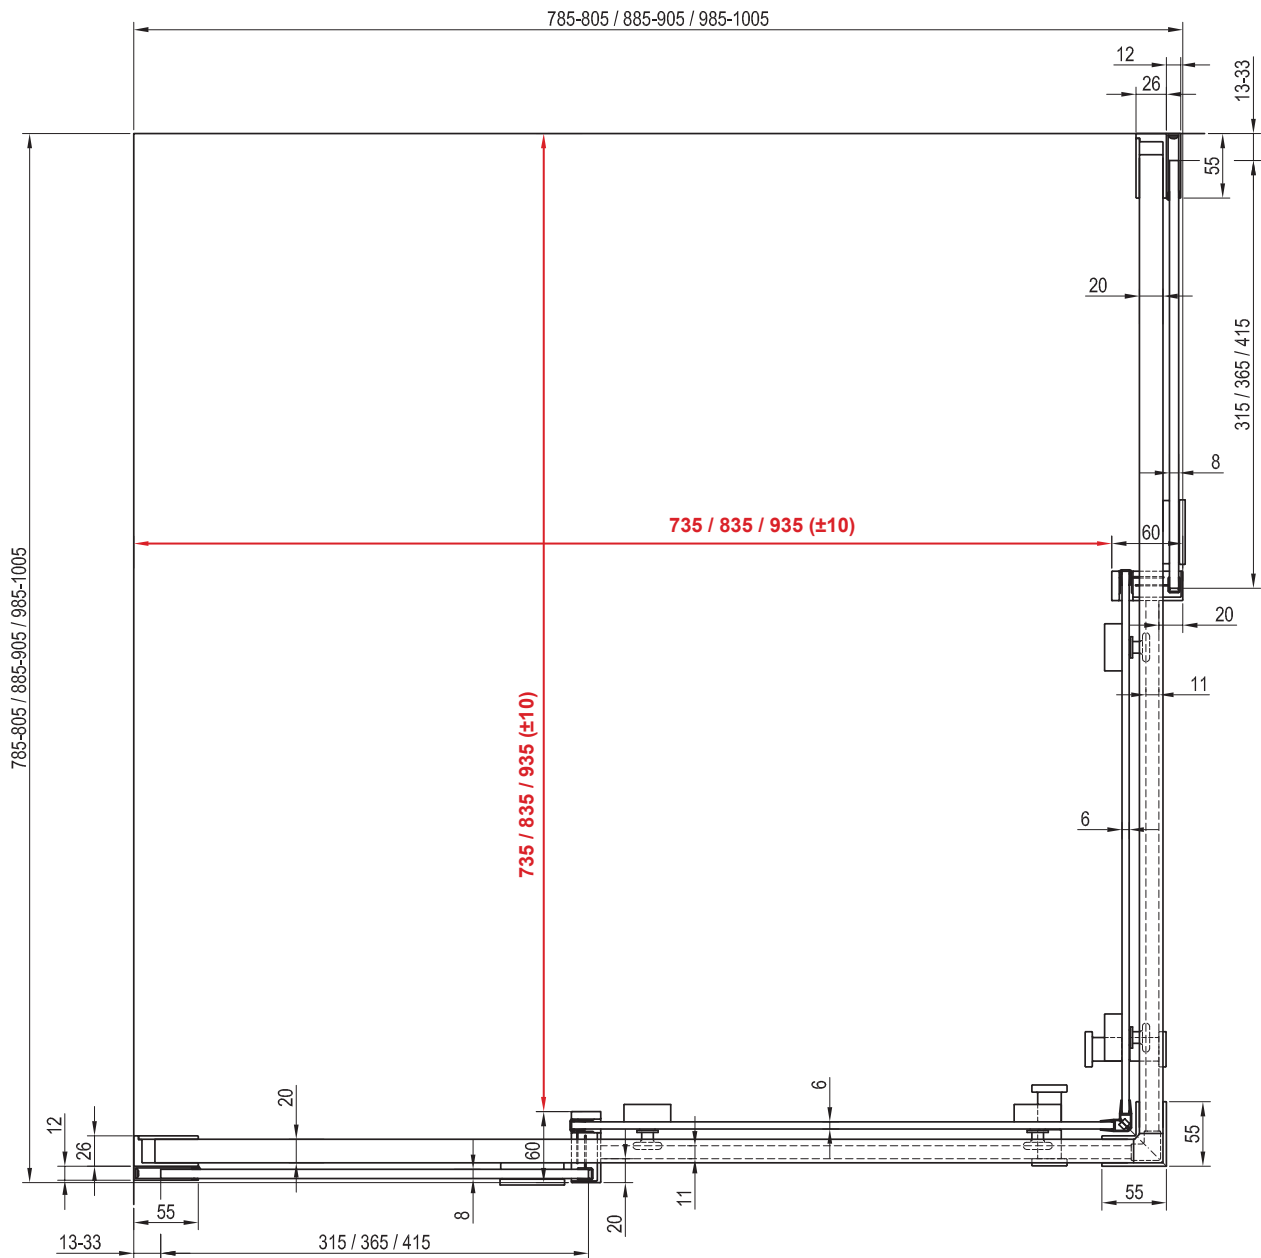

Préparation des constructions pour l'installation des cabines de douche

L'objectif de ce manuel est de faciliter le montage d'une cabine de douche sur un sol avec une pente. Dans ce type d'installation, la douche doit être sur une partie plane du sol, en dehors de la zone en pente. La dimension de la surface en pente doit être inférieure ou égale aux dimensions intérieures de la cabine de douche (cotes rouges).

Walk-In

Walk-In Wall

60 / 70 / 80 / 90 / 100 / 110 / 120 / 130 / 140 / 150 / 160

W Set

80 / 90 / 100 Wall / Corner

Walk-In

Walk-In Corner
110x80 / 120x80 / 120 x 90

W Set
80 / 90 Wall / Corner

Matrix

MSDPS R

100 / 110 / 120 x 80 / 90 / 100

Matrix

MSRV4
80 / 90 / 100

Chrome

CRV1
80 / 90 / 100

CRV1
80 / 90 / 100