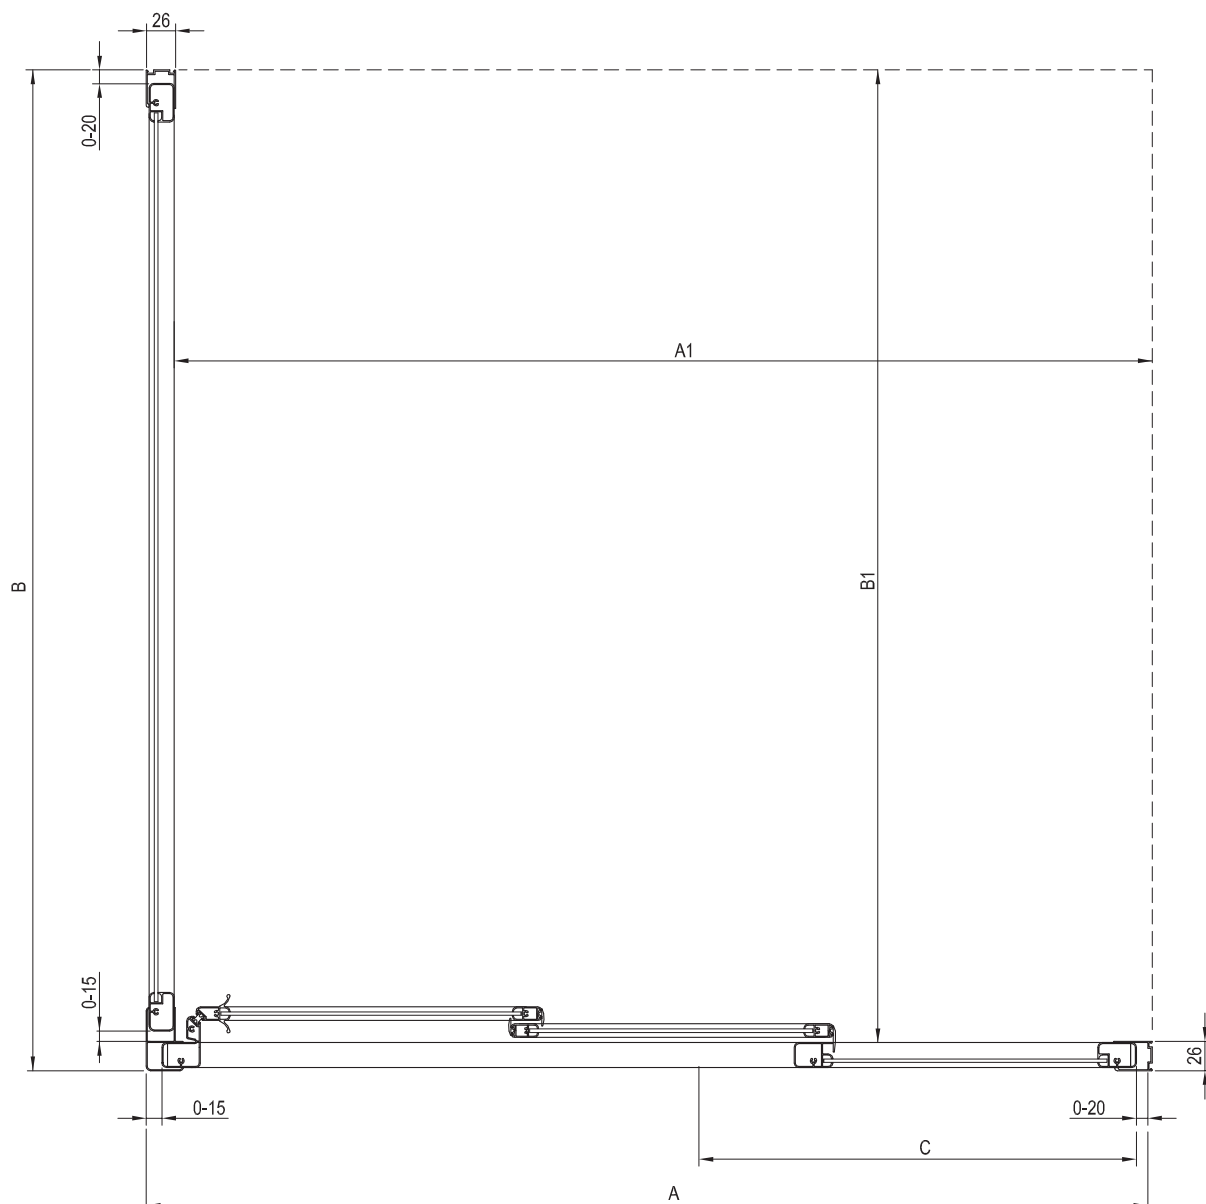

Préparation des constructions pour l'installation des cabines de douche

L'objectif de ce manuel est de faciliter le montage d'une cabine de douche sur un sol avec une pente. Dans ce type d'installation, la douche doit être sur une partie plane du sol, en dehors de la zone en pente. La dimension de la surface en pente doit être inférieure ou égale aux dimensions intérieures de la cabine de douche (cotes rouges).

Supernova

ASDP3
80 / 90 / 100

Supernova

SRV2
75 / 80 / 90 / 100

SRV2
75 / 80 / 90 / 100

Supernova

ASRV3
75 / 80 / 90

ASRV3
75 / 80 / 90

Supernova

ASDP3
80 / 90 / 100

APSS
75 / 80 / 90

Rozměr	A1	B1	A	B
75	860	710	-	710-755
80	760	760	770-805	760-805
90	860	860	870-905	860-905
100	960	760	970-1005	-

ravak®

Ravak a. s.
Obecnická 285,
261 01 Příbram 1
République Tchèque