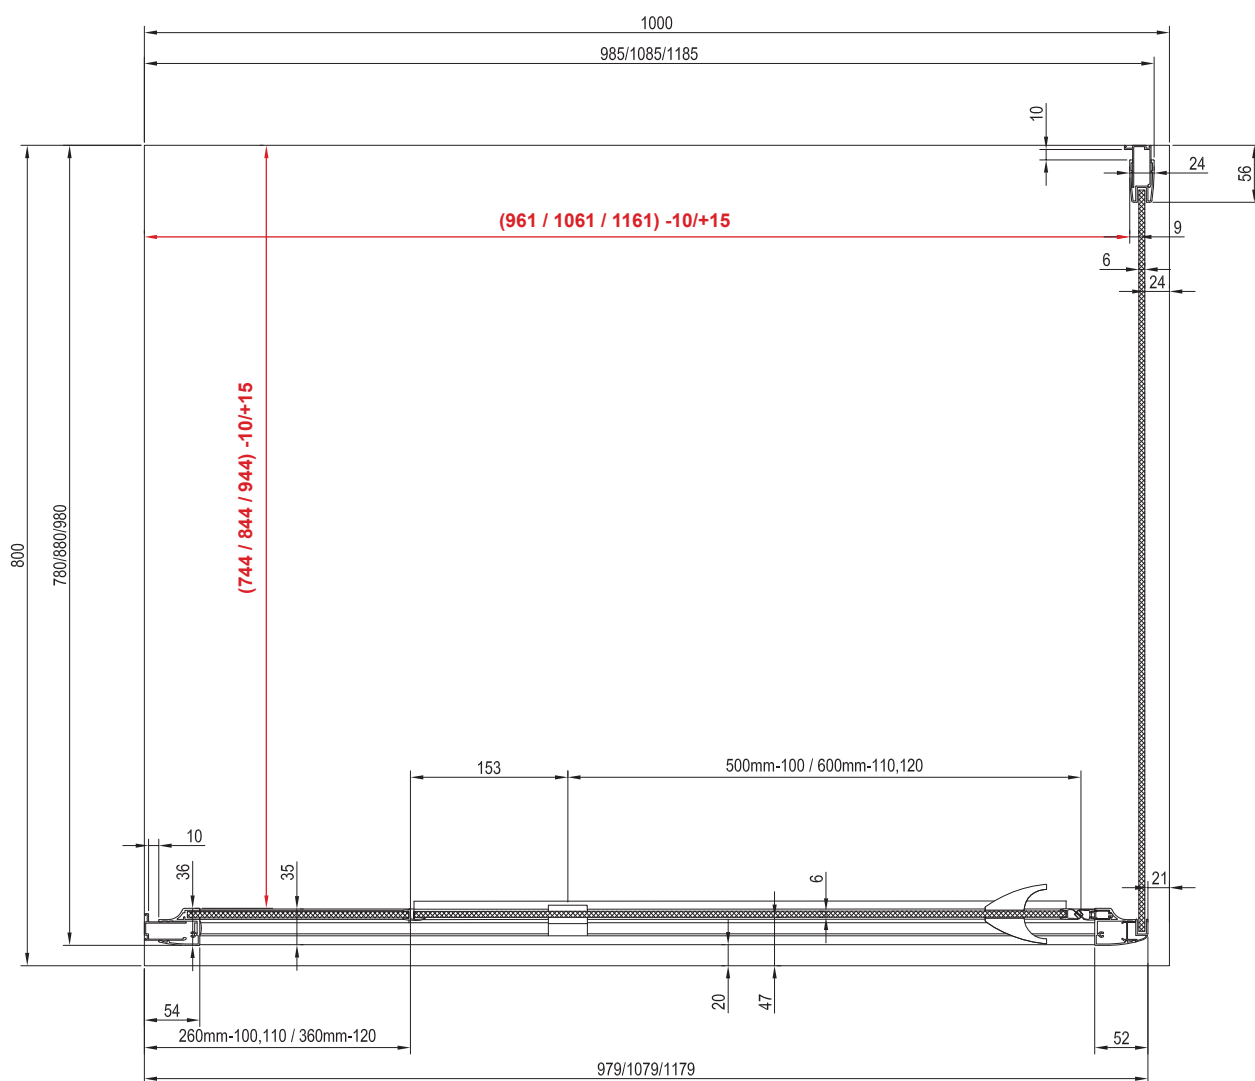

Pivot

PDOP2
100 / 110 / 120

PPS
80 / 90 / 100