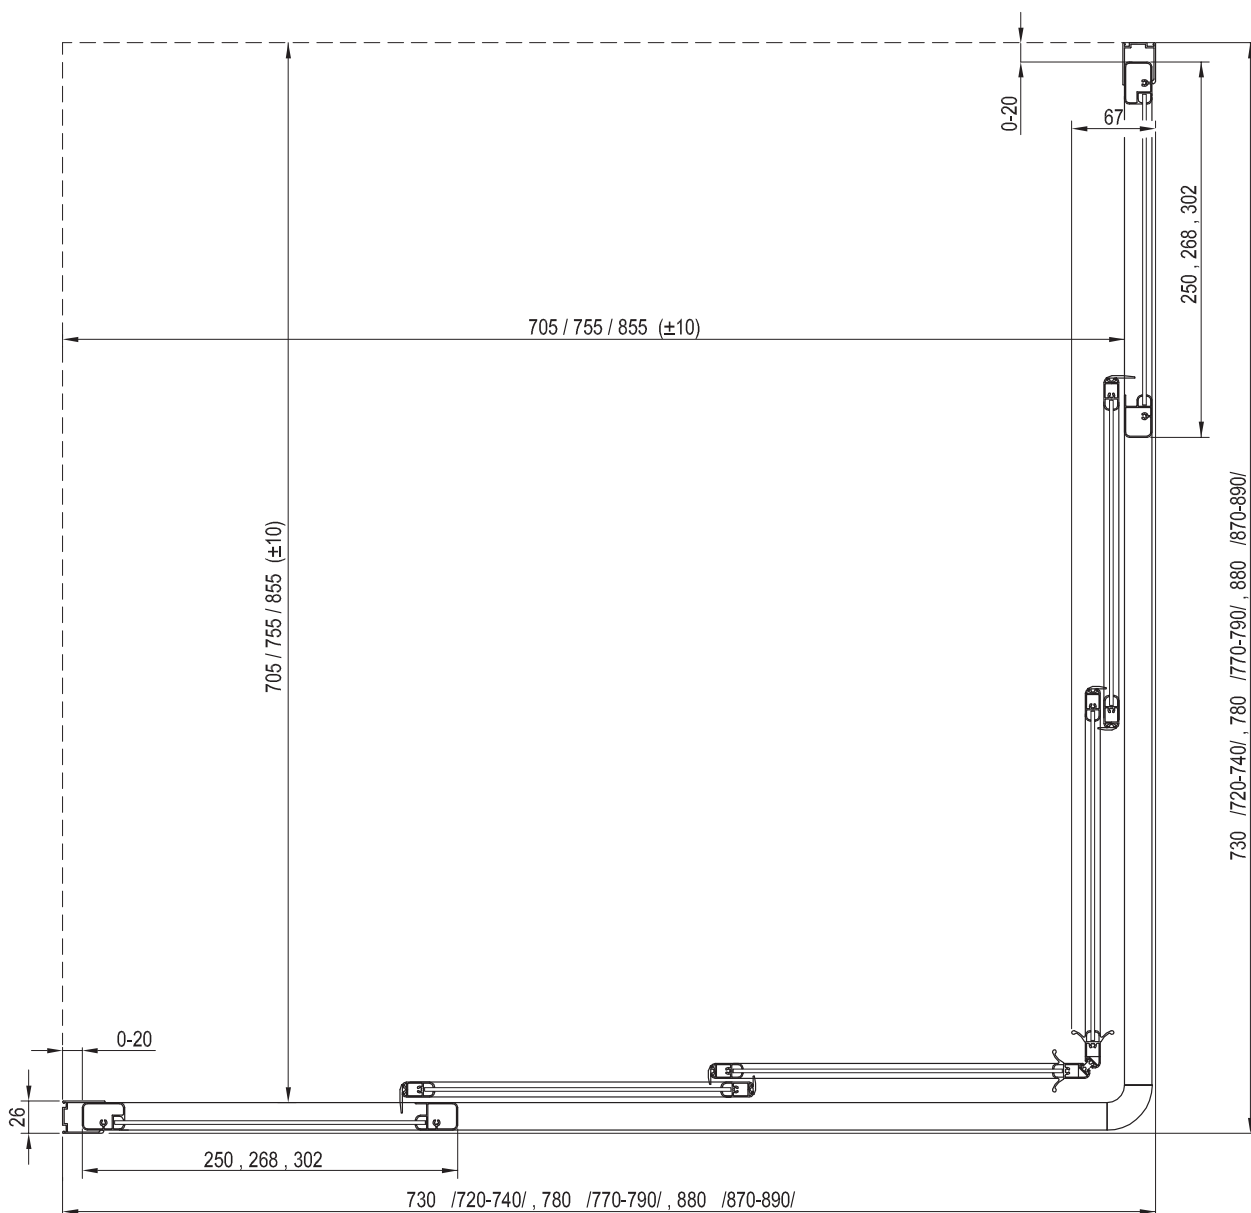

Préparation des constructions pour l'installation des cabines de douche

L'objectif de ce manuel est de faciliter le montage d'une cabine de douche sur un sol avec une pente. Dans ce type d'installation, la douche doit être sur une partie plane du sol, en dehors de la zone en pente. La dimension de la surface en pente doit être inférieure ou égale aux dimensions intérieures de la cabine de douche (cotes rouges).

Supernova

ASDP3
80 / 90 / 100

Supernova

SRV2
75 / 80 / 90 / 100

SRV2
75 / 80 / 90 / 100

Supernova

ASRV3
75 / 80 / 90

ASRV3
75 / 80 / 90

Supernova

ASDP3
80 / 90 / 100

APSS
75 / 80 / 90

Rozměr	A1	B1	A	B
75	860	710	-	710-755
80	760	760	770-805	760-805
90	860	860	870-905	860-905
100	960	760	970-1005	-

ravak®

Ravak a. s.
Obecnická 285,
261 01 Příbram 1
République Tchèque