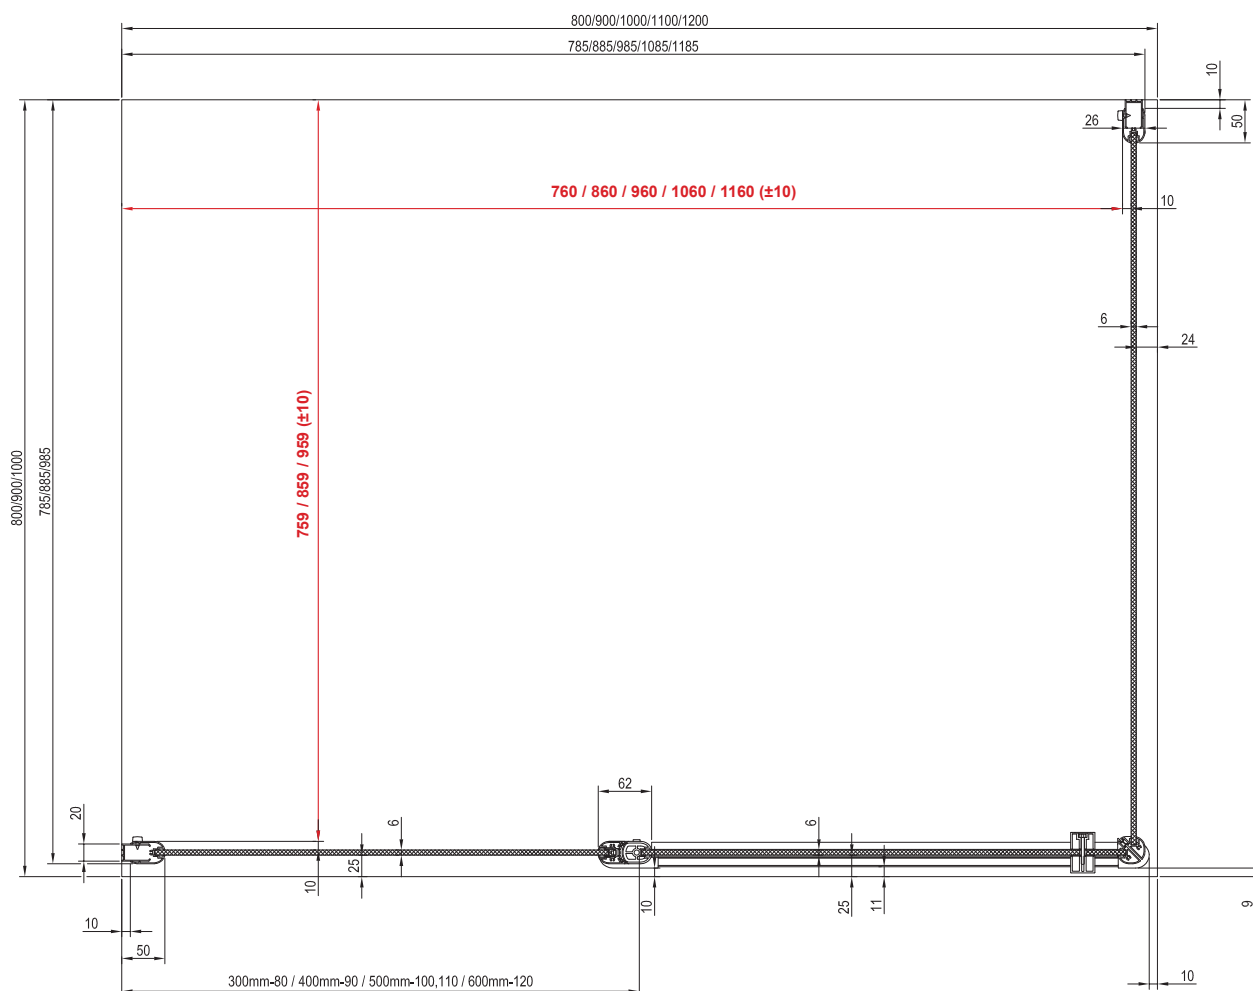

Chrome

CRV2
80 / 90 / 100 / 110 / 120

CPS
80 / 90 / 100