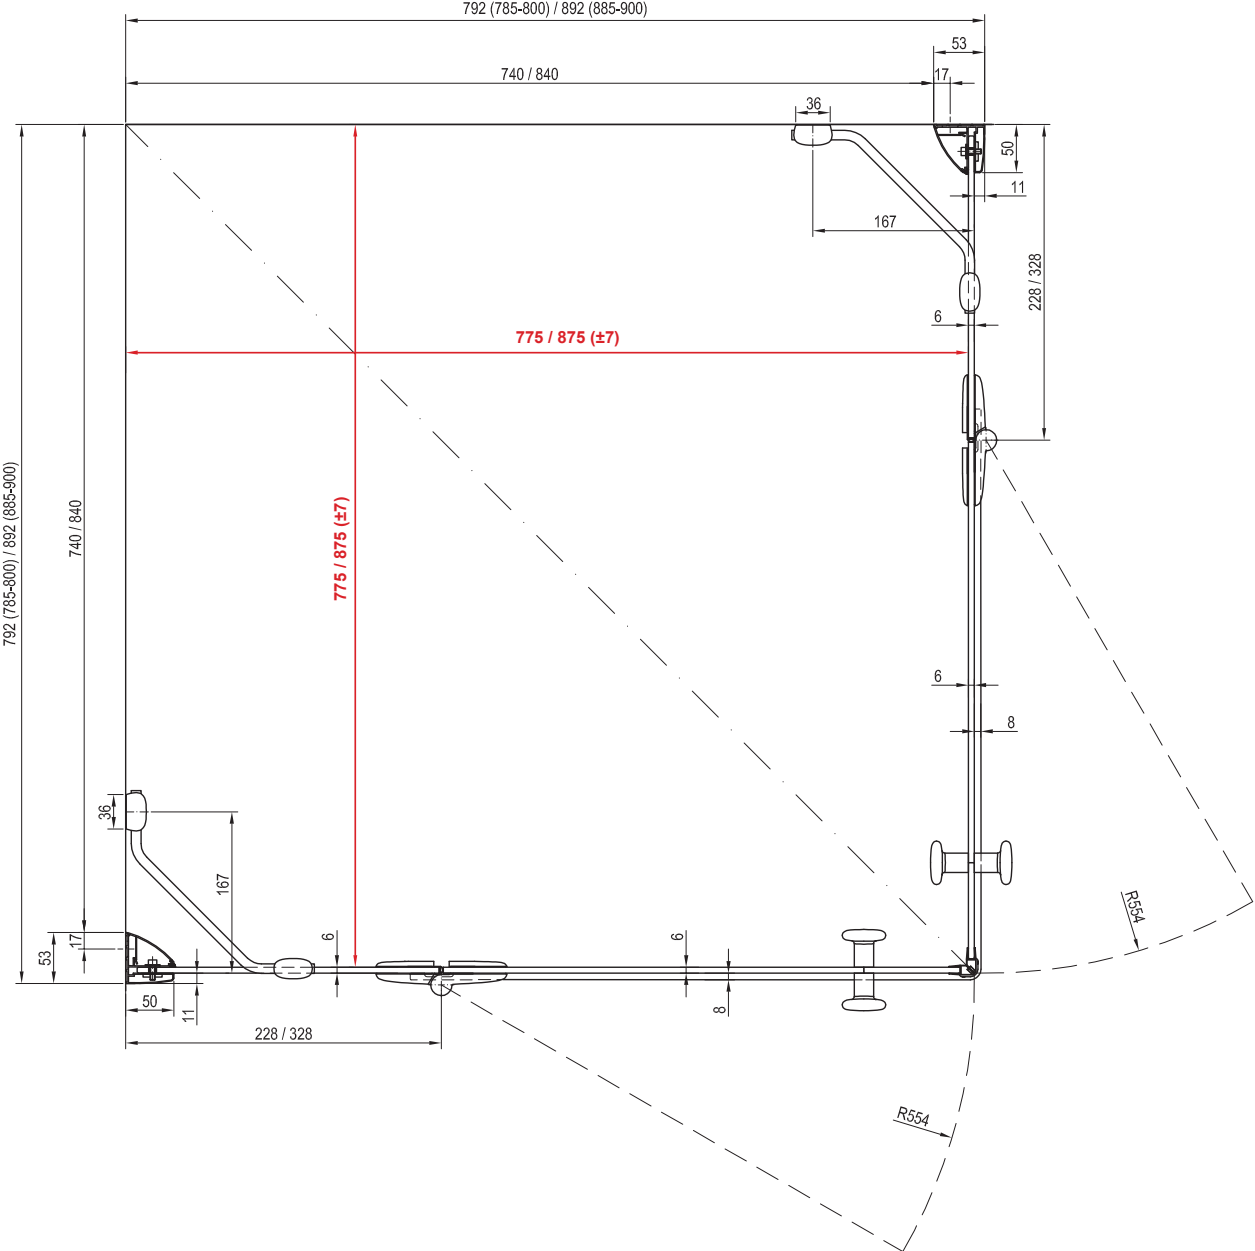

Préparation des constructions pour l'installation des cabines de douche

L'objectif de ce manuel est de faciliter le montage d'une cabine de douche sur un sol avec une pente. Dans ce type d'installation, la douche doit être sur une partie plane du sol, en dehors de la zone en pente. La dimension de la surface en pente doit être inférieure ou égale aux dimensions intérieures de la cabine de douche (cotes rouges).

Walk-In

Walk-In Wall

60 / 70 / 80 / 90 / 100 / 110 / 120 / 130 / 140 / 150 / 160

W Set

80 / 90 / 100 Wall / Corner

Walk-In

Walk-In Corner
110x80 / 120x80 / 120 x 90

W Set
80 / 90 Wall / Corner

60 / 70 / 80 / 90 / 100 / 110 / 120 / 130 / 140 / 150 / 160

Walk-In Wall

60 / 70 / 80 / 90 / 100 / 110 / 120 / 130 / 140 / 150 / 160

W Set Uni Free/Wall

W Set Uni Uni T spoj

Walk-In

Walk-In Wall Air
90 / 100 / 110 / 120

SmartLine

SMSRV4
80 / 90

SmartLine

SMSD2 R
90B / 100B / 110B / 120B

SMPS R
80 / 90 / 100

Matrix

MSDPS L

100 / 110 / 120 x 80 / 90 / 100