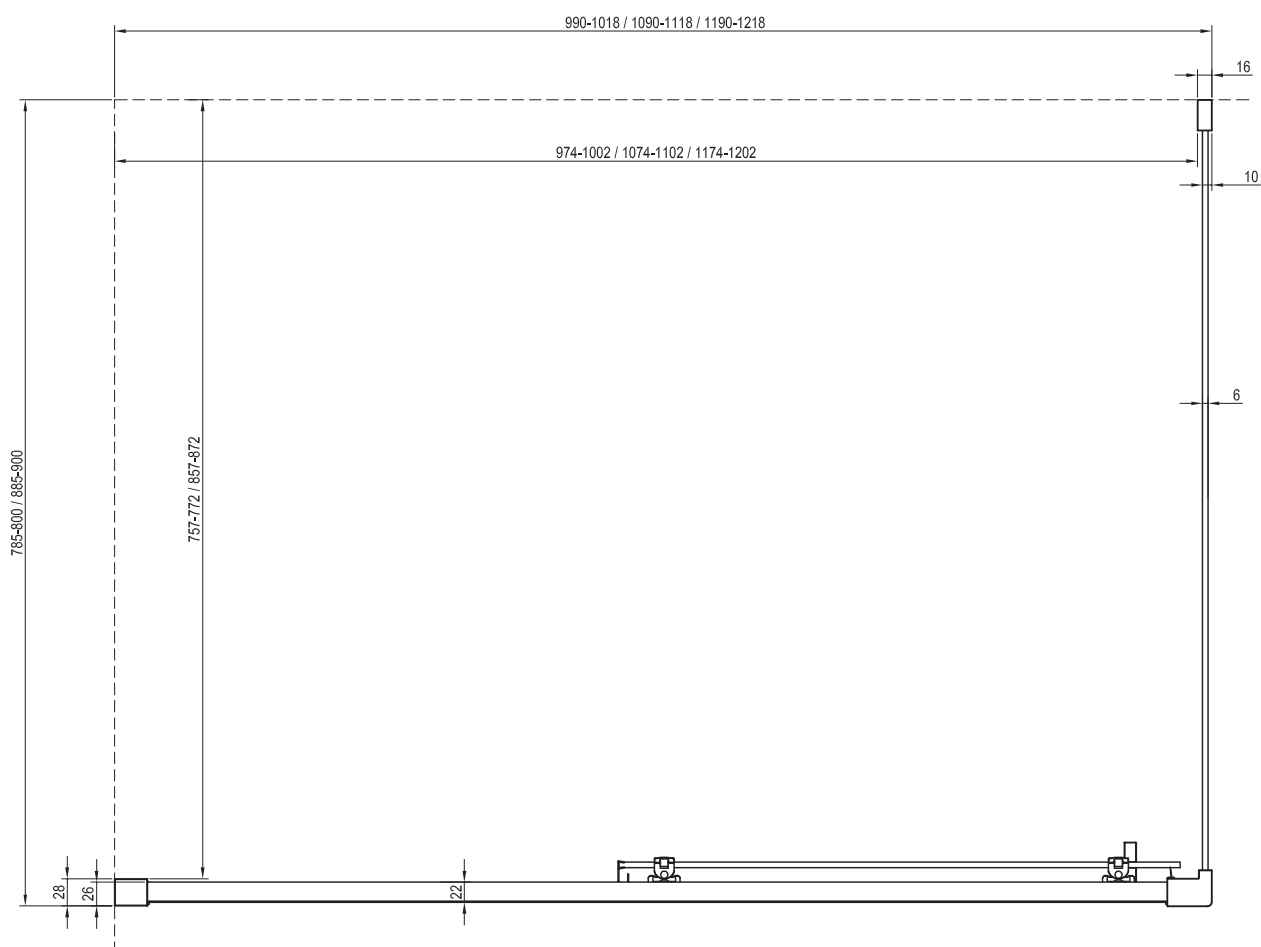

Préparation des constructions pour l'installation des cabines de douche

L'objectif de ce manuel est de faciliter le montage d'une cabine de douche sur un sol avec une pente. Dans ce type d'installation, la douche doit être sur une partie plane du sol, en dehors de la zone en pente. La dimension de la surface en pente doit être inférieure ou égale aux dimensions intérieures de la cabine de douche (cotes rouges).

Blix Slim

BLSDP2
100 / 110 / 120

Blix Slim

BLSRV2K
80 / 90 / 100 / 120

BLSRV2K
80 / 90 / 100 / 120

Blix Slim

BLSDP2
100 / 110 / 120

BLSPS
80 / 90