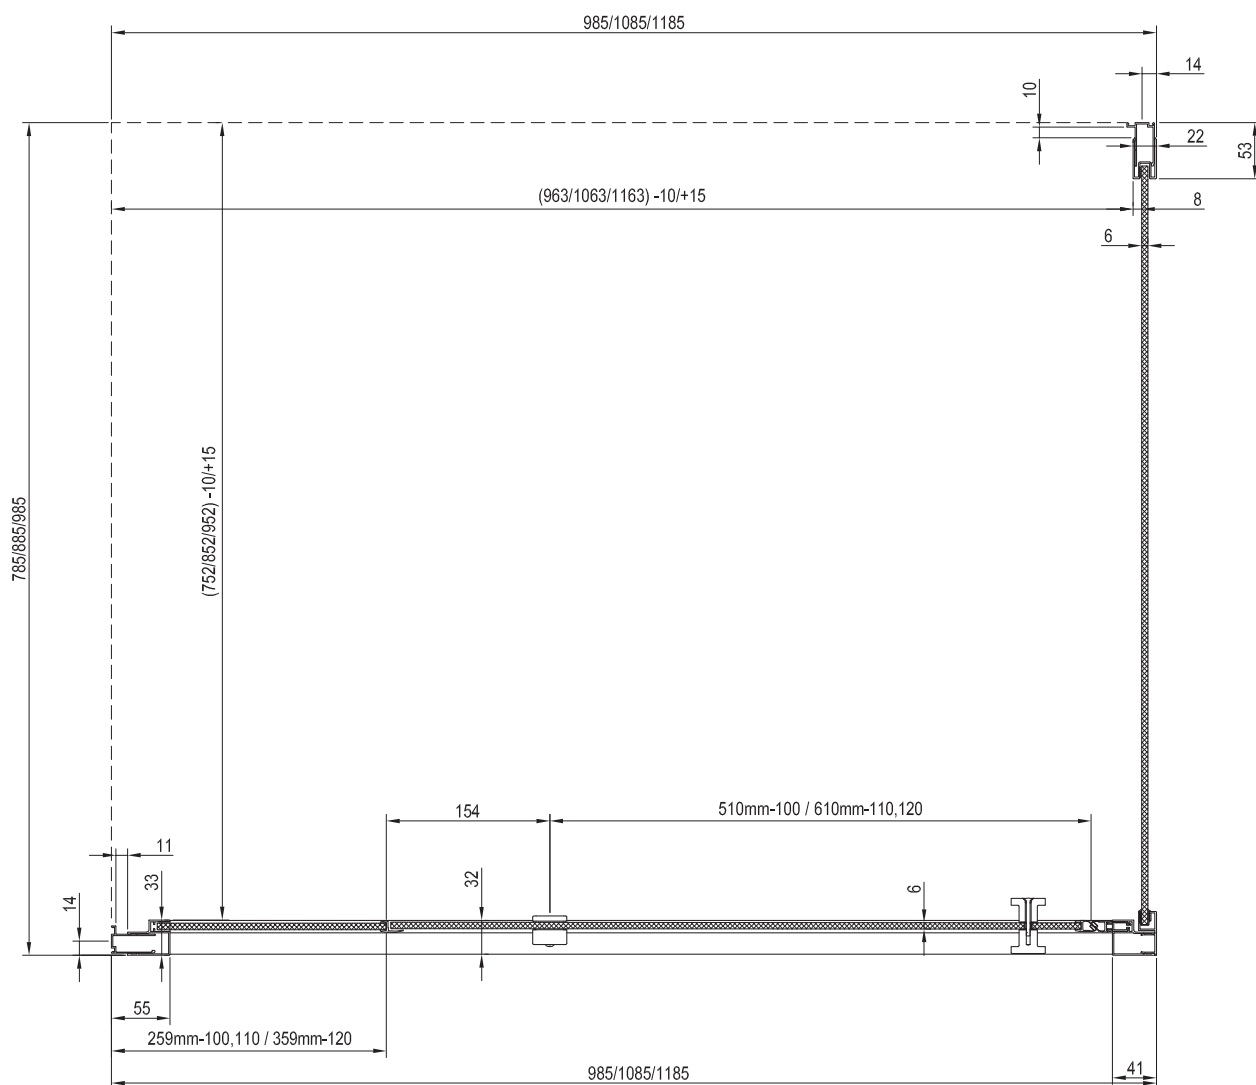

Nexty

NDOP2
100 / 110 / 120

NPSS
80 / 90 / 100