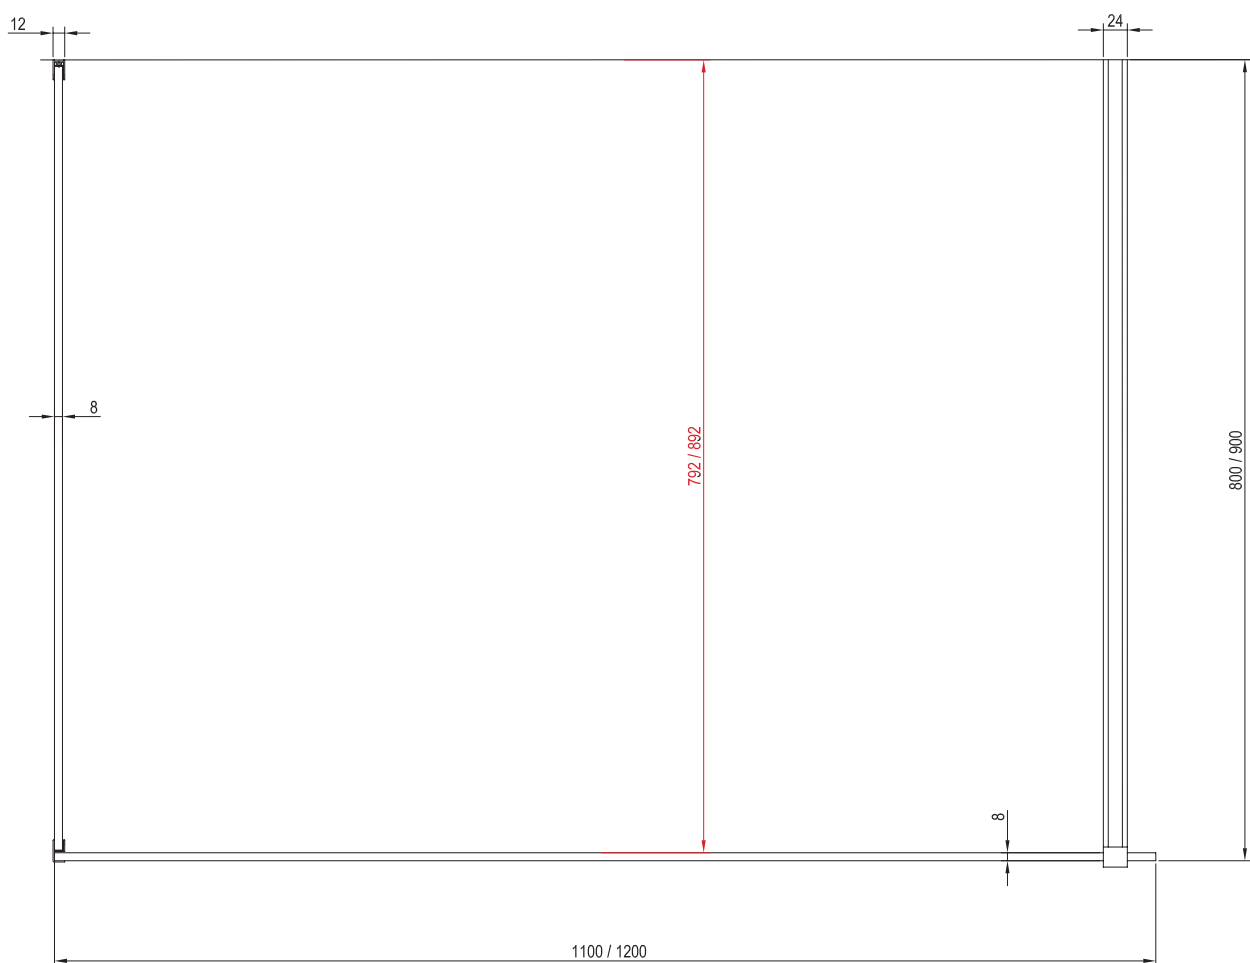

Brilliant

BSDPS L

80×80 / 90×90 / 100×100 / 100×80 / 110×80 / 120×80 / 120×90

BSDPS	A	B	L1	L2	C	R	V	A1	B1
80 × 80	789 (789-795)	789 (783-795)	750	750	228	554	-	774 (±6)	774 (±6)
90 × 90	889 (883-895)	889 (883-895)	850	850	328	554	-	874 (±6)	874 (±6)
100 × 100	989 (983-995)	989 (983-995)	950	950	328	654	173	974 (±6)	974 (±6)
100 × 80	898 (983-995)	789 (789-795)	950	750	328	654	173	1074 (±6)	774 (±6)
110 × 80	1089 (1083-1095)	789 (783-795)	1050	750	428	654	173	1074 (±6)	774 (±6)
120 × 80	1189 (1183-1195)	789 (783-795)	1150	750	528	654	378	1174 (±6)	774 (±6)
120 × 90	1189 (1183-1195)	889 (883-895)	1150	750	528	654	378	1174 (±6)	874 (±6)

Walk-In

Walk-In Wall

60 / 70 / 80 / 90 / 100 / 110 / 120 / 130 / 140 / 150 / 160

W Set

80 / 90 / 100 Wall / Corner

Walk-In

Walk-In Corner
110x80 / 120x80 / 120 x 90

W Set
80 / 90 Wall / Corner