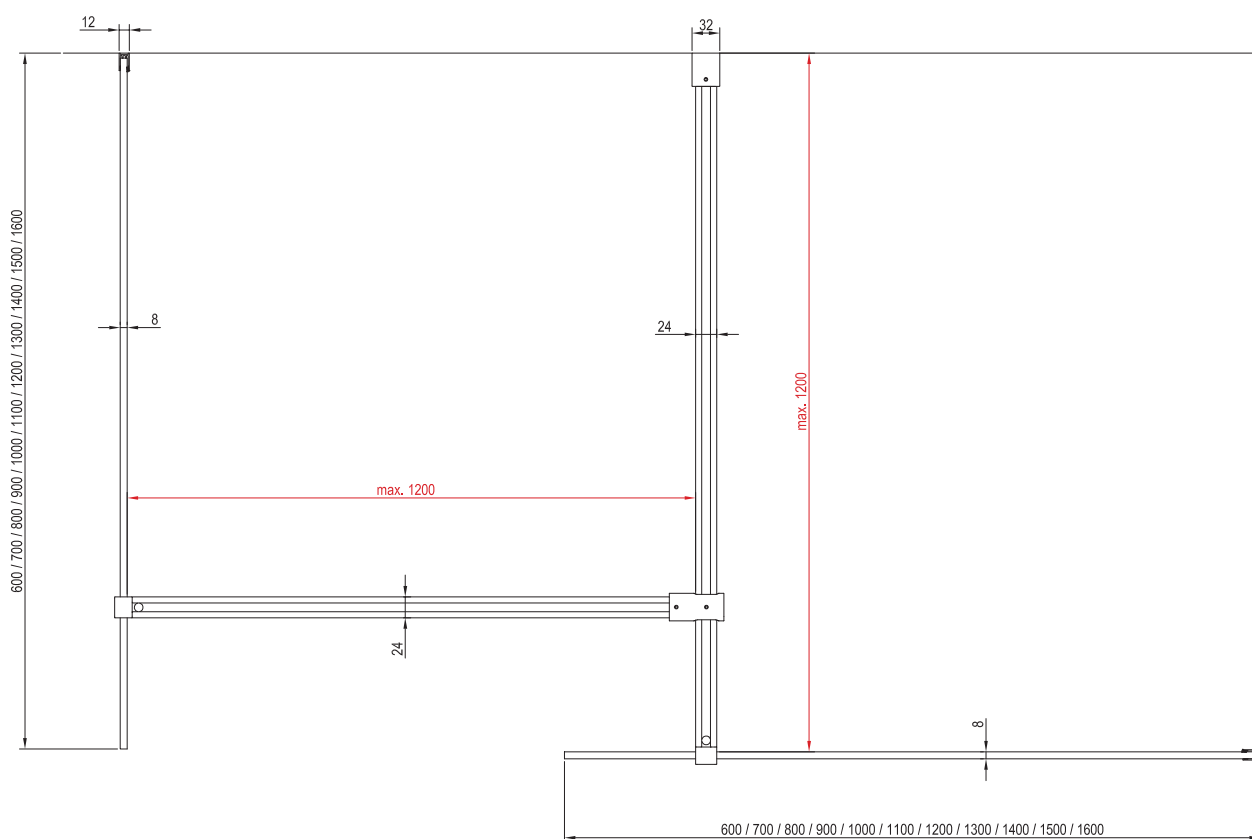

Walk-In

Walk-In Double Wall

Walk-In Wall

60 / 70 / 80 / 90 / 100 / 110 / 120 / 130 / 140 / 150 / 160

Walk-In Wall

60 / 70 / 80 / 90 / 100 / 110 / 120 / 130 / 140 / 150 / 160

W Set Uni Free/Wall

W Set Uni Uni T spoj