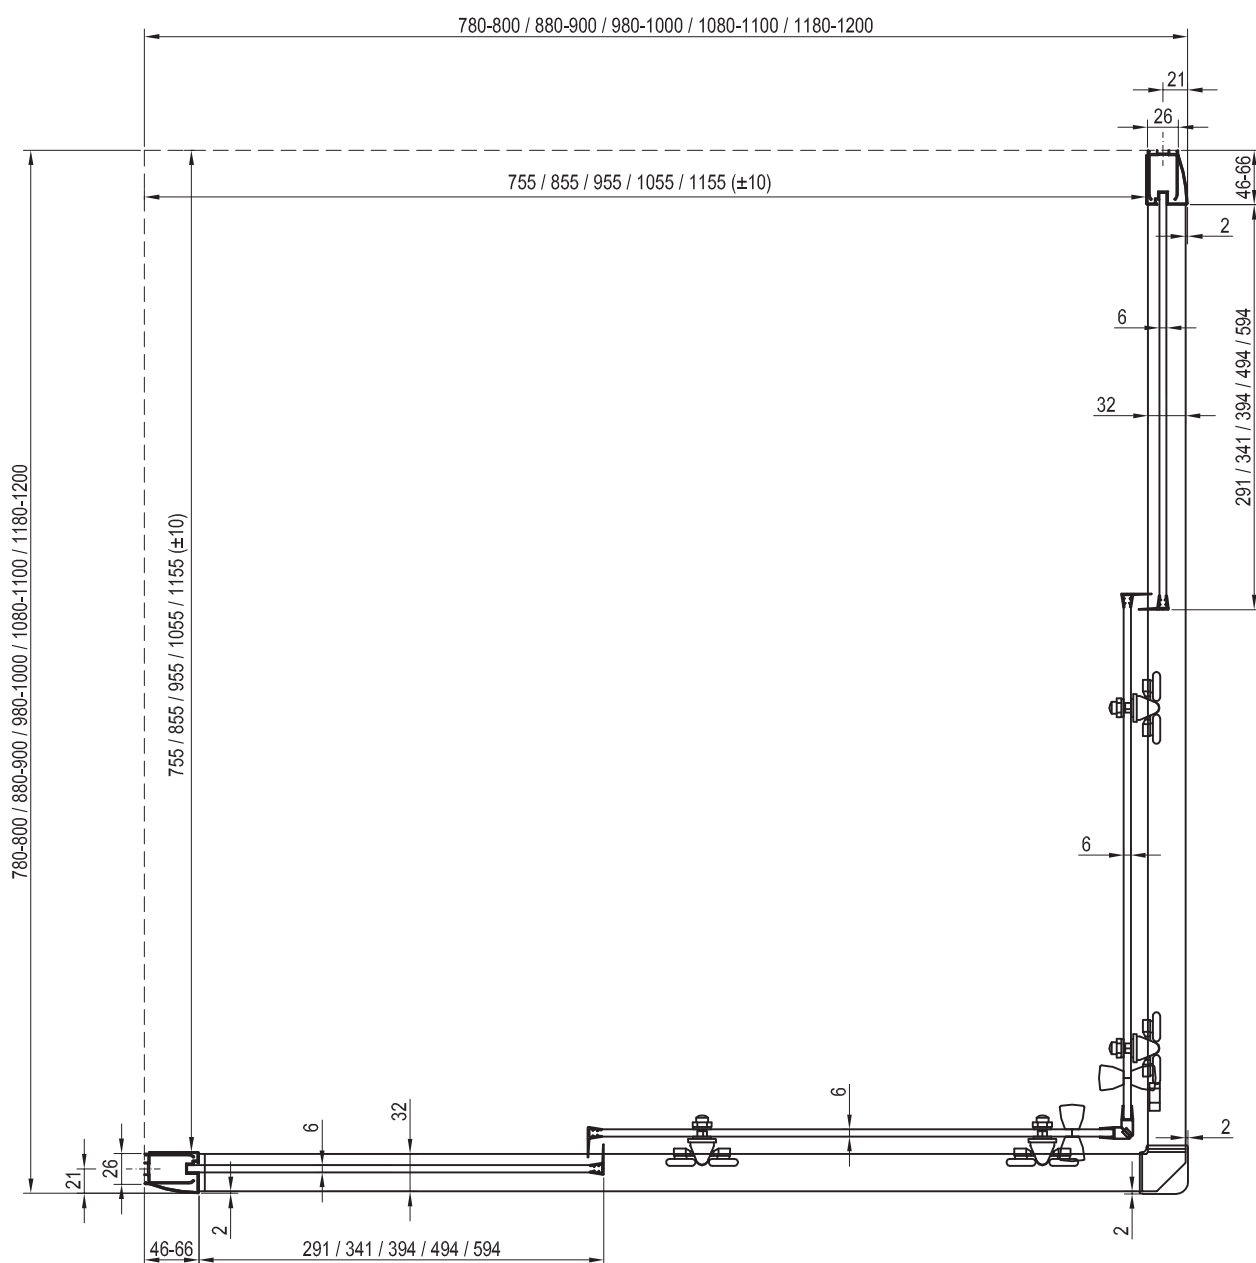

Préparation des constructions pour l'installation des cabines de douche

L'objectif de ce manuel est de faciliter le montage d'une cabine de douche sur un sol avec une pente. Dans ce type d'installation, la douche doit être sur une partie plane du sol, en dehors de la zone en pente. La dimension de la surface en pente doit être inférieure ou égale aux dimensions intérieures de la cabine de douche (cotes rouges).

Blix

BLDP2
100 / 110 / 120

Blix

BLDP4

120 / 130 / 140 / 150 / 160 / 170 / 180 / 190 / 200

Blix

BLRV2K
80 / 90 / 100 / 110 / 120

BLRV2K
80 / 90 / 100 / 110 / 120

Supernova

ASDP3
80 / 90 / 100

APSS
75 / 80 / 90

Rozměr	A1	B1	A	B
75	860	710	-	710-755
80	760	760	770-805	760-805
90	860	860	870-905	860-905
100	960	760	970-1005	-

ravak®

Ravak a. s.
Obecnická 285,
261 01 Příbram 1
République Tchèque