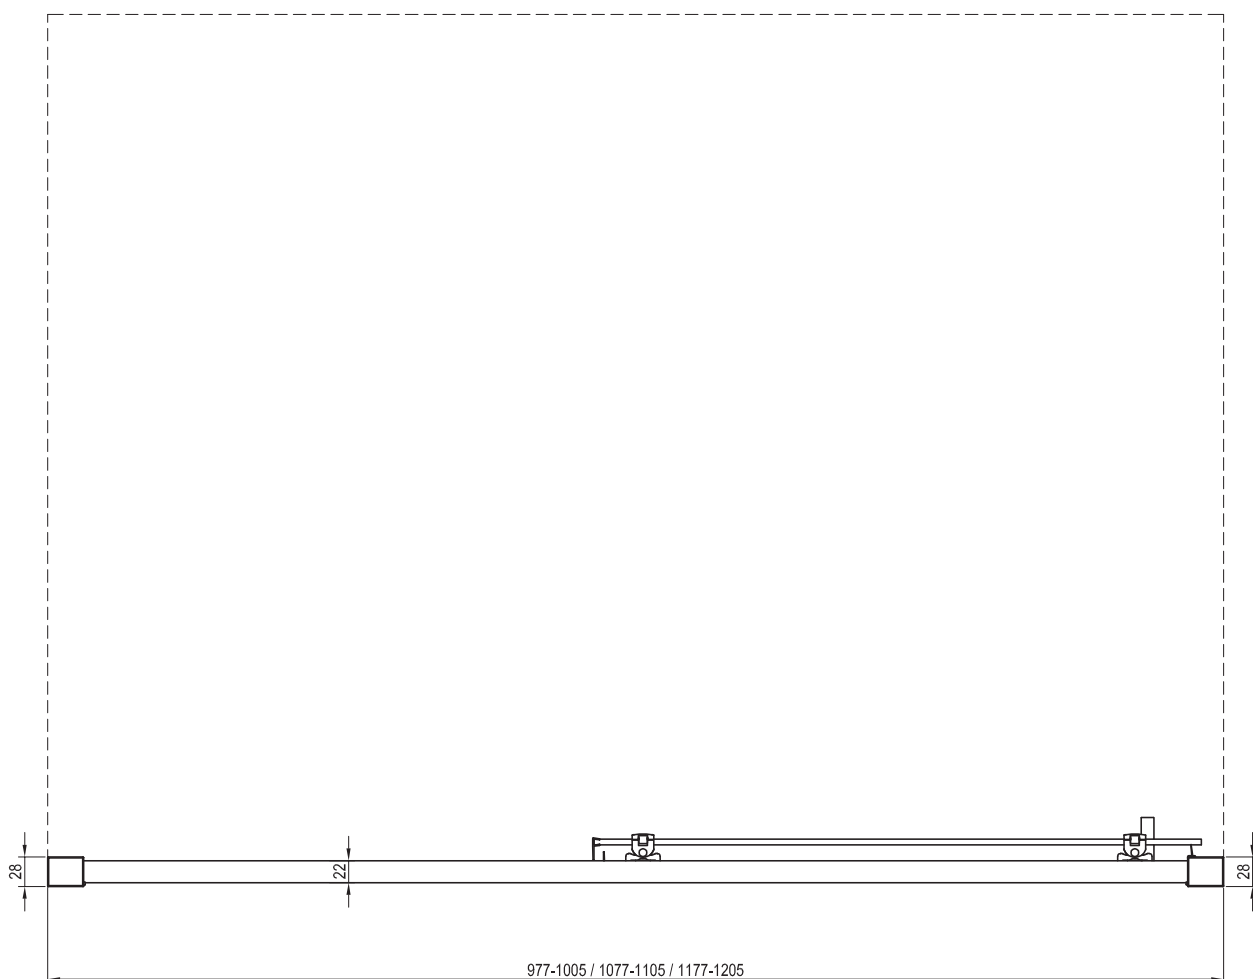

Blix Slim

BLSDP2
100 / 110 / 120