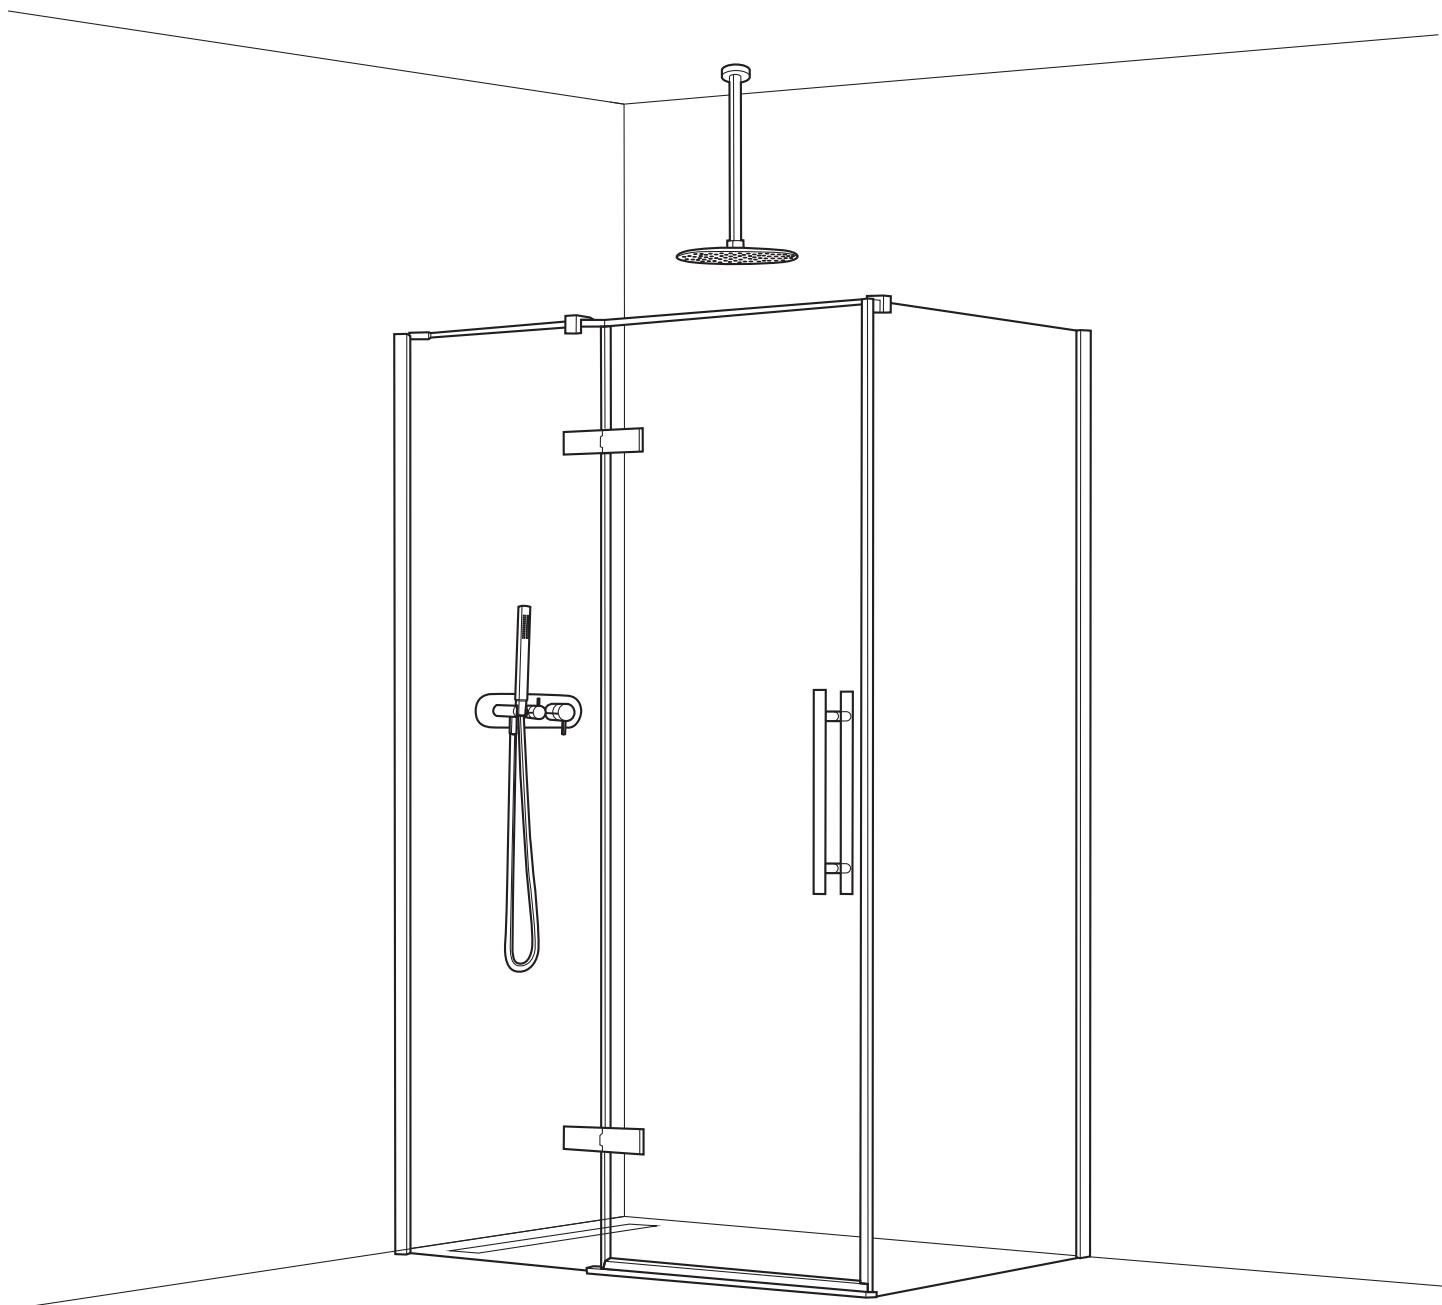

Préparation des constructions pour l'installation des cabines de douche

L'objectif de ce manuel est de faciliter le montage d'une cabine de douche sur un sol avec une pente. Dans ce type d'installation, la douche doit être sur une partie plane du sol, en dehors de la zone en pente. La dimension de la surface en pente doit être inférieure ou égale aux dimensions intérieures de la cabine de douche (cotes rouges).

Briliant

BSDPS R	80×80 / 90×90 / 100×100 / 100×80 / 110×80 / 120×80 / 120×90	5
BSDPS L	80×80 / 90×90 / 100×100 / 100×80 / 110×80 / 120×80 / 120×90	6
BSRV4	80 / 90 / 100	7

Walk-In

Walk-in Wall	60 / 70 / 80 / 90 / 100 / 110 / 120 / 130 / 140 / 150 / 160	8
+W Set	W Set 80 / 90 / 100 Wall / Corner	8
Walk-in Corner	110×80 / 120×80 / 120×90	9
+W Set	W Set 80 / 90 Wall / Corner	9
Walk-in Free	120 / 130 / 140 / 150 / 160	10
+W Set	90 / 100 Free	10
Walk-In Double Wall		11
+Walk-In Wall	60 / 70 / 80 / 90 / 100 / 110 / 120 / 130 / 140 / 150 / 160	11
+Walk-In Wall	60 / 70 / 80 / 90 / 100 / 110 / 120 / 130 / 140 / 150 / 160	11
+W Set	W Set Uni Free/Wall	11
Walk-in Wall Air	90 / 100 / 110 / 120	12