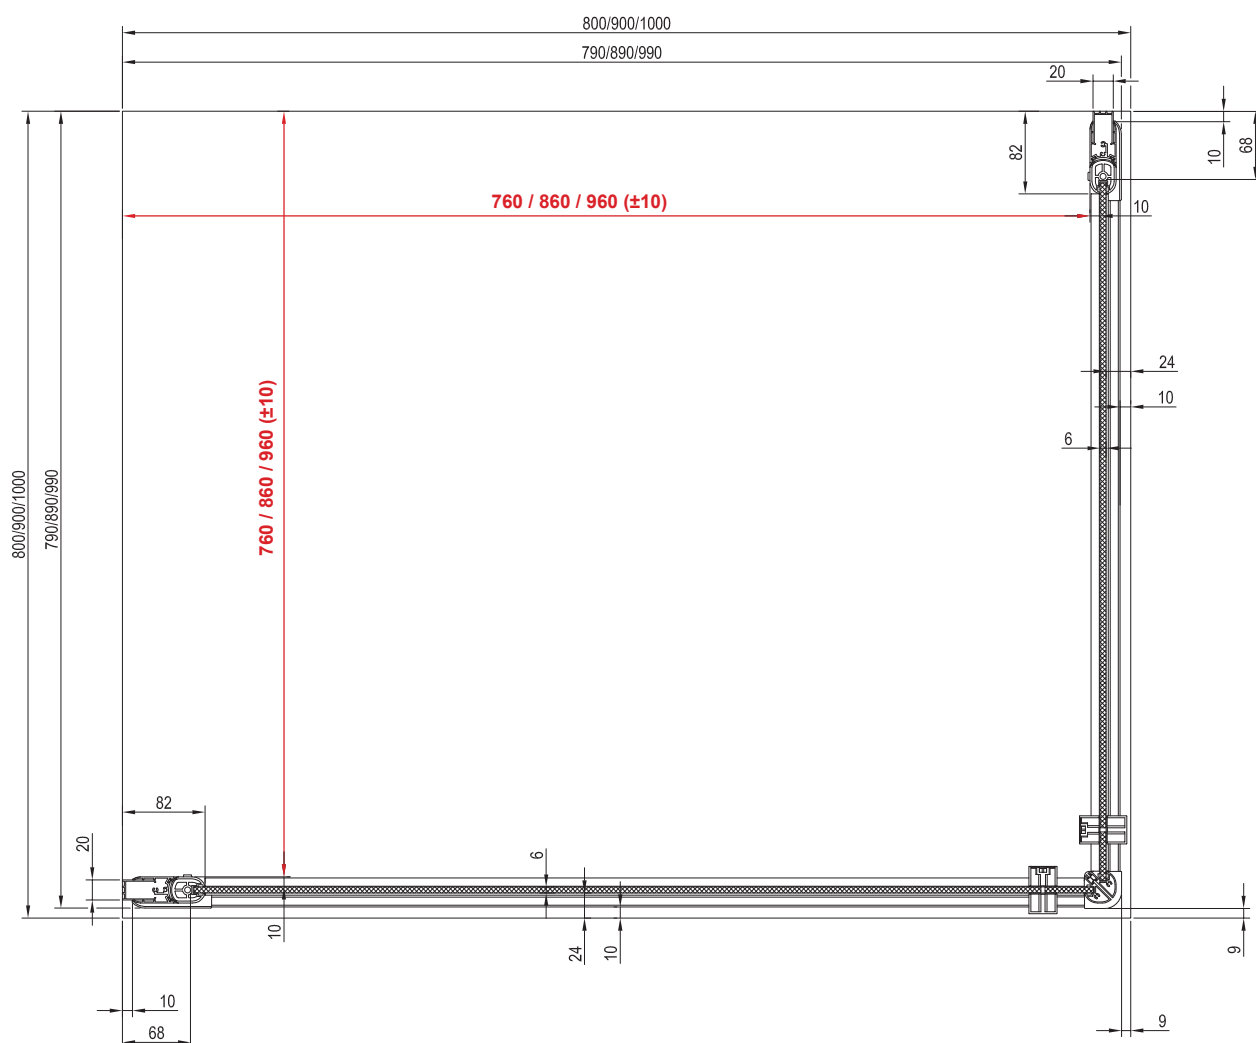

Préparation des constructions pour l'installation des cabines de douche

L'objectif de ce manuel est de faciliter le montage d'une cabine de douche sur un sol avec une pente. Dans ce type d'installation, la douche doit être sur une partie plane du sol, en dehors de la zone en pente. La dimension de la surface en pente doit être inférieure ou égale aux dimensions intérieures de la cabine de douche (cotes rouges).

SmartLine

SMSRV4
80 / 90

SmartLine

SMSD2 R
90B / 100B / 110B / 120B

SMPS R
80 / 90 / 100

Matrix

MSDPS L

100 / 110 / 120 x 80 / 90 / 100

Matrix

MSDPS R

100 / 110 / 120 x 80 / 90 / 100

Matrix

MSRV4
80 / 90 / 100

Chrome

CRV1
80 / 90 / 100

CRV1
80 / 90 / 100