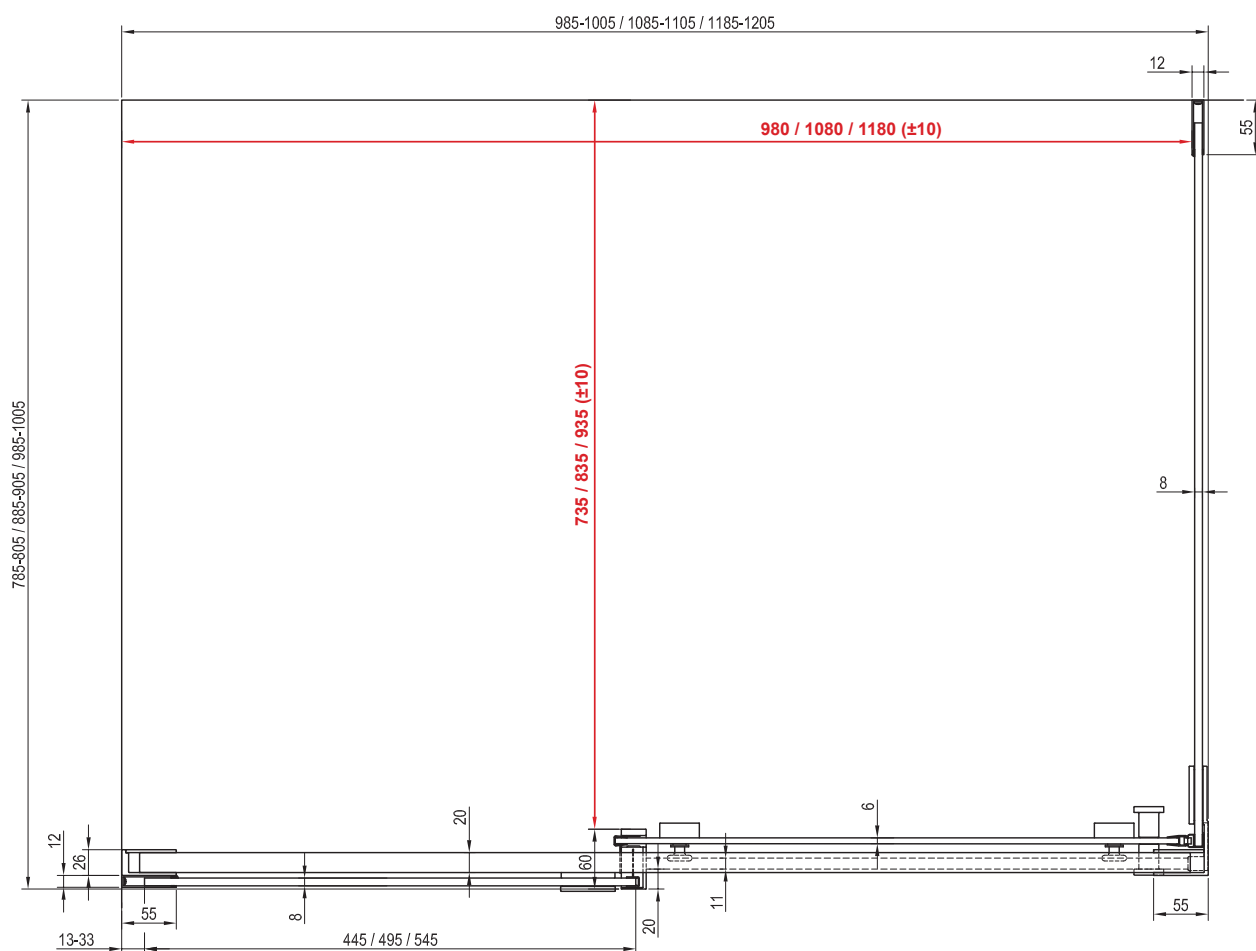

Préparation des constructions pour l'installation des cabines de douche

L'objectif de ce manuel est de faciliter le montage d'une cabine de douche sur un sol avec une pente. Dans ce type d'installation, la douche doit être sur une partie plane du sol, en dehors de la zone en pente. La dimension de la surface en pente doit être inférieure ou égale aux dimensions intérieures de la cabine de douche (cotes rouges).

SmartLine

SMSRV4
80 / 90

SmartLine

SMSD2 R
90B / 100B / 110B / 120B

SMPS R
80 / 90 / 100

Matrix

MSDPS L

100 / 110 / 120 x 80 / 90 / 100