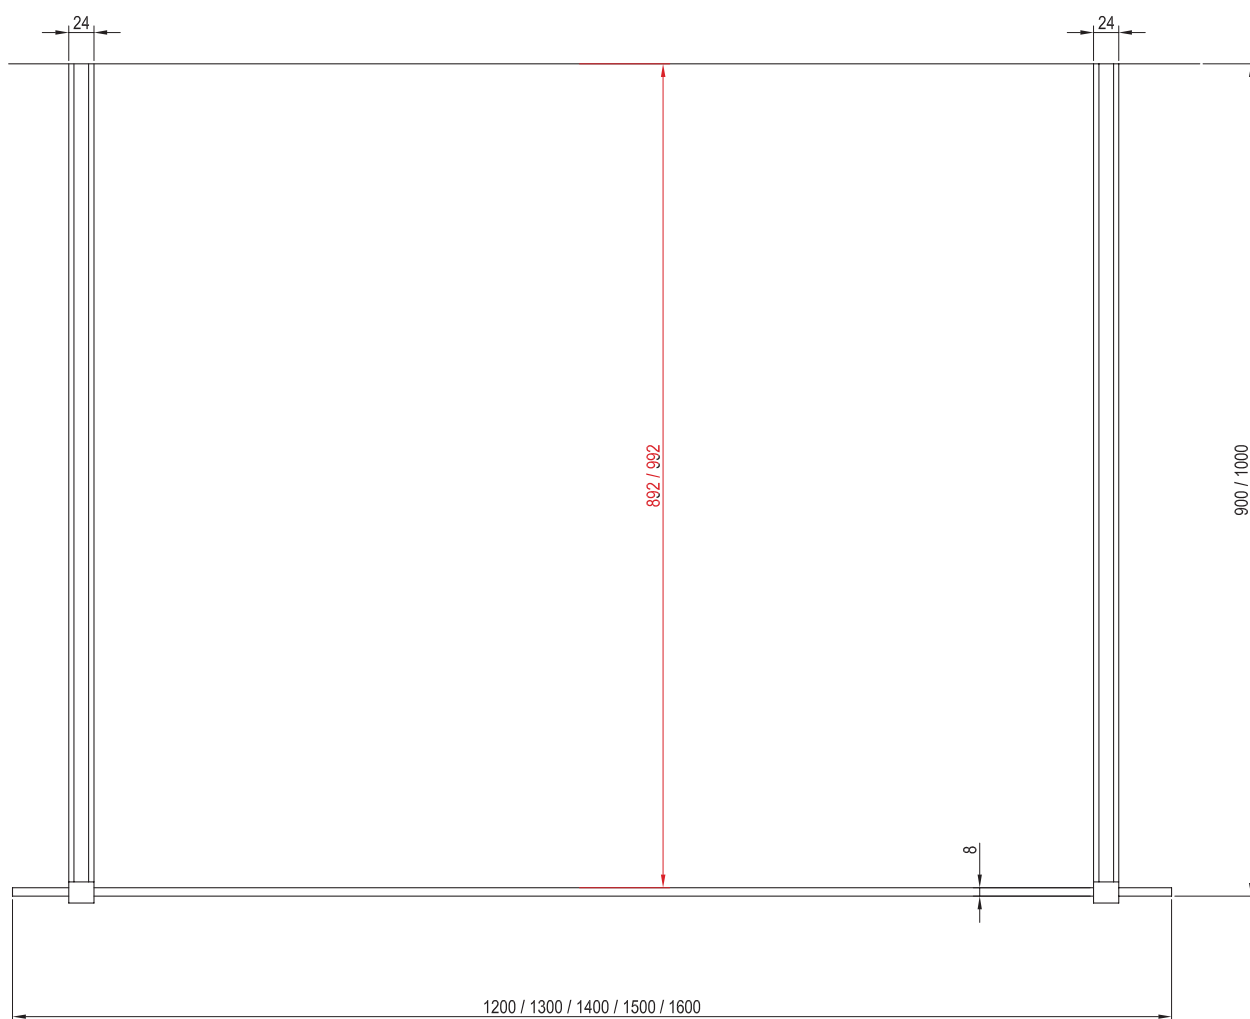

Walk-In

Walk-In Free

120 / 130 / 140 / 150 / 160

W Set

90 / 100 Free