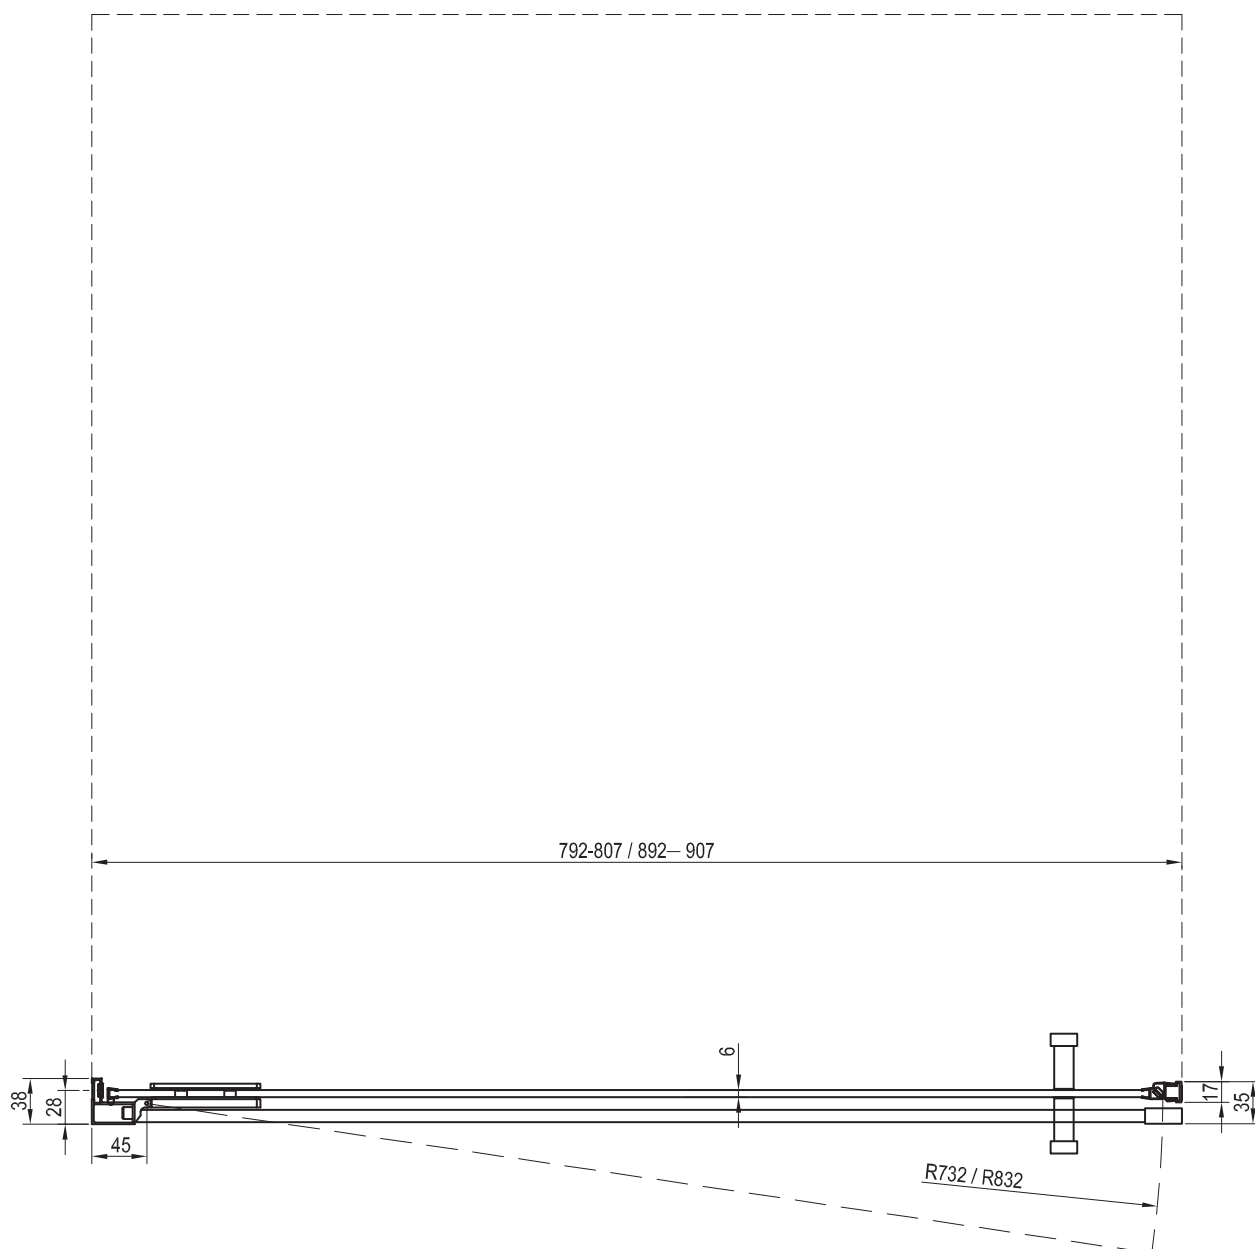

Cool!

COSD1
80 / 90