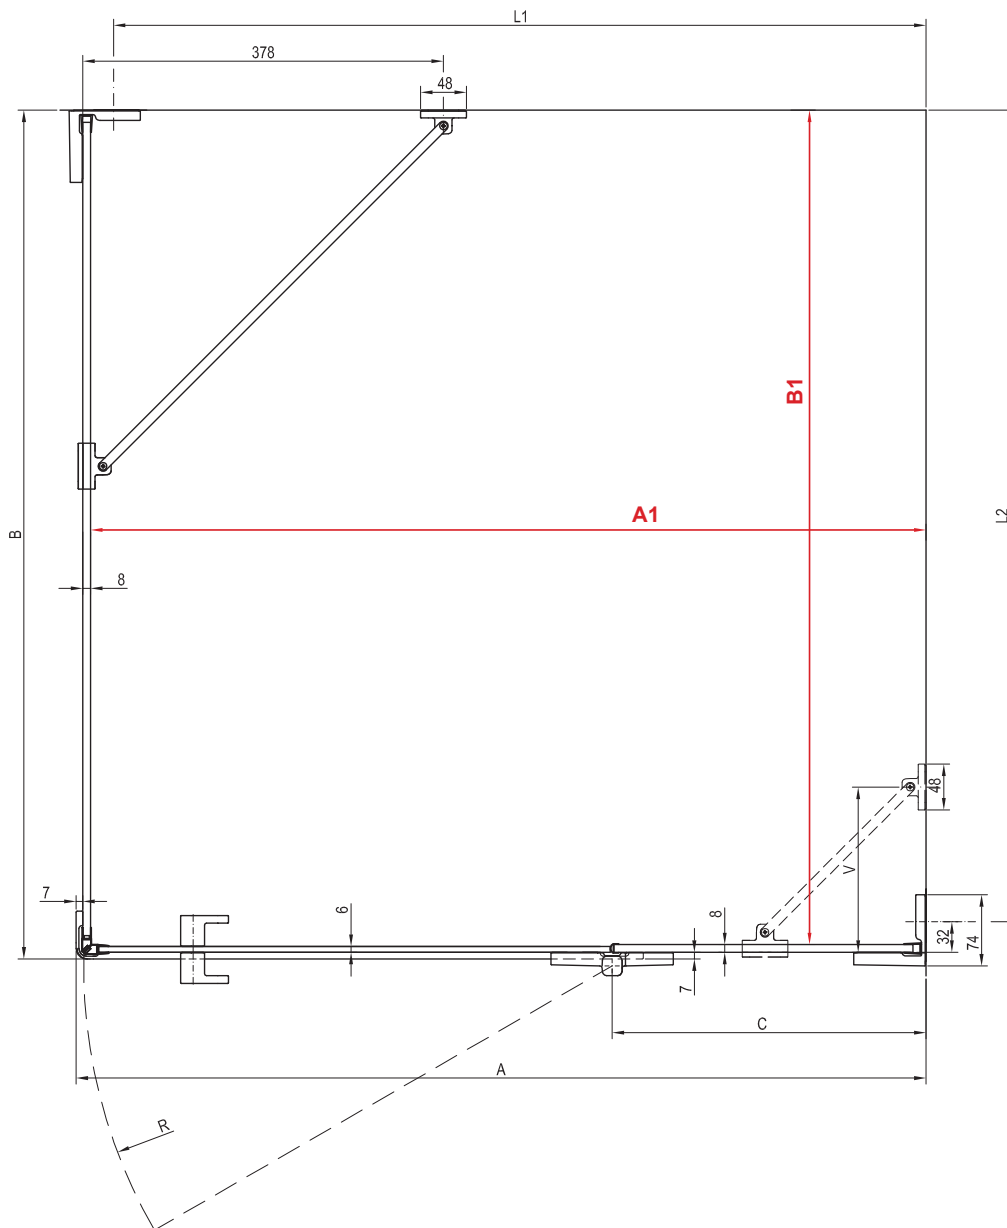

Brilliant

BSDPS R

80×80 / 90×90 / 100×100 / 100×80 / 110×80 / 120×80 / 120×90

BSDPS	A	B	L1	L2	C	R	V	A1	B1
80 × 80	789 (789-795)	789 (783-795)	750	750	228	554	-	774 (±6)	774 (±6)
90 × 90	889 (883-895)	889 (883-895)	850	850	328	554	-	874 (±6)	874 (±6)
100 × 100	989 (983-995)	989 (983-995)	950	950	328	654	173	974 (±6)	974 (±6)
100 × 80	898 (983-995)	789 (789-795)	950	750	328	654	173	1074 (±6)	774 (±6)
110 × 80	1089 (1083-1095)	789 (783-795)	1050	750	428	654	173	1074 (±6)	774 (±6)
120 × 80	1189 (1183-1195)	789 (783-795)	1150	750	528	654	378	1174 (±6)	774 (±6)
120 × 90	1189 (1183-1195)	889 (883-895)	1150	750	528	654	378	1174 (±6)	874 (±6)