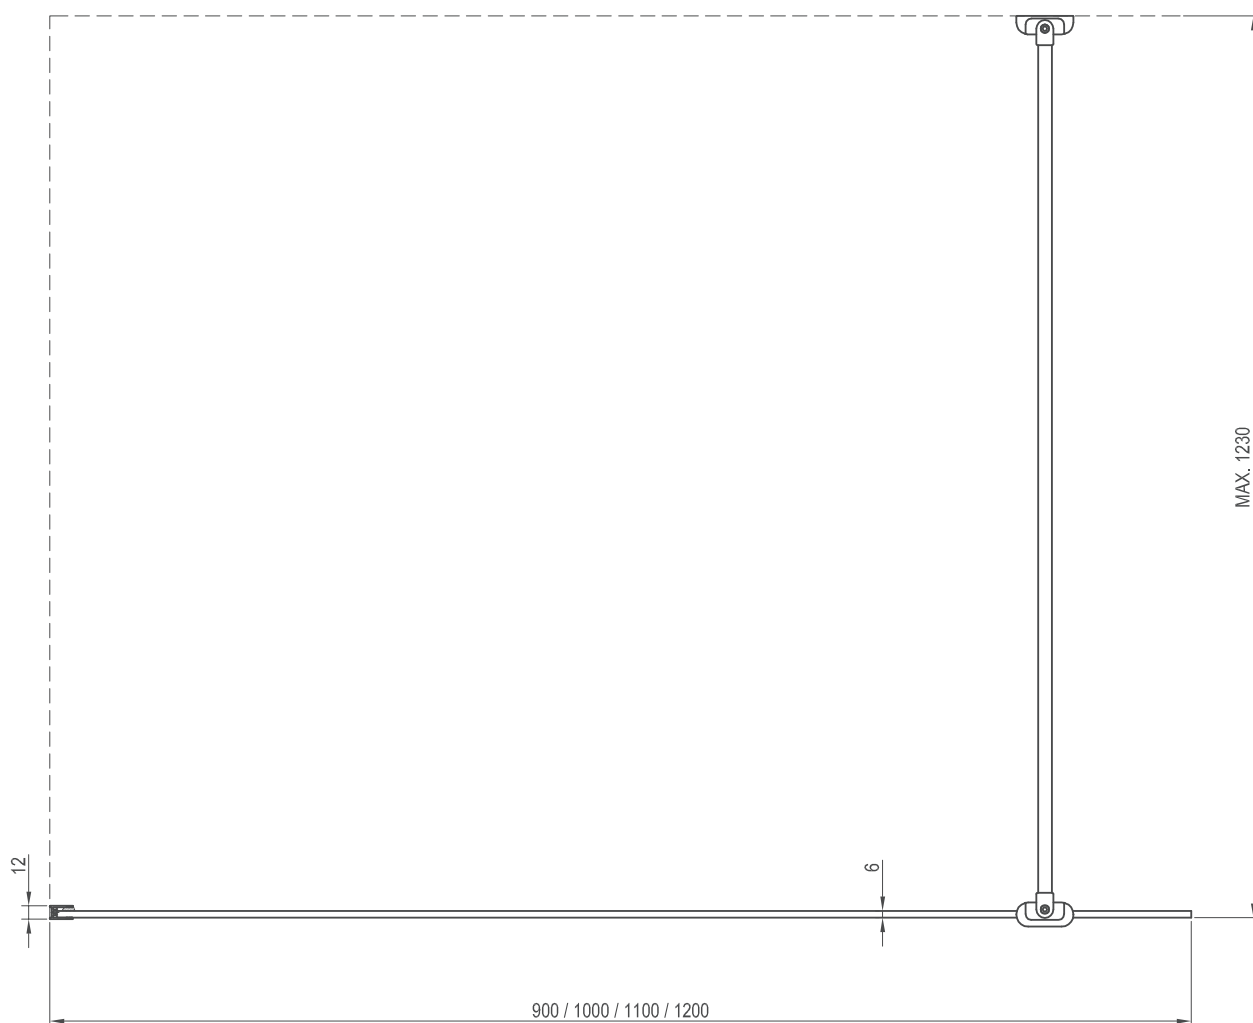

60 / 70 / 80 / 90 / 100 / 110 / 120 / 130 / 140 / 150 / 160

Walk-In Wall

60 / 70 / 80 / 90 / 100 / 110 / 120 / 130 / 140 / 150 / 160

W Set Uni Free/Wall

W Set Uni Uni T spoj

Walk-In

Walk-In Wall Air
90 / 100 / 110 / 120

SmartLine

SMSRV4
80 / 90

SmartLine

SMSD2 R
90B / 100B / 110B / 120B

SMPS R
80 / 90 / 100

Matrix

MSDPS L

100 / 110 / 120 x 80 / 90 / 100