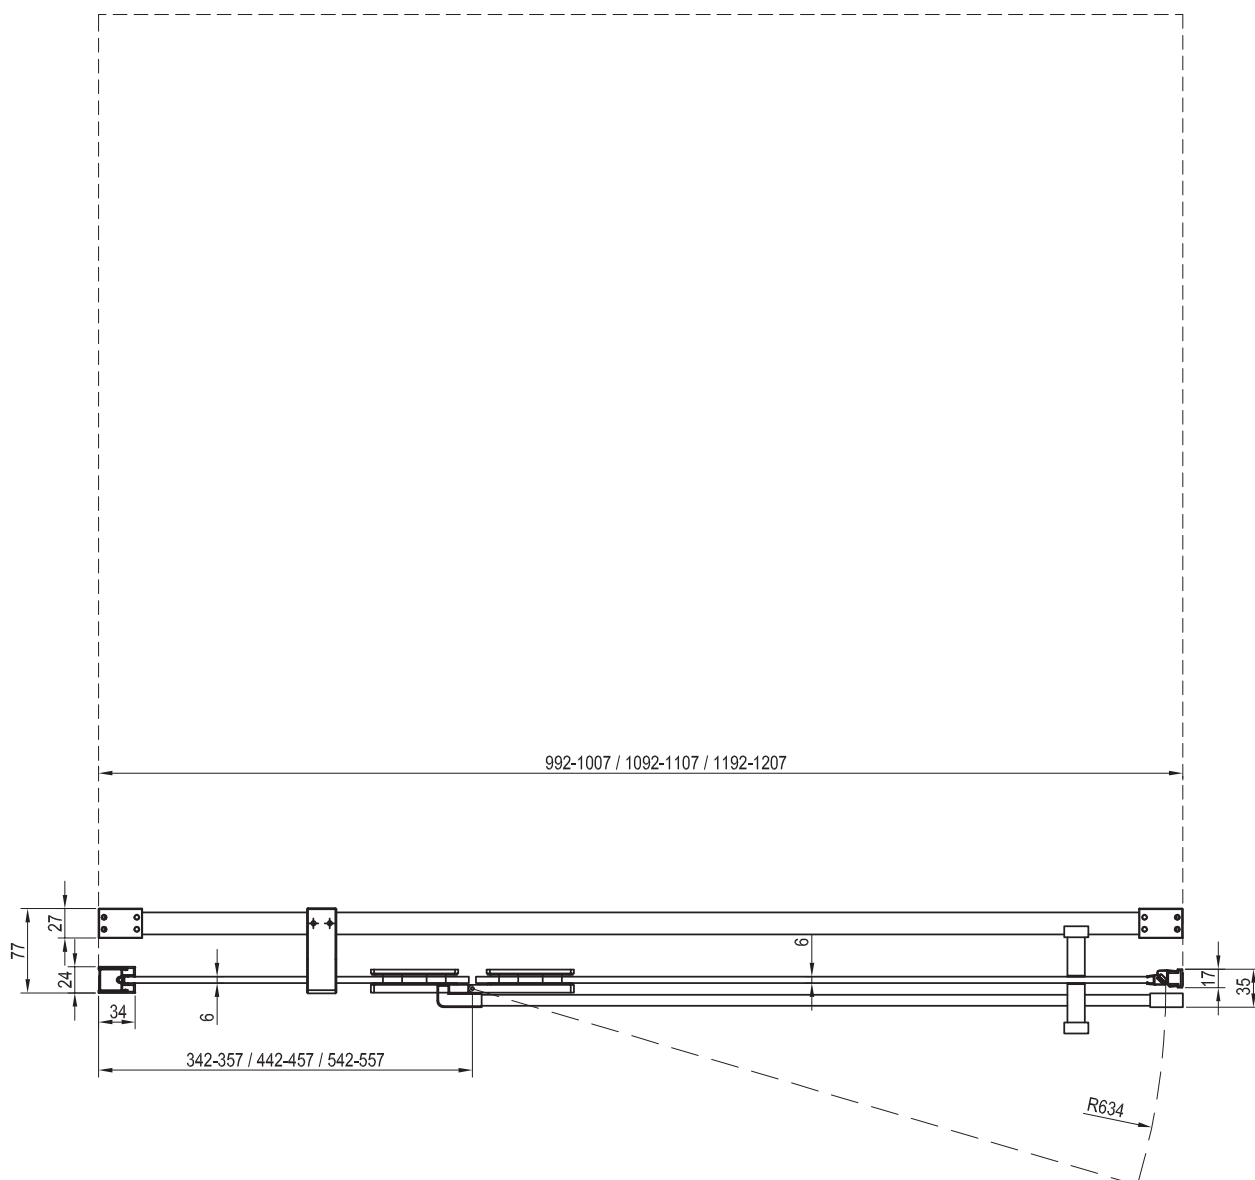

Cool!

COSD2
100 / 110 / 120