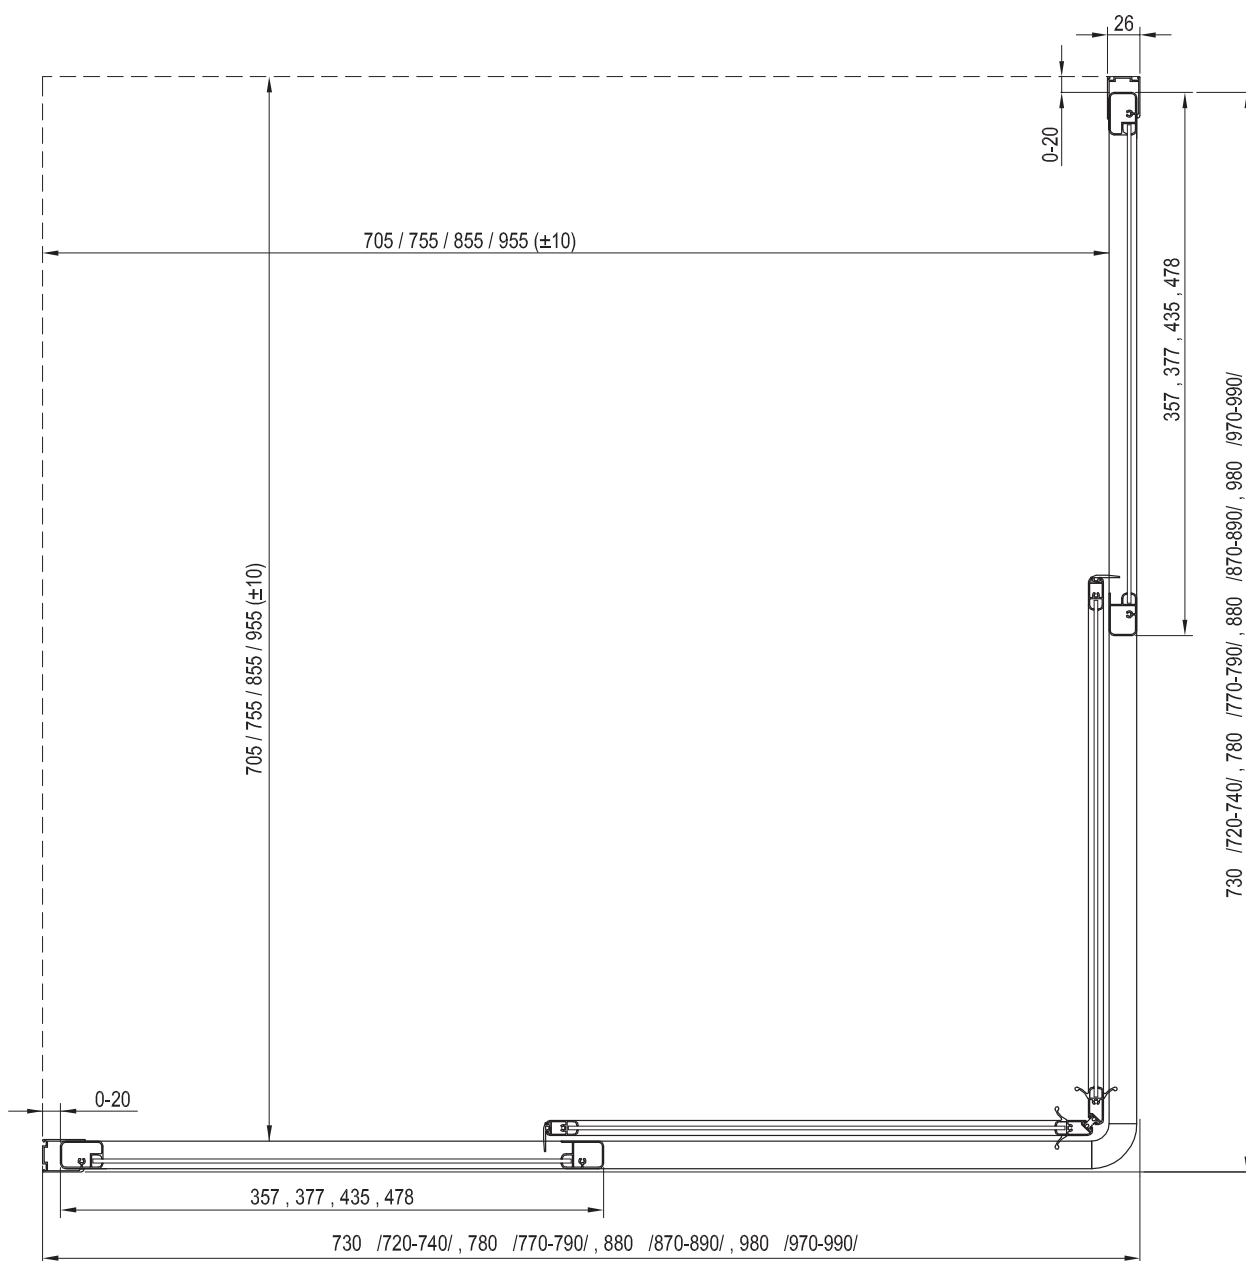

Préparation des constructions pour l'installation des cabines de douche

L'objectif de ce manuel est de faciliter le montage d'une cabine de douche sur un sol avec une pente. Dans ce type d'installation, la douche doit être sur une partie plane du sol, en dehors de la zone en pente. La dimension de la surface en pente doit être inférieure ou égale aux dimensions intérieures de la cabine de douche (cotes rouges).

Supernova

ASDP3
80 / 90 / 100

Supernova

SRV2
75 / 80 / 90 / 100

SRV2
75 / 80 / 90 / 100

Supernova

ASRV3
75 / 80 / 90

ASRV3
75 / 80 / 90

Supernova

ASDP3
80 / 90 / 100

APSS
75 / 80 / 90

Rozměr	A1	B1	A	B
75	860	710	-	710-755
80	760	760	770-805	760-805
90	860	860	870-905	860-905
100	960	760	970-1005	-

ravak®

Ravak a. s.
Obecnická 285,
261 01 Příbram 1
République Tchèque