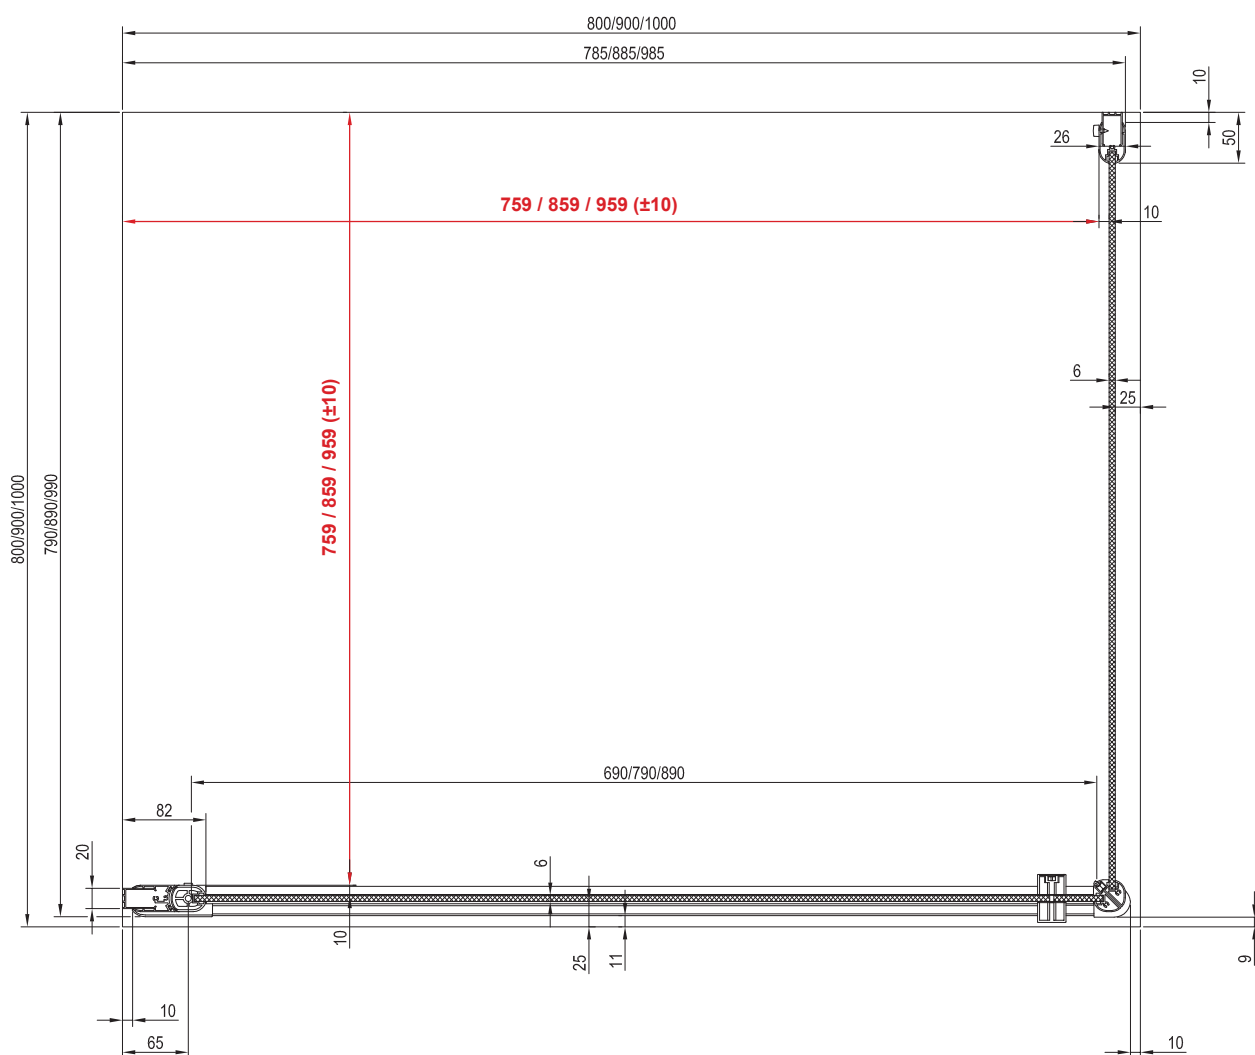

Chrome

CRV1
80 / 90 / 100

CPS
80 / 90 / 100