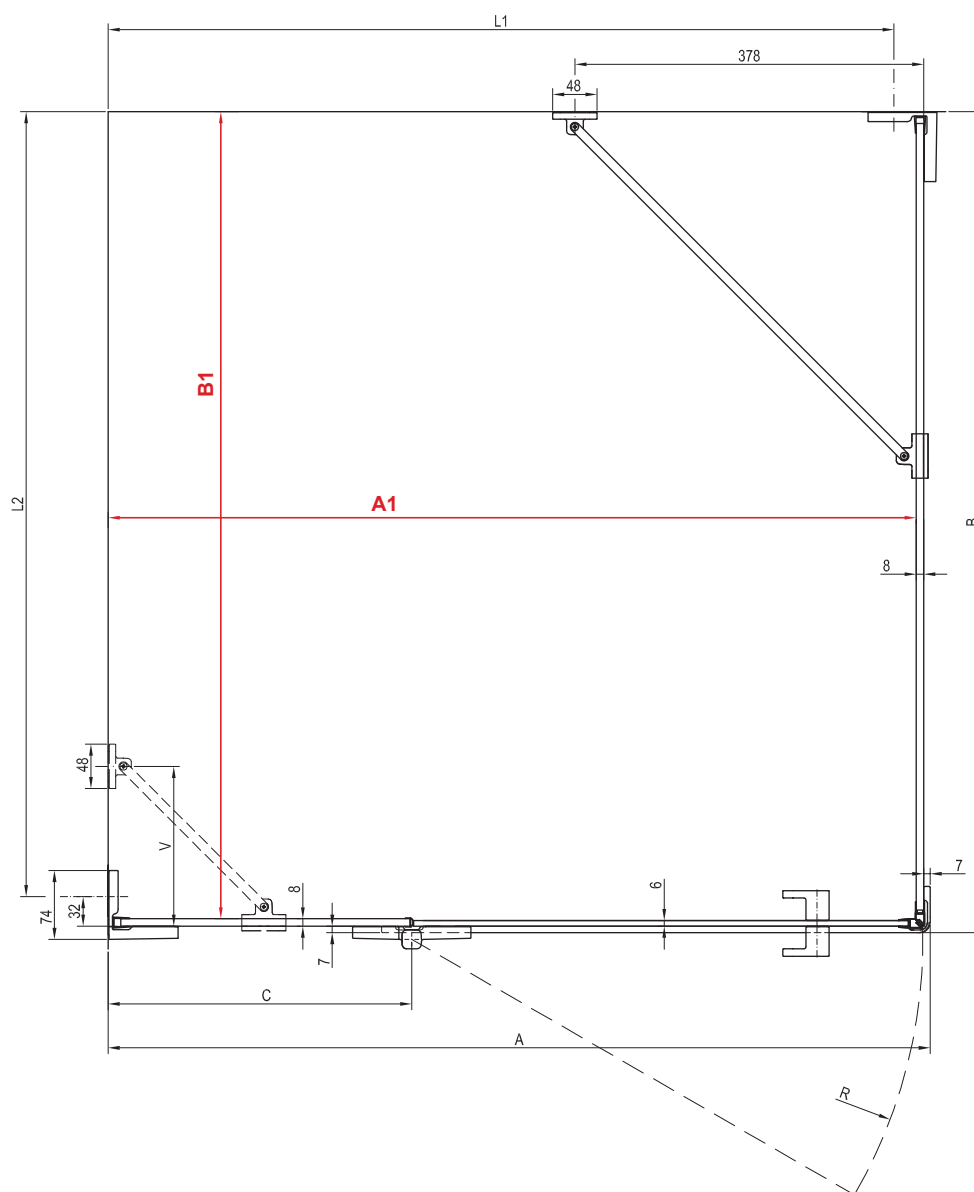

Brilliant

BSDPS L

80×80 / 90×90 / 100×100 / 100×80 / 110×80 / 120×80 / 120×90

BSDPS	A	B	L1	L2	C	R	V	A1	B1
80 × 80	789 (789-795)	789 (783-795)	750	750	228	554	-	774 (±6)	774 (±6)
90 × 90	889 (883-895)	889 (883-895)	850	850	328	554	-	874 (±6)	874 (±6)
100 × 100	989 (983-995)	989 (983-995)	950	950	328	654	173	974 (±6)	974 (±6)
100 × 80	898 (983-995)	789 (789-795)	950	750	328	654	173	1074 (±6)	774 (±6)
110 × 80	1089 (1083-1095)	789 (783-795)	1050	750	428	654	173	1074 (±6)	774 (±6)
120 × 80	1189 (1183-1195)	789 (783-795)	1150	750	528	654	378	1174 (±6)	774 (±6)
120 × 90	1189 (1183-1195)	889 (883-895)	1150	750	528	654	378	1174 (±6)	874 (±6)