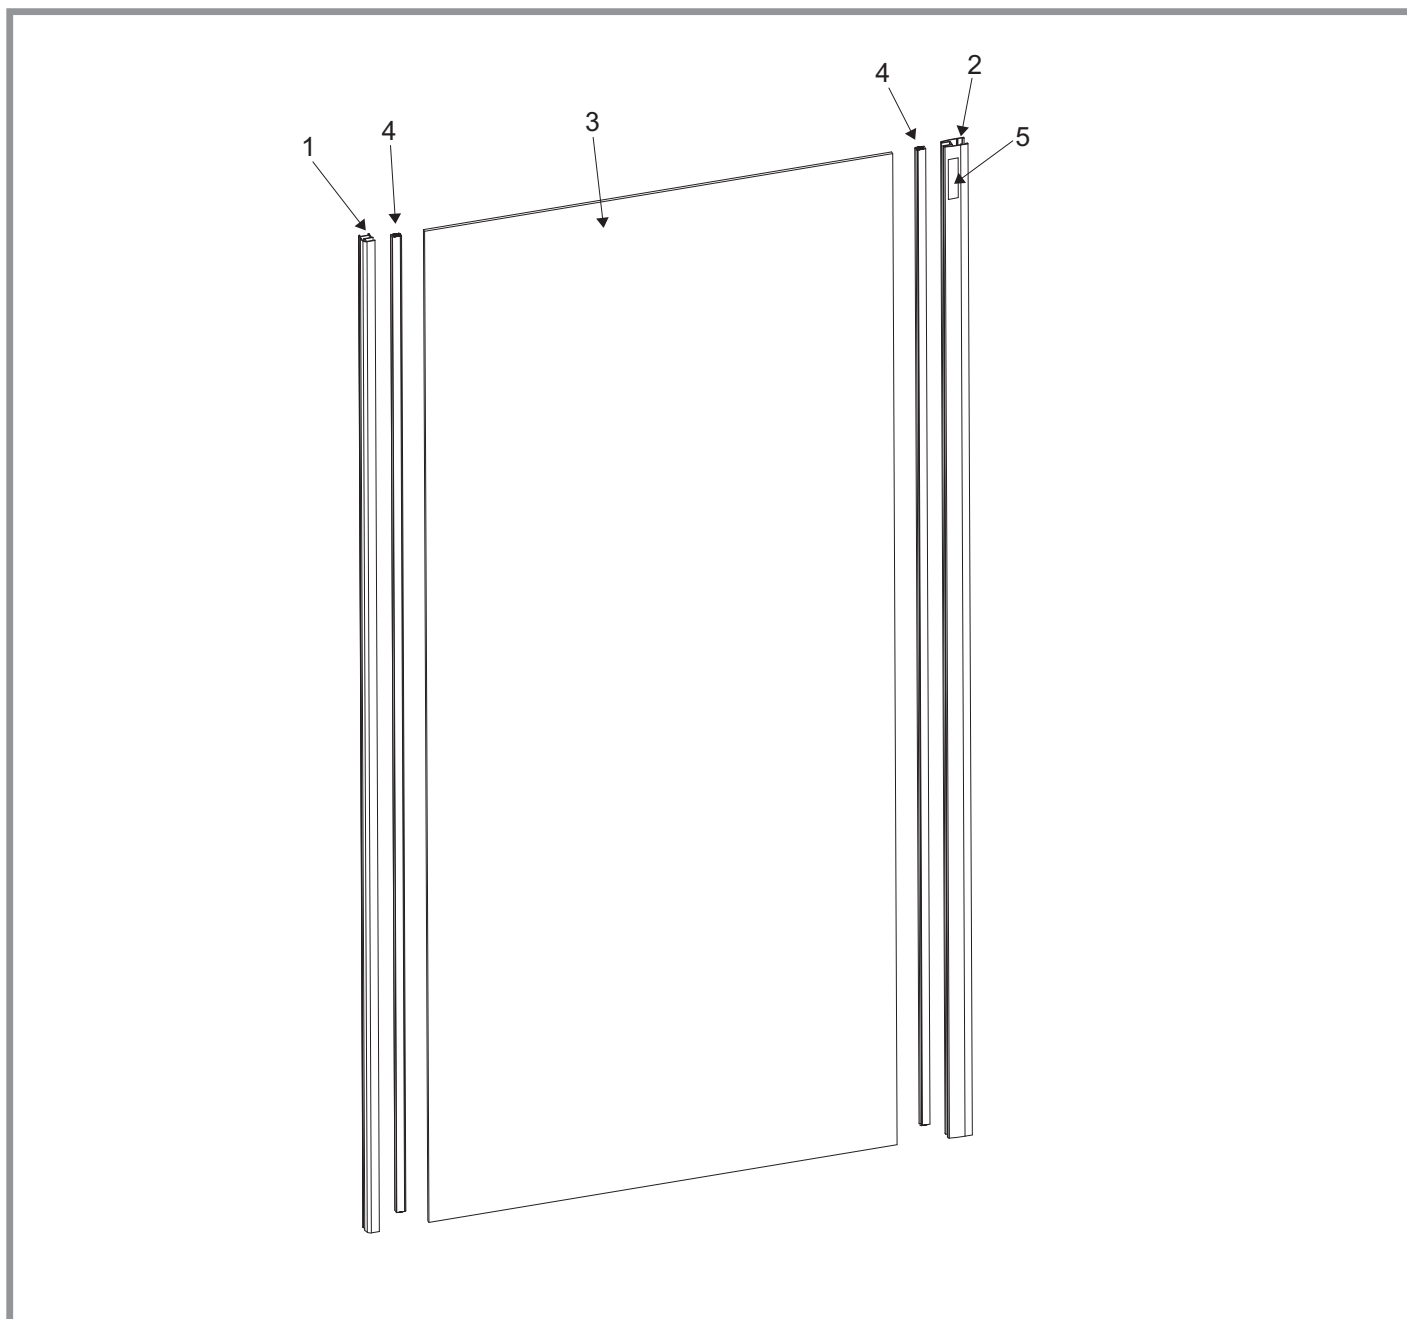

PPS - 80, PPS - 90, PPS - 100

PPS - 80, PPS - 90, PPS - 100

Číslo dílu	Název dílu	Rozměr (mm)	Počet	SIČ / bílá	SIČ / elox	SIČ / bright	SIČ / black	
1	Svislý profil 12217/1 - rohový	1900	1 ks	XVC2170111900	XVC21701X1900	XVC21701U1900	XVC2170131900	
2	Svislý profil 12215/1 - ke stěně	1900	1 ks	XVC2150111900	XVC21501X1900	XVC21501U1900	XVC2150131900	
3	Sklo PS rovné (bez děr)	723 x 1900	1 ks pro PPS - 80	X4Z160J007230	X4Z160J007230	X4Z160J007230	X4Z160J007230	
3	Sklo PS rovné (bez děr)	832 x 1900	1 ks pro PPS - 90	X4Z160J008230	X4Z160J008230	X4Z160J008230	X4Z160J008230	
3	Sklo PS rovné (bez děr)	923 x 1900	1 ks pro PPS - 100	X4Z160J009230	X4Z160J009230	X4Z160J009230	X4Z160J009230	
4	Zasklívací profil číslo 90 - svislý	1900	2 ks	X89000000000	X89000000000	X89000000000	X89000000000	
5	Holografické logo RAVAK		1 ks	X21800000001	X21800000001	X21800000001	X21800000001