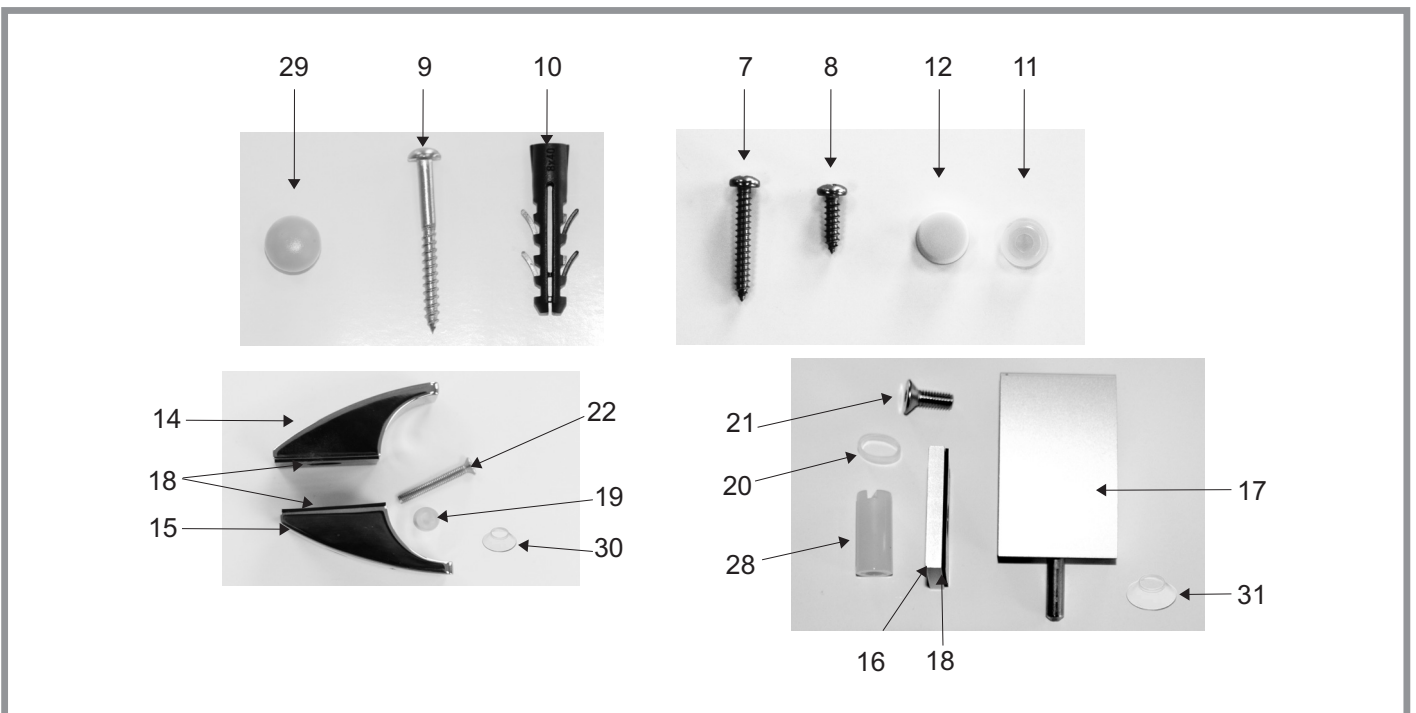

PIVOT

Katalog dílů

RAVAK®

PDOP1 - 80, PDOP1 - 90

PDOP1 - 80, PDOP1 - 90

Číslo dílu	Název dílu	Rozměr (mm)	Počet	SIČ / bílá	SIČ / elox	SIČ / bright	SIČ / black	
1	Vodorovný profil pravý 12159/1	637	1 ks pro PDOP1 - 80	XVC1590110673	XVC15901X0673	XVC15901U0673	XVC1590130673	
1	Vodorovný profil pravý 12159/2	737	1 ks pro PDOP1 - 90	XVC1590210773	XVC15902X0773	XVC15902U0773	XVC1590230773	
2	Vodorovný profil levý 12159/6	637	1 ks pro PDOP1 - 80	XVC1590610673	XVC15906X0673	XVC15906U0673	XVC1590630673	
2	Vodorovný profil levý 12159/7	737	1 ks pro PDOP1 - 90	XVC1590710773	XVC15907X0773	XVC15907U0773	XVC1590730773	
3	Ustavovací profil 12216/1	1900	2 ks	XVC2160111900	XVC21601X1900	XVC21601U1900	XVC2130131900	
4	Svislý profil 12213/2 4-otvory	1900	1 ks	XVC2130211900	XVC21302X1900	XVC21302U1900	XVC2130231900	
5	Svislý profil 12213/1 7-otvorů	1900	1 ks	XVC2130111900	XVC21301X1900	XVC21301U1900	XVC2310131900	
6	Svislý profil vkládací 12214/1	1877	2 ks	XVC21401X1877	XVC21401X1877	XVC21401U1877	XVC21401U1877	
7	Šroub samořezný DIN 7981 A2	Ø 3,5 x 25	8 ks	X97981035250	X97981035250	X97981035250	X97981035250	
8	Šroub samořezný DIN 7981 A2	Ø 3,5 x 13	4 ks	X97981035130	X97981035130	X97981035130	X97981035130	
9	Vrut do hmoždinky	Ø 4 x 40	6 ks	X94000040400	X94000040400	X94000040400	X94000040400	
10	Hmoždinka	Ø 8 pro 4 x 40	6 ks	X20600080000	X20600080000	X20600080000	X20600080000	
11	Podložka krytky 106	Ø 10 x 4,5	4 ks	X8A600000000	X8A600000000	X8A600000000	X8A600000000	
12	Krytka 105 (vrutu 3,5x13)	Ø 11,5 x 6	4 ks	X8A500000001	X8A500000000	X8A500000000	X8A500000003	
13	Sklo dveří - rovné	636 x 1824	1 ks pro PDOP1 - 80	X4Z1601246360	X4Z1601246360	X4Z1601246360	X4Z1601246360	
13	Sklo dveří - rovné	736 x 1824	1 ks pro PDOP1 - 90	X4Z1601247360	X4Z1601247360	X4Z1601247360	X4Z1601247360	
14	Madlo vnější		1 ks	Bílá X3PVV00700001 Chrom X3PVV0080000A	X3PVV0070000X	X3PVV0070000A	X3PVV00700003	
15	Madlo vnitřní		1 ks	Bílá X3PVV00800001 Chrom X3PVV0060000A	X3PVV0080000X	X3PVV0080000A	X3PVV00800003	
16	Příložka pantu	38 x 38 x 5	2 ks	Bílá X3PVV01700001 Chrom X3PVV0170000A	X3PVV0170000X	X3PVV0170000A	X3PVV01700003	
17	Pant s čepem		2 ks	Bílá X3PVV01600001 Chrom X3PVV0160000A	X3PVV0160000X	X3PVV0160000A	X3PVV01600003	
18	Pružná podložka	37 x 37	6 ks	X3PVP0010000	X3PVP0010000	X3PVP0010000	X3PVP0010000	
19	Bužírka transparent	Ø 5/7 - 5,5	1 ks	X80001075050	X80001075050	X80001075050	X80001075050	
20	Bužírka transparent	Ø 10/12 - 6	2 ks	X3G020070000	X3G020070000	X3G020070000	X3G020070000	
21	Šroub imbusový DIN 7991 nerez	M6 x 16	2 ks	X90991060160	X90991060160	X90991060160	X90991060160	
22	Šroub DIN 964 nerez	M4 x 30	1 ks	X90964040300	X90964040300	X90964040300	X90964040300	
23	Magnet SJ	1824	1 ks	X65622200013	X65622200013	X65622200013	X65622200013	
24	Magnet JS	1870	1 ks	X65623200014	X65623200014	X65623200014	X65623200014	
25	Okapnička	636	1 ks pro PDOP1 - 80	X65671500015	X65671500015	X65671500015	X65671500015	
25	Okapnička	736	1 ks pro PDOP1 - 90	X65671500016	X65671500016	X65671500016	X65671500016	
26	Lišta praporek	1865	1 ks	X65672500012	X65672500012	X65672500012	X65672500012	