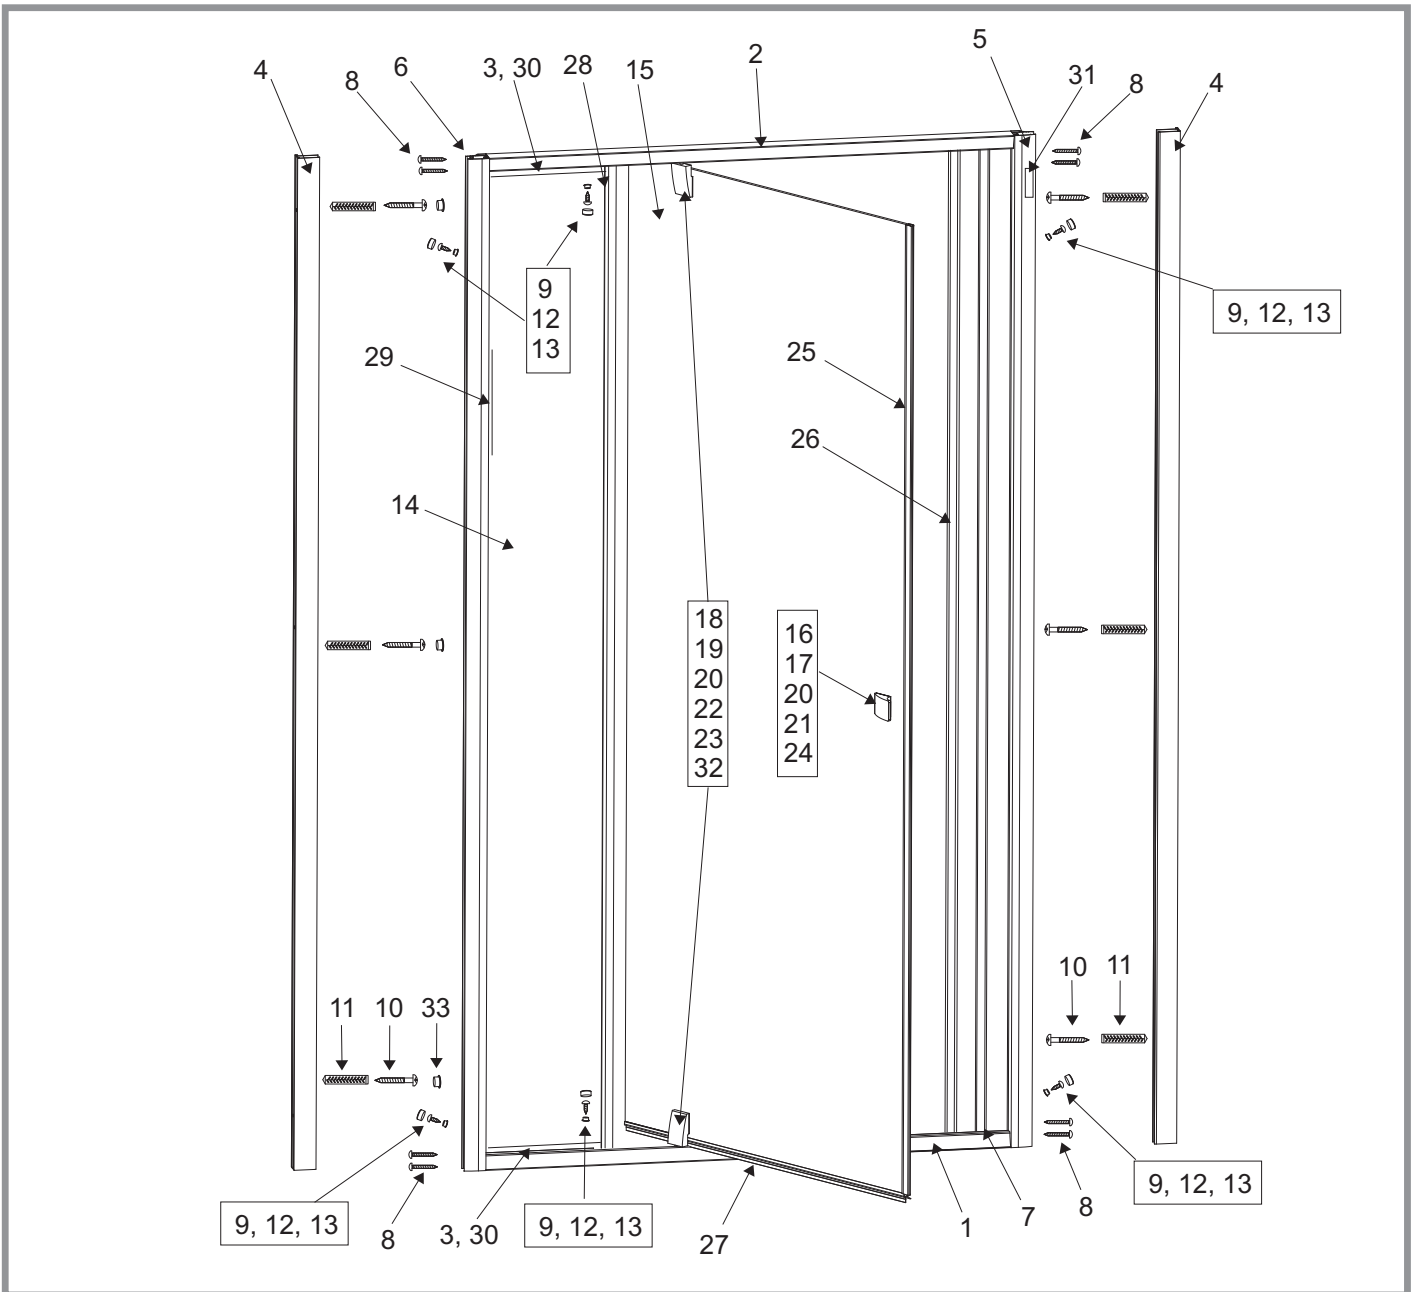

PDOP2 - 100, PDOP2 - 110, PDOP2 - 120

PDOP2 - 100, PDOP2 - 110, PDOP2 - 120

Číslo dílu	Název dílu	Rozměr (mm)	Počet	SIČ / bílá	SIČ / elox	SIČ / bright	SIČ / black	
1	Vodorovný profil pravý 12159/3	837	1 ks pro PDOP2 - 100	XVC1590310873	XVC15903X0873	XVC15903U0873	XVC1590330873	
1	Vodorovný profil pravý 12159/4	937	1 ks pro PDOP2 - 110	XVC1590410973	XVC15904X0973	XVC15904U0973	XVC1590430973	
1	Vodorovný profil pravý 12159/5	1037	1 ks pro PDOP2 - 120	XVC1590511073	XVC15905X1073	XVC15905U1073	XVC1590531073	
2	Vodorovný profil levý 12159/8	837	1 ks pro PDOP2 - 100	XVC1590810873	XVC15908X0873	XVC15908U0873	XVC1590830873	
2	Vodorovný profil levý 12159/9	937	1 ks pro PDOP2 - 110	XVC1590910973	XVC15909X0973	XVC15909U0973	XVC1590930973	
2	Vodorovný profil levý 12159/10	1037	1 ks pro PDOP2 - 120	XVC1591011073	XVC15910X1073	XVC15910U1073	XVC1591031073	
3	Zasklívací Profil RA-AL-009/51	220	2 ks pro PDOP2 - 100/110	XVRA095110220	XVRA0951X0220	XVRA0951U0220	XVRA095130220	
3	Zasklívací Profil RA-AL-009/52	320	2 ks pro PDOP2 - 120	XVRA095210320	XVRA0952X0320	XVRA0952U0320	XVRA095230320	
4	Ustavovací profil 12216/1	1900	2 ks	XVC2160111900	XVC21601X1900	XVC21601U1900	XVC2130131900	
5	Svislý profil 12213/2 4-otvory	1900	1 ks	XVC2130211900	XVC21302X1900	XVC21302U1900	XVC2130231900	
6	Svislý profil 12213/2 7-otvorů	1900	1 ks	XVC2130111900	XVC21301X1900	XVC21301U1900	XVC2310131900	
7	Svislý profil vkládací 12214 /1	1877	1 ks	XVC21401X1877	XVC21401X1877	XVC21401U1877	XVC21401U1877	
8	Šroub samořezný DIN 7981 A2	Ø 3,5 x 25	8 ks	X97981035250	X97981035250	X97981035250	X97981035250	
9	Šroub samořezný DIN 7981 A2	Ø 3,5 x 13	6 ks	X97981035130	X97981035130	X97981035130	X97981035130	
10	Vrut do hmoždinky	Ø 4 x 40	6 ks	X94000040400	X94000040400	X94000040400	X94000040400	
11	Hmoždinka	Ø8 pro 4 x 40	6 ks	X20600080000	X20600080000	X20600080000	X20600080000	
12	Podložka krytky 106	Ø10 x 4,5	6 ks	X8A600000000	X8A600000000	X8A600000000	X8A600000000	
13	Krytka 105 (vrutu 3,5x13)	Ø11,5 x 6	6 ks	X8A500000001	X8A500000000	X8A500000000	X8A500000003	
14	Sklo PS rovné (bez děr)	216 x 1870	1 ks pro PDOP2 - 100/110	X4Z1601702160	X4Z1601702160	X4Z1601702160	X4Z1601702160	
14	Sklo PS rovné (bez děr)	316 x 1870	1 ks pro PDOP2 - 120	X4Z1601703160	X4Z1601703160	X4Z1601703160	X4Z1601703160	
15	Sklo dveří - rovné	636 x 1824	1 ks pro PDOP2 - 100	X4Z1601246360	X4Z1601246360	X4Z1601246360	X4Z1601246360	
15	Sklo dveří - rovné	736 x 1824	1 ks pro PDOP2 - 110/120	X4Z1601247360	X4Z1601247360	X4Z1601247360	X4Z1601247360	
16	Madlo vnější		1 ks	Bílá X3PVV00700001 Chrom X3PVV0070000A	X3PVV0070000X	X3PVV0070000A	X3PVV00700003	
17	Madlo vnitřní		1 ks	Bílá X3PVV00800001 Chrom X3PVV0080000A	X3PVV0080000X	X3PVV0080000A	X3PVV00800003	
18	Příložka pantu	38 x 38 x 5	2 ks	Bílá X3PVV01700001 Chrom X3PVV0170000A	X3PVV0170000X	X3PVV0170000A	X3PVV01700003	
19	Pant s čepem		2 ks	Bílá X3PVV01600001 Chrom X3PVV0160000A	X3PVV0160000X	X3PVV0160000A	X3PVV01600003	
20	Pružná podložka	37 x 37	6 ks	X3PVP0010000	X3PVP0010000	X3PVP0010000	X3PVP0010000	
21	Bužírka transparent	Ø 5/7 x 5,5	1 ks	X80001075050	X80001075050	X80001075050	X80001075050	
22	Bužírka transparent	Ø 10/12 - 6	2 ks	X3G020070000	X3G020070000	X3G020070000	X3G020070000