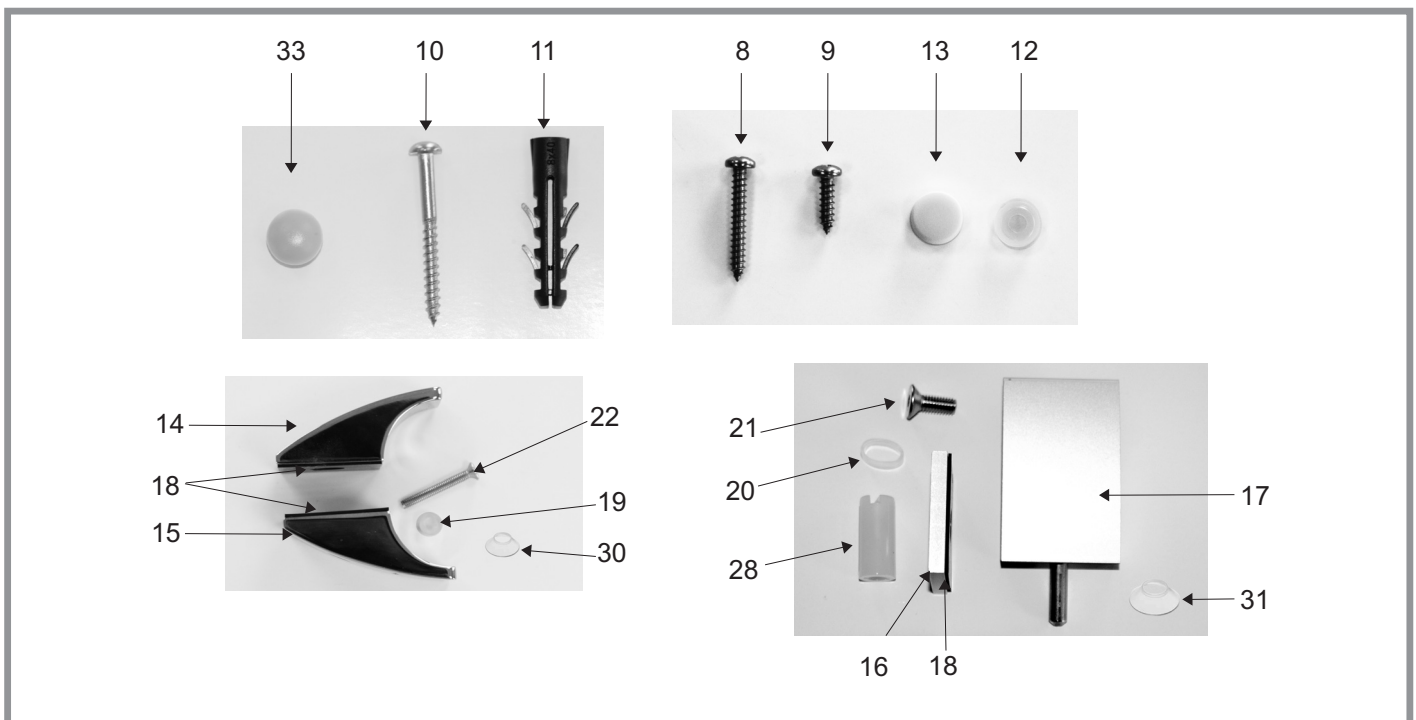

PDOP2 - 100, PDOP2 - 110, PDOP2 - 120

PDOP2 - 100, PDOP2 - 110, PDOP2 - 120

Číslo dílu	Název dílu	Rozměr (mm)	Počet	SIČ / bílá	SIČ / elox	SIČ / bright	SIČ / black	
1	Vodorovný profil pravý 12159/3	837	1 ks pro PDOP2 - 100	XVC1590310873	XVC15903X0873	XVC15903U0873	XVC1590330873	
1	Vodorovný profil pravý 12159/4	937	1 ks pro PDOP2 - 110	XVC1590410973	XVC15904X0973	XVC15904U0973	XVC1590430973	
1	Vodorovný profil pravý 12159/5	1037	1 ks pro PDOP2 - 120	XVC1590511073	XVC15905X1073	XVC15905U1073	XVC1590531073	
2	Vodorovný profil levý 12159/8	837	1 ks pro PDOP2 - 100	XVC1590810873	XVC15908X0873	XVC15908U0873	XVC1590830873	
2	Vodorovný profil levý 12159/9	937	1 ks pro PDOP2 - 110	XVC1590910973	XVC15909X0973	XVC15909U0973	XVC1590930973	
2	Vodorovný profil levý 12159/10	1037	1 ks pro PDOP2 - 120	XVC1591011073	XVC15910X1073	XVC15910U1073	XVC1591031073	
3	Zasklívací Profil RA-AL-009/51	220	2 ks pro PDOP2 - 100/110	XVRA095110220	XVRA0951X0220	XVRA0951U0220	XVRA095130220	
3	Zasklívací Profil RA-AL-009/52	320	2 ks pro PDOP2 - 120	XVRA095210320	XVRA0952X0320	XVRA0952U0320	XVRA095230320	
4	Ustavovací profil 12216/1	1900	2 ks	XVC2160111900	XVC21601X1900	XVC21601U1900	XVC2130131900	
5	Svislý profil 12213/2 4-otvory	1900	1 ks	XVC2130211900	XVC21302X1900	XVC21302U1900	XVC2130231900	
6	Svislý profil 12213/2 7-otvorů	1900	1 ks	XVC2130111900	XVC21301X1900	XVC21301U1900	XVC2310131900	
7	Svislý profil vkládací 12214 /1	1877	1 ks	XVC21401X1877	XVC21401X1877	XVC21401U1877	XVC21401U1877	
8	Šroub samořezný DIN 7981 A2	Ø 3,5 x 25	8 ks	X97981035250	X97981035250	X97981035250	X97981035250	
9	Šroub samořezný DIN 7981 A2	Ø 3,5 x 13	6 ks	X97981035130	X97981035130	X97981035130	X97981035130	
10	Vrut do hmoždinky	Ø 4 x 40	6 ks	X94000040400	X94000040400	X94000040400	X94000040400	
11	Hmoždinka	Ø8 pro 4 x 40	6 ks	X20600080000	X20600080000	X20600080000	X20600080000	
12	Podložka krytky 106	Ø10 x 4,5	6 ks	X8A600000000	X8A600000000	X8A600000000	X8A600000000	
13	Krytka 105 (vrutu 3,5x13)	Ø11,5 x 6	6 ks	X8A500000001	X8A500000000	X8A500000000	X8A500000003	
14	Sklo PS rovné (bez děr)	216 x 1870	1 ks pro PDOP2 - 100/110	X4Z1601702160	X4Z1601702160	X4Z1601702160	X4Z1601702160	
14	Sklo PS rovné (bez děr)	316 x 1870	1 ks pro PDOP2 - 120	X4Z1601703160	X4Z1601703160	X4Z1601703160	X4Z1601703160	
15	Sklo dveří - rovné	636 x 1824	1 ks pro PDOP2 - 100	X4Z1601246360	X4Z1601246360	X4Z1601246360	X4Z1601246360	
15	Sklo dveří - rovné	736 x 1824	1 ks pro PDOP2 - 110/120	X4Z1601247360	X4Z1601247360	X4Z1601247360	X4Z1601247360	
16	Madlo vnější		1 ks	Bílá X3PVV00700001 Chrom X3PVV0070000A	X3PVV0070000X	X3PVV0070000A	X3PVV00700003	
17	Madlo vnitřní		1 ks	Bílá X3PVV00800001 Chrom X3PVV0080000A	X3PVV0080000X	X3PVV0080000A	X3PVV00800003	
18	Příložka pantu	38 x 38 x 5	2 ks	Bílá X3PVV01700001 Chrom X3PVV0170000A	X3PVV0170000X	X3PVV0170000A	X3PVV01700003	
19	Pant s čepem		2 ks	Bílá X3PVV01600001 Chrom X3PVV0160000A	X3PVV0160000X	X3PVV0160000A	X3PVV01600003	
20	Pružná podložka	37 x 37	6 ks	X3PVP0010000	X3PVP0010000	X3PVP0010000	X3PVP0010000	
21	Bužírka transparent	Ø 5/7 x 5,5	1 ks	X80001075050	X80001075050	X80001075050	X80001075050	
22	Bužírka transparent	Ø 10/12 - 6	2 ks	X3G020070000	X3G020070000	X3G020070000	X3G020070000