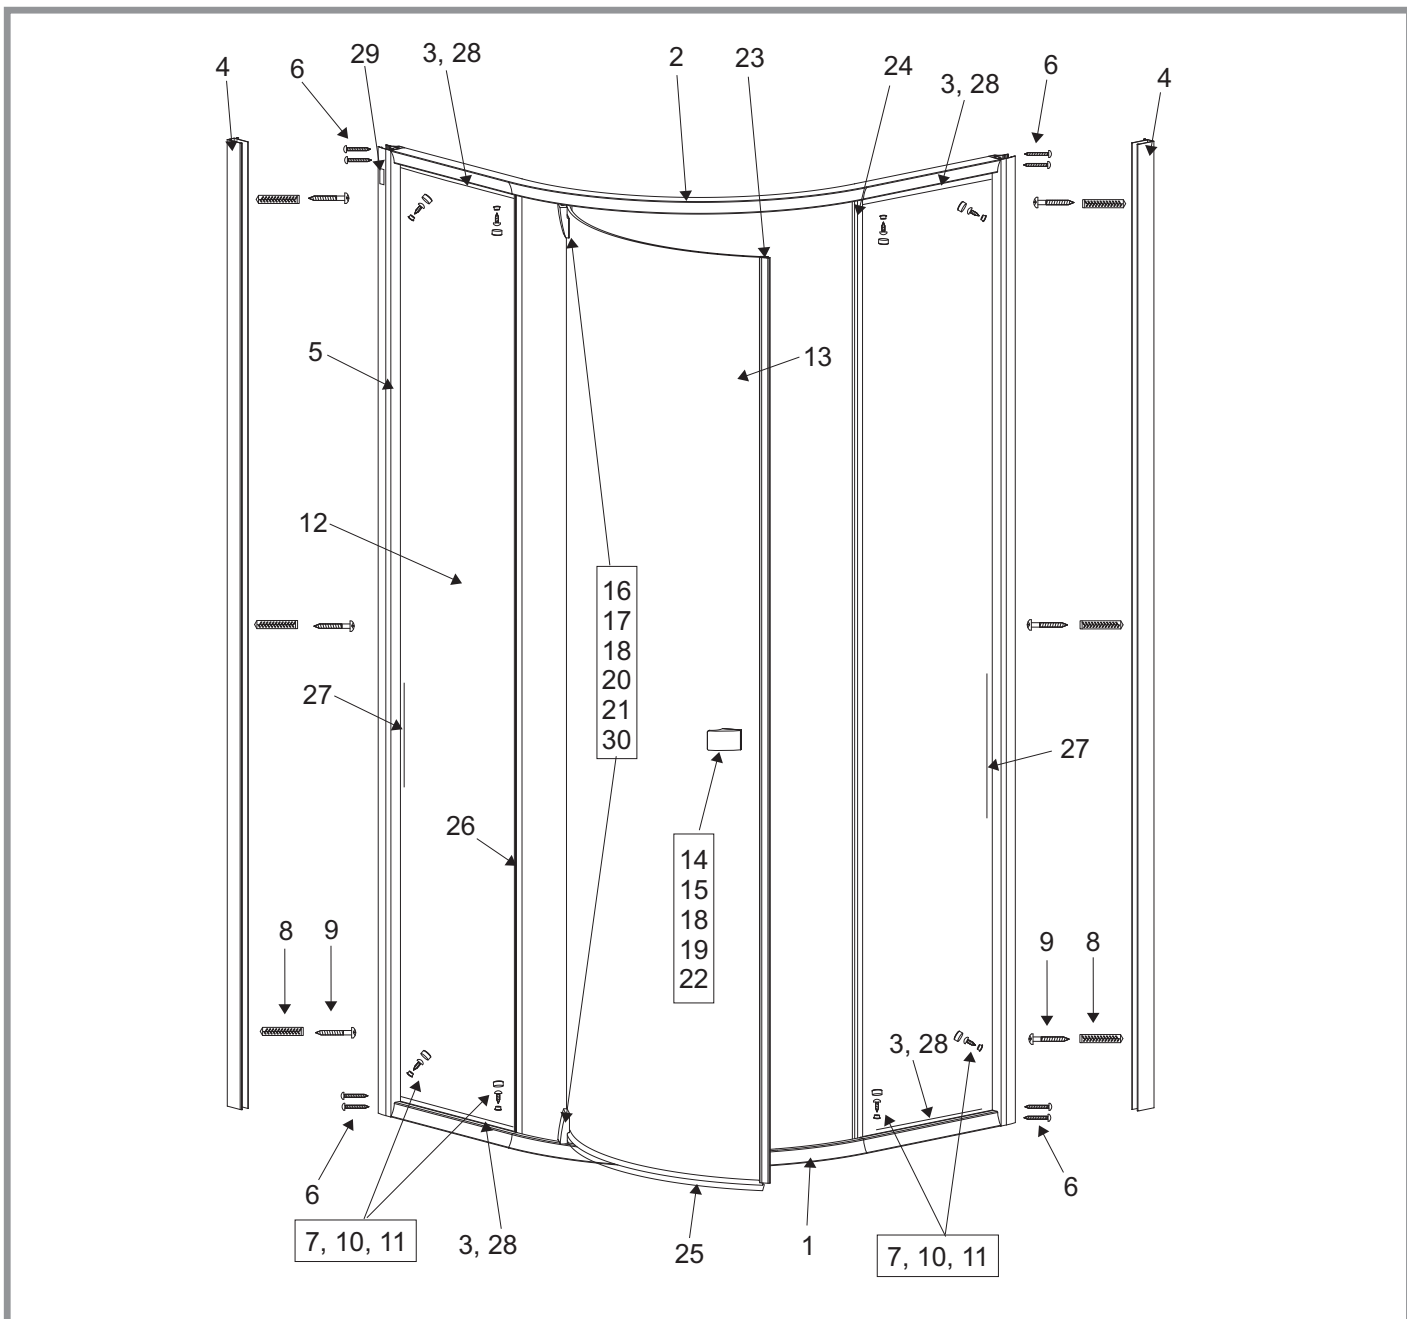

PSKK3 - 80, PSKK3 - 90, PSKK3 - 100

PSKK3 - 80, PSKK3 - 90, PSKK3 - 100

Číslo dílu	Název dílu	Rozměr (mm)	Počet	SIČ / bílá	SIČ / elox	SIČ / bright	SIČ / black	
1	Vodorovný profil pravý 12159/14	1244	1 ks pro PSKK3 - 80	XVC1591411244	XVC15914X1244	XVC15914U1244	XVC1591431244	
1	Vodorovný profil pravý 12159/15	1444	1 ks pro PSKK3 - 90	XVC1591511444	XVC15915X1444	XVC15915U1444	XVC1591531444	
1	Vodorovný profil pravý 12159/16	1644	1 ks pro PSKK3 - 100	XVC1591611644	XVC15916X1644	XVC15916U1644	XVC1591631644	
2	Vodorovný profil pravý 12159/17	1244	1 ks pro PSKK3 - 80	XVC1591711244	XVC15917X1244	XVC15917U1244	XVC1591731244	
2	Vodorovný profil pravý 12159/18	1444	1 ks pro PSKK3 - 90	XVC1591811444	XVC15918X1444	XVC15918U1444	XVC1591831444	
2	Vodorovný profil pravý 12159/19	1644	1 ks pro PSKK3 - 100	XVC1591911644	XVC15919X1644	XVC15919U1644	XVC1591931644	
3	Zasklívací Profil RA-AL-009/53	251	4 ks pro PSKK3 - 80	XVRA095310251	XVRA0953X0251	XVRA0953U0251	XVRA095330251	
3	Zasklívací Profil RA-AL-009/54	351	4 ks pro PSKK3 - 90	XVRA095410351	XVRA0954X0351	XVRA0954U0351	XVRA095430351	
3	Zasklívací Profil RA-AL-009/55	451	4 ks pro PSKK3 - 100	XVRA095510451	XVRA0955X0451	XVRA0955U0451	XVRA095530451	
4	Ustavovací profil 12216/1	1900	2 ks	XVC2160111900	XVC21601X1900	XVC21601U1900	XVC2130131900	
5	Svislý profil 12213/2 4-otvory	1900	2 ks	XVC2130211900	XVC21302X1900	XVC21302U1900	XVC2130231900	
6	Šroub samořezný DIN 7981 A2	Ø 3,5 x 25	8 ks	X97981035250	X97981035250	X97981035250	X97981035250	
7	Šroub samořezný DIN 7981 A2	Ø 3,5 x 13	8 ks	X97981035130	X97981035130	X97981035130	X97981035130	
8	Vrut do hmoždinky	Ø 4 x 40	6 ks	X94000040400	X94000040400	X94000040400	X94000040400	
9	Hmoždinka	Ø8 pro 4 x 40	6 ks	X20600080000	X20600080000	X20600080000	X20600080000	
10	Podložka krytky 106	Ø 10 x 4,5	8 ks	X8A600000000	X8A600000000	X8A600000000	X8A600000000	
11	Krytka 105 (vrutu 3,5x13)	Ø 11,5 x 6	8 ks	X8A500000001	X8A500000000	X8A500000000	X8A500000003	
12	Sklo PS rovné	247 x 1870	2 ks pro PSKK3 - 80	X4Z1601702470	X4Z1601702470	X4Z1601702470	X4Z1601702470	
12	Sklo PS rovné	347 x 1870	2 ks pro PSKK3 - 90	X4Z1601703470	X4Z1601703470	X4Z1601703470	X4Z1601703470	
12	Sklo PS rovné	447 x 1870	2 ks pro PSKK3 - 100	X4Z1601704470	X4Z1601704470	X4Z1601704470	X4Z1601704470	
13	Sklo dveří - ohnuté	702 x 1824	1 ks	X4Y160124702B	X4Y160124702B	X4Y160124702B	X4Y160124702B	
14	Madlo vnější		1 ks	Bílá X3PVV00700001 Chrom X3PVV0070000A	X3PVV0070000X	X3PVV0070000A	X3PVV00700003	
15	Madlo vnitřní		1 ks	Bílá X3PVV00800001 Chrom X3PVV0080000A	X3PVV0080000X	X3PVV0080000A	X3PVV00800003	
16	Příložka pantu	38 x 38 x 5	2 ks	Bílá X3PVV01700001 Chrom X3PVV0170000A	X3PVV0170000X	X3PVV0170000A	X3PVV01500003	
17	Pant s čepem		2 ks	Bílá X3PVV01600001 Chrom X3PVV0160000A	X3PVV0160000X	X3PVV0160000X	X3PVV01600003	
18	Pružná podložka	37 x 37	6 ks	X3PVP0010000	X3PVP0010000	X3PVP0010000	X3PVP0010000	
19	Bužírka transparent	Ø 5/7 - 5,5	1 ks	X80001075050	X80001075050	X80001075050	X80001075050	
20	Bužírka transparent	Ø 10/12 - 6	2 ks	X65671500015	X65671500015	X65671500015	X65671500015	
21	Šroub imbusový DIN 7991 nerez	M6 x16	2 ks	X90991060160	X90991060160	X90991060160	X90991060160