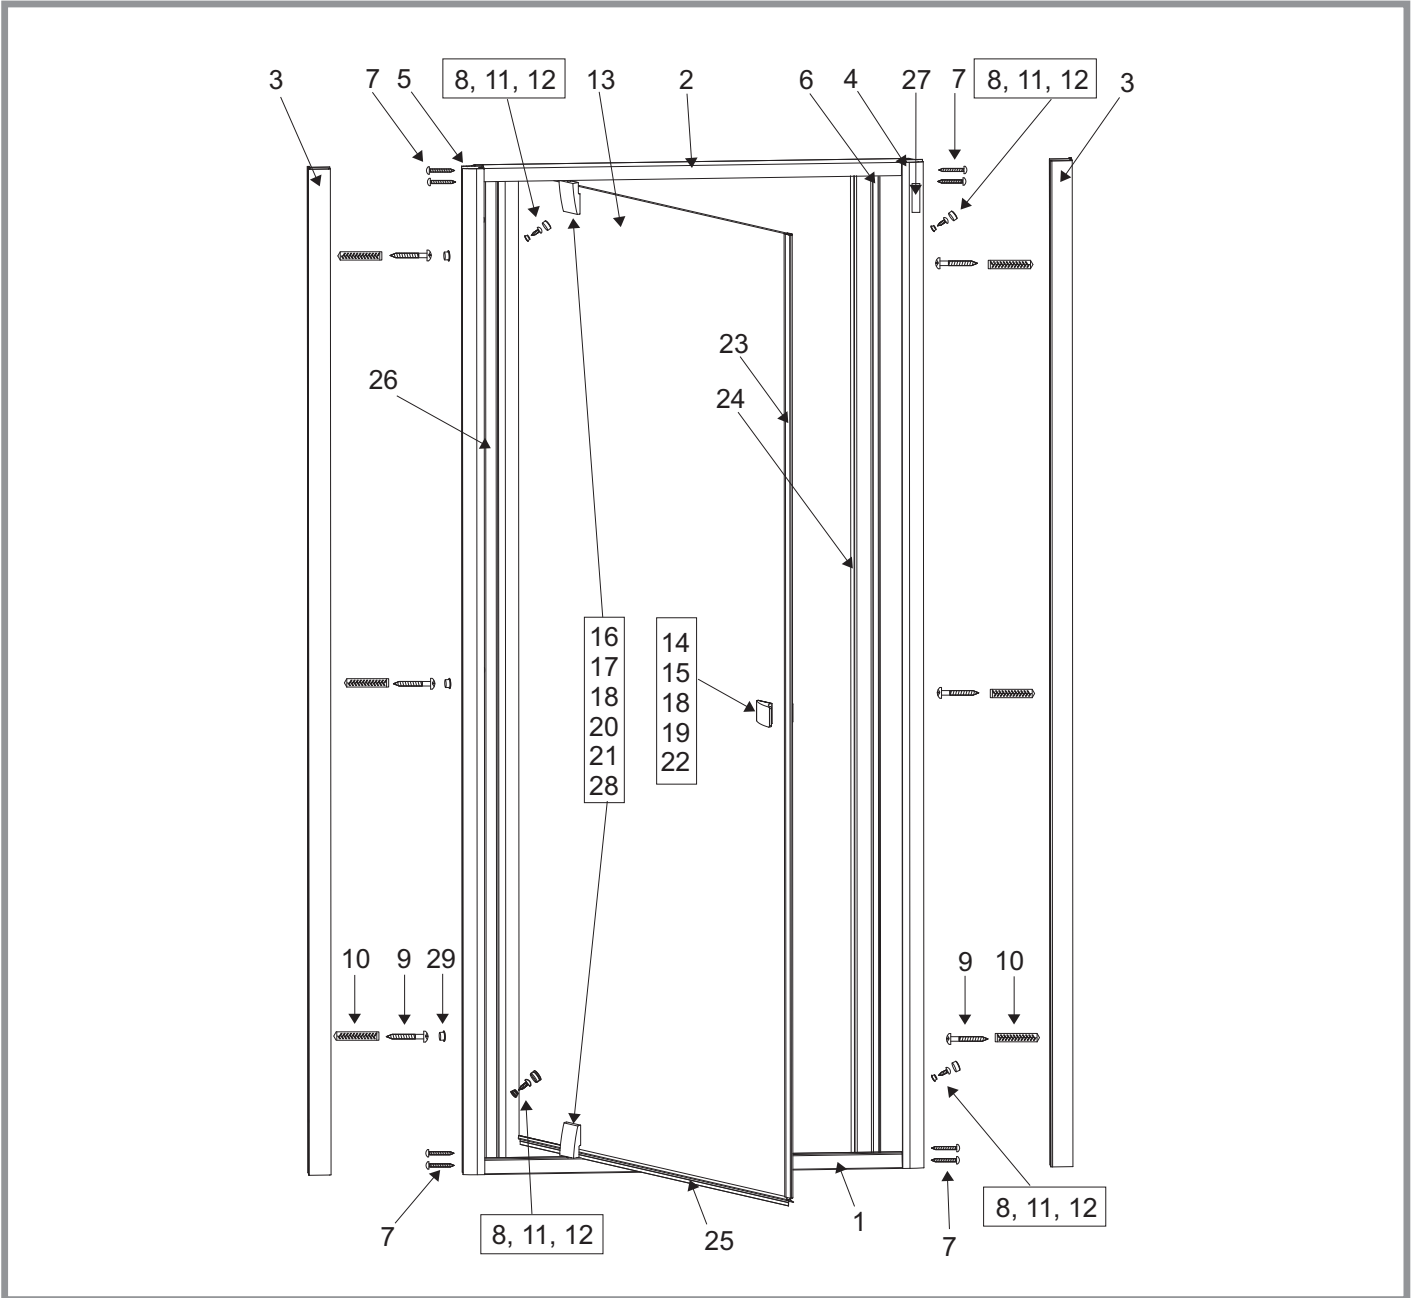

PIVOT

Katalog dílů

RAVAK®

PDOP1 - 80, PDOP1 - 90

PDOP1 - 80, PDOP1 - 90

Číslo dílu	Název dílu	Rozměr (mm)	Počet	SIČ / bílá	SIČ / elox	SIČ / bright	SIČ / black	
1	Vodorovný profil pravý 12159/1	637	1 ks pro PDOP1 - 80	XVC1590110673	XVC15901X0673	XVC15901U0673	XVC1590130673	
1	Vodorovný profil pravý 12159/2	737	1 ks pro PDOP1 - 90	XVC1590210773	XVC15902X0773	XVC15902U0773	XVC1590230773	
2	Vodorovný profil levý 12159/6	637	1 ks pro PDOP1 - 80	XVC1590610673	XVC15906X0673	XVC15906U0673	XVC1590630673	
2	Vodorovný profil levý 12159/7	737	1 ks pro PDOP1 - 90	XVC1590710773	XVC15907X0773	XVC15907U0773	XVC1590730773	
3	Ustavovací profil 12216/1	1900	2 ks	XVC2160111900	XVC21601X1900	XVC21601U1900	XVC2130131900	
4	Svislý profil 12213/2 4-otvory	1900	1 ks	XVC2130211900	XVC21302X1900	XVC21302U1900	XVC2130231900	
5	Svislý profil 12213/1 7-otvorů	1900	1 ks	XVC2130111900	XVC21301X1900	XVC21301U1900	XVC2310131900	
6	Svislý profil vkládací 12214/1	1877	2 ks	XVC21401X1877	XVC21401X1877	XVC21401U1877	XVC21401U1877	
7	Šroub samořezný DIN 7981 A2	Ø 3,5 x 25	8 ks	X97981035250	X97981035250	X97981035250	X97981035250	
8	Šroub samořezný DIN 7981 A2	Ø 3,5 x 13	4 ks	X97981035130	X97981035130	X97981035130	X97981035130	
9	Vrut do hmoždinky	Ø 4 x 40	6 ks	X94000040400	X94000040400	X94000040400	X94000040400	
10	Hmoždinka	Ø 8 pro 4 x 40	6 ks	X20600080000	X20600080000	X20600080000	X20600080000	
11	Podložka krytky 106	Ø 10 x 4,5	4 ks	X8A600000000	X8A600000000	X8A600000000	X8A600000000	
12	Krytka 105 (vrutu 3,5x13)	Ø 11,5 x 6	4 ks	X8A500000001	X8A500000000	X8A500000000	X8A500000003	
13	Sklo dveří - rovné	636 x 1824	1 ks pro PDOP1 - 80	X4Z1601246360	X4Z1601246360	X4Z1601246360	X4Z1601246360	
13	Sklo dveří - rovné	736 x 1824	1 ks pro PDOP1 - 90	X4Z1601247360	X4Z1601247360	X4Z1601247360	X4Z1601247360	
14	Madlo vnější		1 ks	Bílá X3PVV00700001 Chrom X3PVV0080000A	X3PVV0070000X	X3PVV0070000A	X3PVV00700003	
15	Madlo vnitřní		1 ks	Bílá X3PVV00800001 Chrom X3PVV0060000A	X3PVV0080000X	X3PVV0080000A	X3PVV00800003	
16	Příložka pantu	38 x 38 x 5	2 ks	Bílá X3PVV01700001 Chrom X3PVV0170000A	X3PVV0170000X	X3PVV0170000A	X3PVV01700003	
17	Pant s čepem		2 ks	Bílá X3PVV01600001 Chrom X3PVV0160000A	X3PVV0160000X	X3PVV0160000A	X3PVV01600003	
18	Pružná podložka	37 x 37	6 ks	X3PVP0010000	X3PVP0010000	X3PVP0010000	X3PVP0010000	
19	Bužírka transparent	Ø 5/7 - 5,5	1 ks	X80001075050	X80001075050	X80001075050	X80001075050	
20	Bužírka transparent	Ø 10/12 - 6	2 ks	X3G020070000	X3G020070000	X3G020070000	X3G020070000	
21	Šroub imbusový DIN 7991 nerez	M6 x 16	2 ks	X90991060160	X90991060160	X90991060160	X90991060160	
22	Šroub DIN 964 nerez	M4 x 30	1 ks	X90964040300	X90964040300	X90964040300	X90964040300	
23	Magnet SJ	1824	1 ks	X65622200013	X65622200013	X65622200013	X65622200013	
24	Magnet JS	1870	1 ks	X65623200014	X65623200014	X65623200014	X65623200014	
25	Okapnička	636	1 ks pro PDOP1 - 80	X65671500015	X65671500015	X65671500015	X65671500015	
25	Okapnička	736	1 ks pro PDOP1 - 90	X65671500016	X65671500016	X65671500016	X65671500016	
26	Lišta praporek	1865	1 ks	X65672500012	X65672500012	X65672500012	X65672500012	