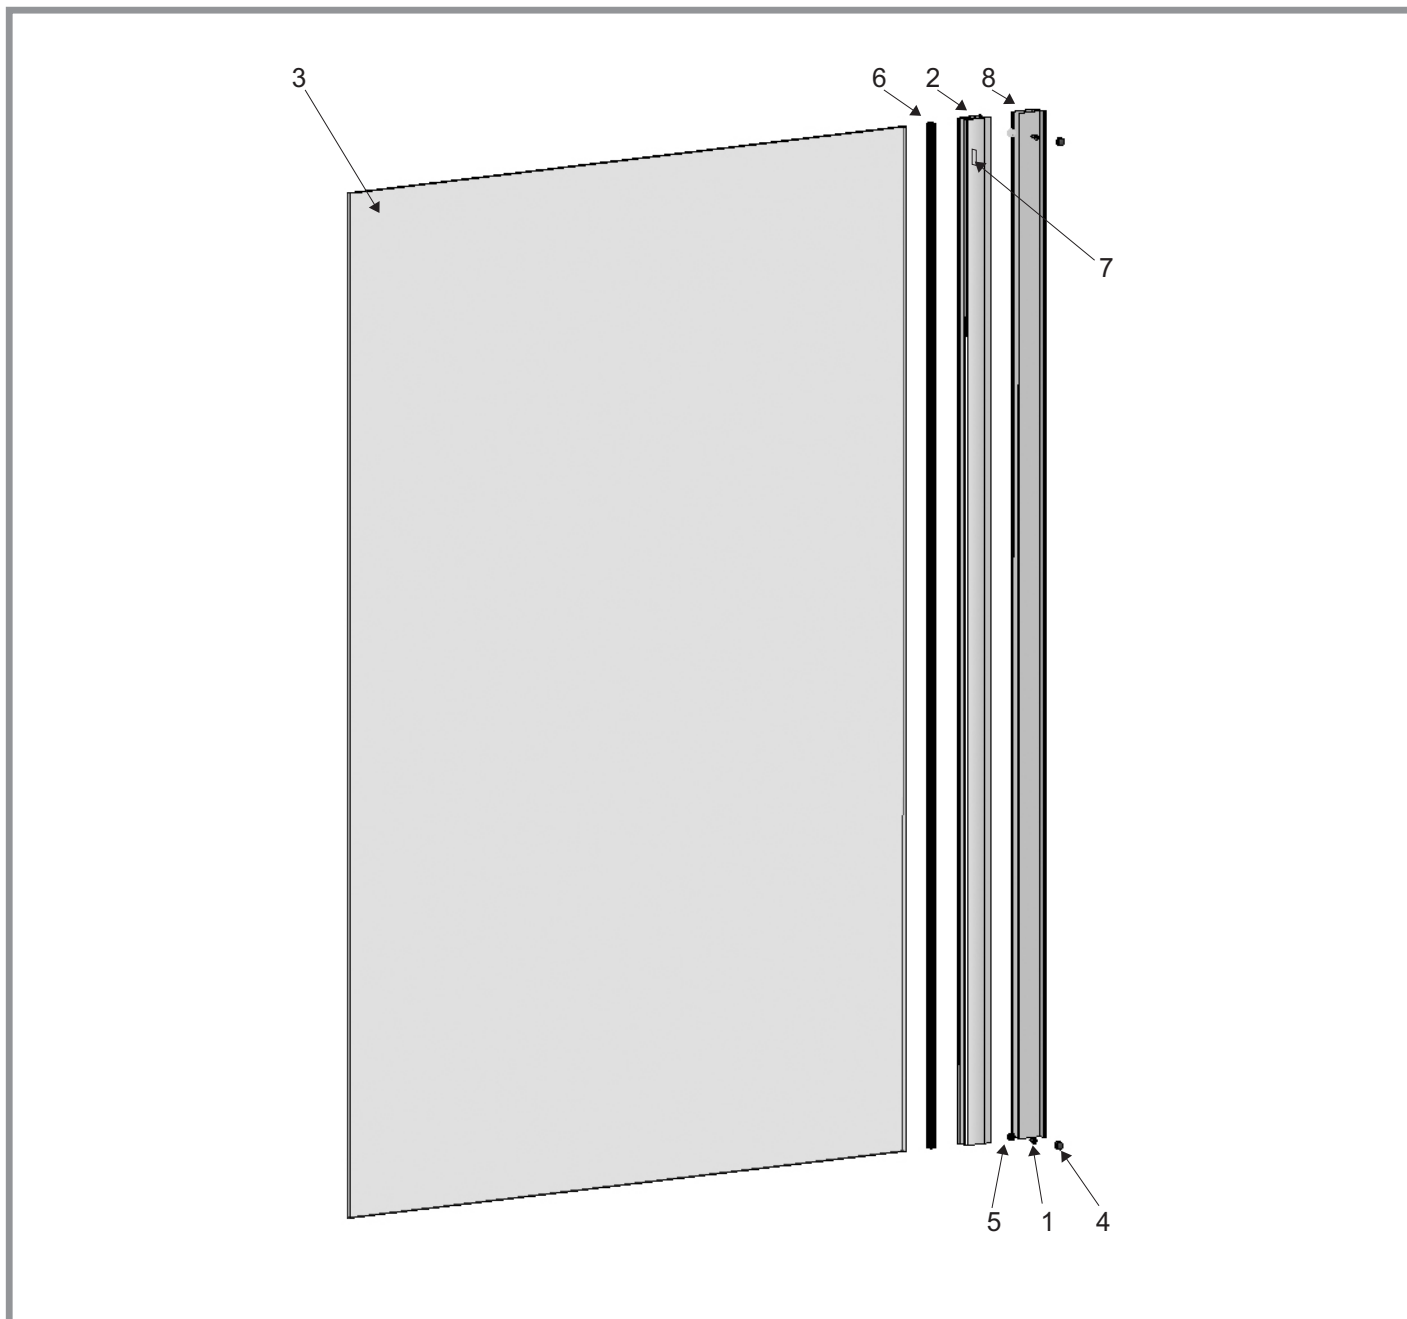

PVS1 - 80

Číslo dílu	Název dílu	Rozměr (mm)	Počet	SIČ / bílá	SIČ / elox	SIČ / bright	SIČ / black	
1	Šroub samořez. nerez	Ø3,5 x 13	2 ks	X97981035130	X97981035130	X97981035130	X97981035130	
2	Svislý profil 12215/02 -ke stěně	1400	1 ks	XVC2150211400	XVC21502X1400	XVC21502U1400	XVC2150231400	
3	Sklo PS rovné (bez děr)	767 x 1400	1 ks	X4Z160E007670	X4Z160E007670	X4Z160E007670	X4Z160E007670	
4	Krytka 105	Ø11,4 x 5,5	2 ks	X8A500000001	X8A500000000	X8A500000000	X8A500000003	
5	Podložka krytky 106	Ø10 x 4,5	2 ks	X8A600000000	X8A600000000	X8A600000000	X8A600000000	
6	Zasklívací profil 111 CB Transparent	1400	1 ks	X8B100000000	X8B100000000	X8B100000000	X8B100000000	
7	Logo RAVAK		1 ks	X21800000001	X8B100000000	X8B100000000	X8B100000000	
8	Ustavovací profil 12216/02	1400	1 ks	XVC2160211400	XVC21602X1400	XVC21602U1400	XVC2160231400