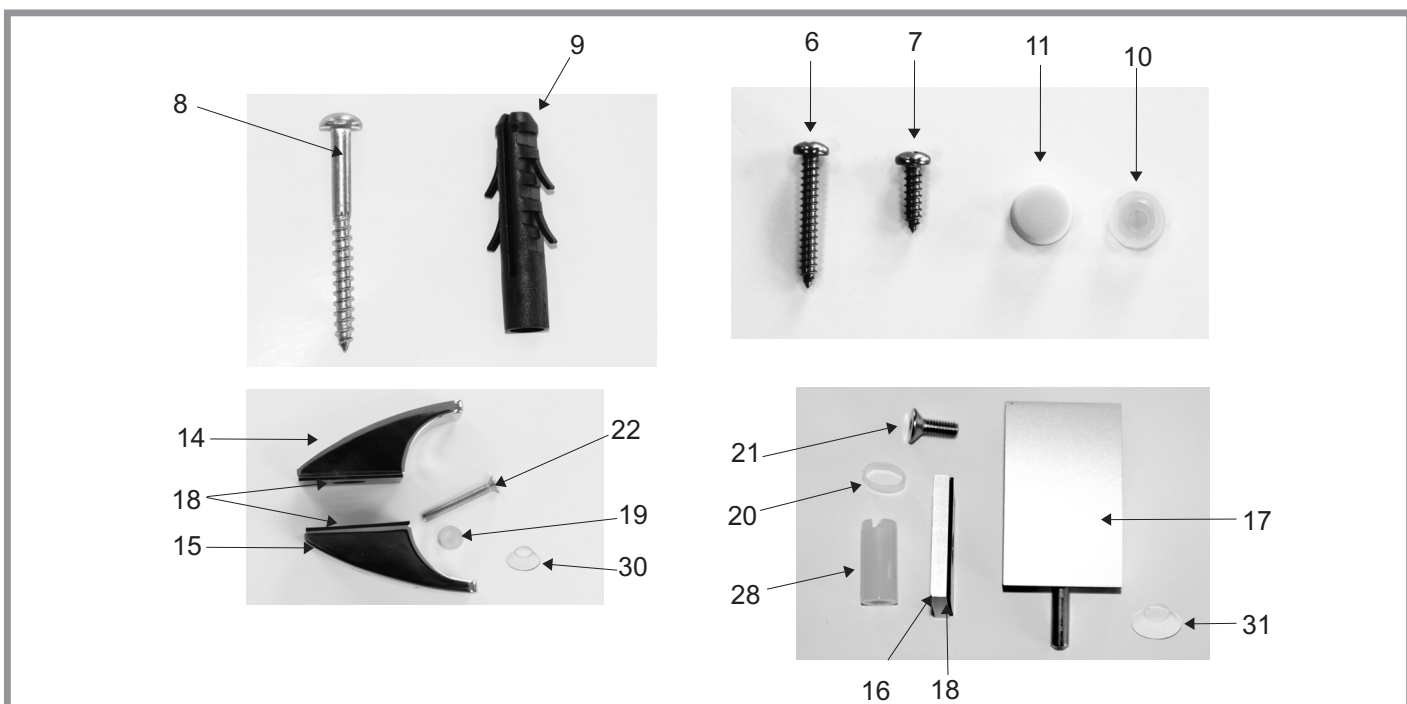

PSKK3 - 80, PSKK3 - 90, PSKK3 - 100

PSKK3 - 80, PSKK3 - 90, PSKK3 - 100

Číslo dílu	Název dílu	Rozměr (mm)	Počet	SIČ / bílá	SIČ / elox	SIČ / bright	SIČ / black	
1	Vodorovný profil pravý 12159/14	1244	1 ks pro PSKK3 - 80	XVC1591411244	XVC15914X1244	XVC15914U1244	XVC1591431244	
1	Vodorovný profil pravý 12159/15	1444	1 ks pro PSKK3 - 90	XVC1591511444	XVC15915X1444	XVC15915U1444	XVC1591531444	
1	Vodorovný profil pravý 12159/16	1644	1 ks pro PSKK3 - 100	XVC1591611644	XVC15916X1644	XVC15916U1644	XVC1591631644	
2	Vodorovný profil pravý 12159/17	1244	1 ks pro PSKK3 - 80	XVC1591711244	XVC15917X1244	XVC15917U1244	XVC1591731244	
2	Vodorovný profil pravý 12159/18	1444	1 ks pro PSKK3 - 90	XVC1591811444	XVC15918X1444	XVC15918U1444	XVC1591831444	
2	Vodorovný profil pravý 12159/19	1644	1 ks pro PSKK3 - 100	XVC1591911644	XVC15919X1644	XVC15919U1644	XVC1591931644	
3	Zasklívací Profil RA-AL-009/53	251	4 ks pro PSKK3 - 80	XVRA095310251	XVRA0953X0251	XVRA0953U0251	XVRA095330251	
3	Zasklívací Profil RA-AL-009/54	351	4 ks pro PSKK3 - 90	XVRA095410351	XVRA0954X0351	XVRA0954U0351	XVRA095430351	
3	Zasklívací Profil RA-AL-009/55	451	4 ks pro PSKK3 - 100	XVRA095510451	XVRA0955X0451	XVRA0955U0451	XVRA095530451	
4	Ustavovací profil 12216/1	1900	2 ks	XVC2160111900	XVC21601X1900	XVC21601U1900	XVC2130131900	
5	Svislý profil 12213/2 4-otvory	1900	2 ks	XVC2130211900	XVC21302X1900	XVC21302U1900	XVC2130231900	
6	Šroub samořezný DIN 7981 A2	Ø 3,5 x 25	8 ks	X97981035250	X97981035250	X97981035250	X97981035250	
7	Šroub samořezný DIN 7981 A2	Ø 3,5 x 13	8 ks	X97981035130	X97981035130	X97981035130	X97981035130	
8	Vrut do hmoždinky	Ø 4 x 40	6 ks	X94000040400	X94000040400	X94000040400	X94000040400	
9	Hmoždinka	Ø8 pro 4 x 40	6 ks	X20600080000	X20600080000	X20600080000	X20600080000	
10	Podložka krytky 106	Ø 10 x 4,5	8 ks	X8A600000000	X8A600000000	X8A600000000	X8A600000000	
11	Krytka 105 (vrutu 3,5x13)	Ø 11,5 x 6	8 ks	X8A500000001	X8A500000000	X8A500000000	X8A500000003	
12	Sklo PS rovné	247 x 1870	2 ks pro PSKK3 - 80	X4Z1601702470	X4Z1601702470	X4Z1601702470	X4Z1601702470	
12	Sklo PS rovné	347 x 1870	2 ks pro PSKK3 - 90	X4Z1601703470	X4Z1601703470	X4Z1601703470	X4Z1601703470	
12	Sklo PS rovné	447 x 1870	2 ks pro PSKK3 - 100	X4Z1601704470	X4Z1601704470	X4Z1601704470	X4Z1601704470	
13	Sklo dveří - ohnuté	702 x 1824	1 ks	X4Y160124702B	X4Y160124702B	X4Y160124702B	X4Y160124702B	
14	Madlo vnější		1 ks	Bílá X3PVV00700001 Chrom X3PVV0070000A	X3PVV0070000X	X3PVV0070000A	X3PVV00700003	
15	Madlo vnitřní		1 ks	Bílá X3PVV00800001 Chrom X3PVV0080000A	X3PVV0080000X	X3PVV0080000A	X3PVV00800003	
16	Příložka pantu	38 x 38 x 5	2 ks	Bílá X3PVV01700001 Chrom X3PVV0170000A	X3PVV0170000X	X3PVV0170000A	X3PVV01500003	
17	Pant s čepem		2 ks	Bílá X3PVV01600001 Chrom X3PVV0160000A	X3PVV0160000X	X3PVV0160000X	X3PVV01600003	
18	Pružná podložka	37 x 37	6 ks	X3PVP0010000	X3PVP0010000	X3PVP0010000	X3PVP0010000	
19	Bužírka transparent	Ø 5/7 - 5,5	1 ks	X80001075050	X80001075050	X80001075050	X80001075050	
20	Bužírka transparent	Ø 10/12 - 6	2 ks	X65671500015	X65671500015	X65671500015	X65671500015	
21	Šroub imbusový DIN 7991 nerez	M6 x16	2 ks	X90991060160	X90991060160	X90991060160	X90991060160